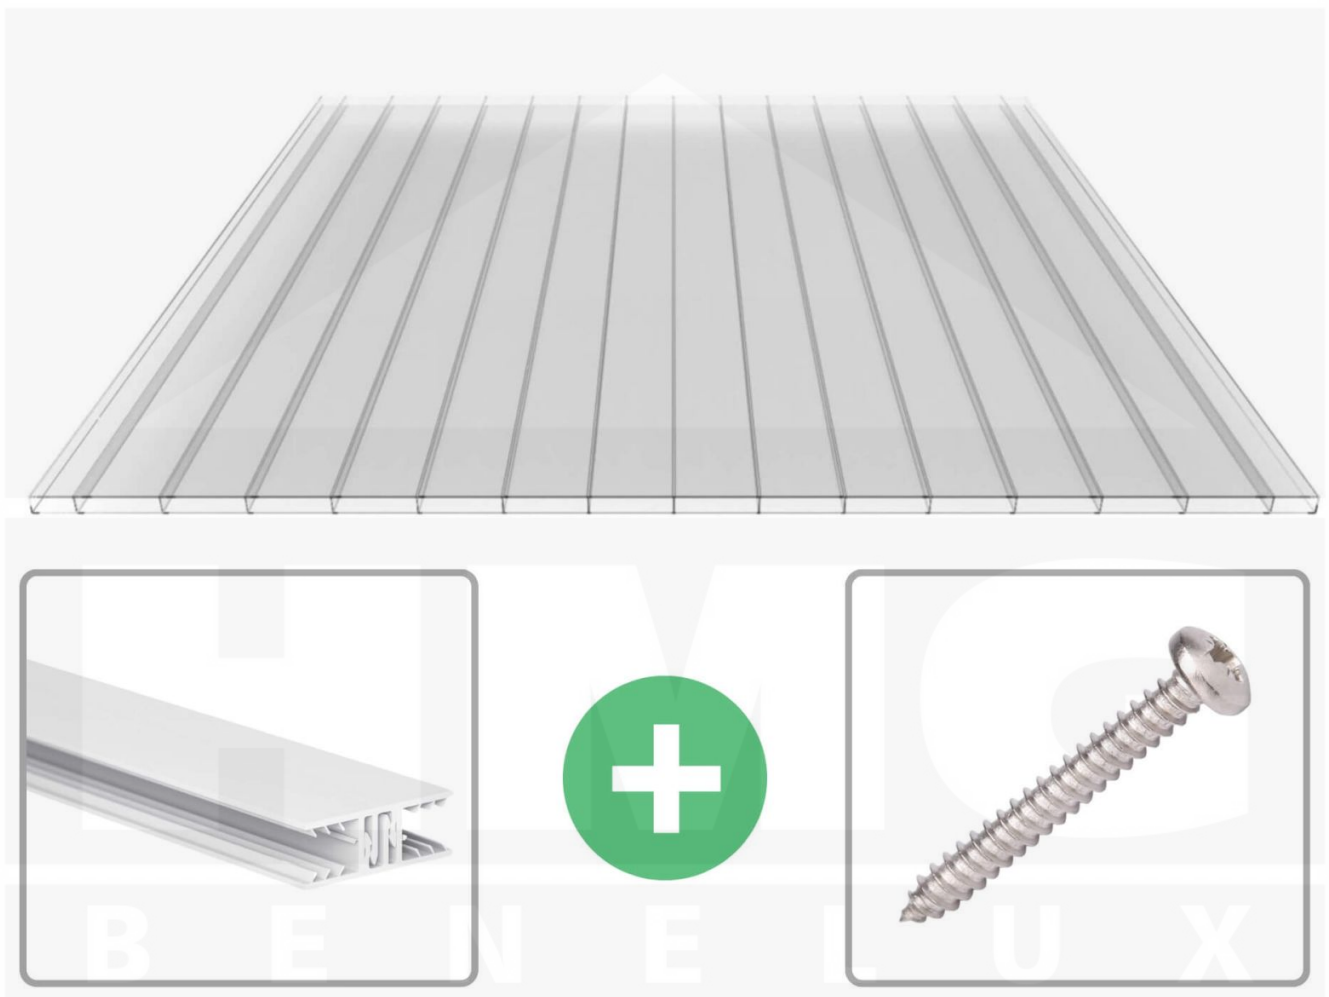

**Polycarbonaat kanaalplaat | 16 mm | Profiel Zeven | Voordeelpakket |
Plaatbreedte 980 mm | Helder | Brede kanaal | Breedte 5,17 m | Lengte 2,50**

Artikelnr.: 70075ZS325025

Direct naar het artikel:

Scan deze barcode gewoon met uw mobiel en u komt direct aan naar het product met verdere informatie, afbeeldingen, video's, etc.

Productinfo

Polycarbonaat kanaalplaten 16 mm

Deze 2-wandige kanaalplaat heeft een dikte van 16 mm en is ook onder de naam VLF-PC bekend. Deze polycarbonaat kanaalplaat in de kleur glashelder, laat ca. 81% licht door en is verkrijgbaar in lengtes van 2 tot 7 m. De platen worden nauwkeurig op bestelling in de lengte op maat gezaagd. Berekend wordt de hele plaat, rest stukken worden meegestuurd. De plaatbreedte is 980 mm.

Bijzonderheid

Extra brede kamers van 32 mm, die het licht bijna ongebroken doorlaat (bijna net zoals glas). Aan beide zijden uv-bestendig en daarom ook zeer geschikt voor toepassingen van afscheidingen en wanden.

Eerste plaat met profiel = 1090 mm, elke volgende plaat met profiel + 1020 mm

Tussenmaten mogelijk door zelf smaller te zagen.

Montage profiel Zeven

Het montage profiel Zeven is een 70 mm breed profiel en bestaat uit hoogwaardig PVC in kozijn kwaliteit, die door het klik-systeem heel makkelijk gemonteert kan worden. Dit montage profiel is in de kleur wit in lengtes van 2,00 - 7,02 m voor 10 mm en 16 mm sterke kanaalplaten en massieve platen verkrijgbaar. De koppelprofielen bestaan uit 2 delen (onder- en bovenprofiel), de randprofielen uit 3 delen (onder- en bovenprofiel plus een randdeel om in te schuiven).