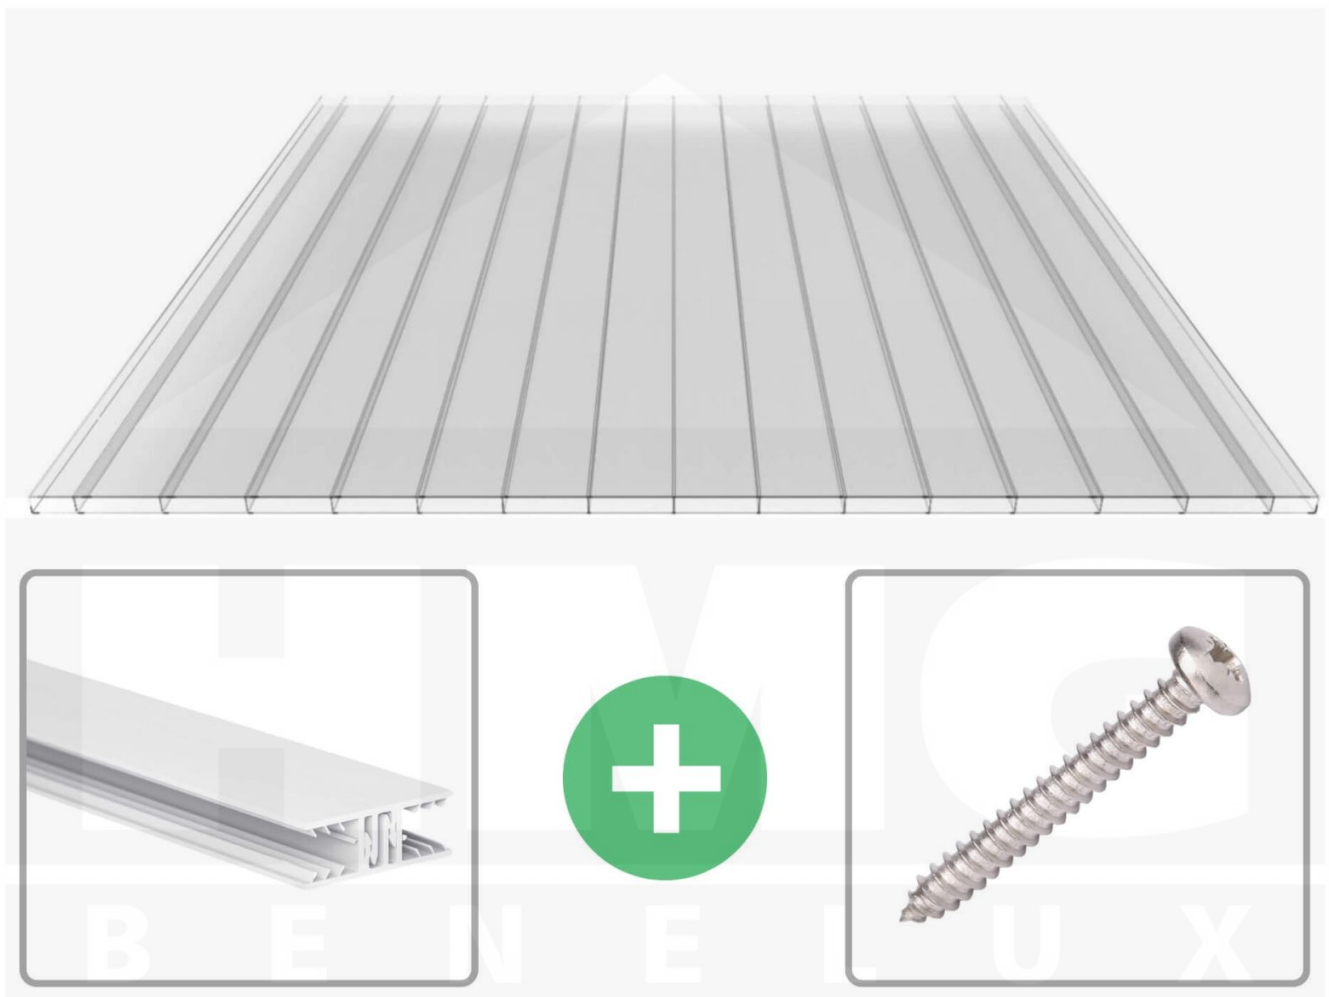

**Polycarbonaat kanaalplaat | 16 mm | Profiel Zeven | Voordeelpakket |
Plaatbreedte 980 mm | Helder | Brede kanaal | Breedte 7,21 m | Lengte 5,00**

Artikelnr.: 70075ZS327050

Productinfo

Polycarbonaat kanaalplaten 16 mm

Deze 2-wandige kanaalplaat heeft een dikte van 16 mm en is ook onder de naam VLF-PC bekend. Deze polycarbonaat kanaalplaat in de kleur glashelder, laat ca. 81% licht door en is verkrijgbaar in lengtes van 2 tot 7 m. De platen worden nauwkeurig op bestelling in de lengte op maat gezaagd. Berekend wordt de hele plaat, rest stukken worden meegestuurd. De plaatbreedte is 980 mm.

Bijzonderheid

Extra brede kamers van 32 mm, die het licht bijna ongebroken doorlaat (bijna net zoals glas). Aan beide zijden uv-bestendig en daarom ook zeer geschikt voor toepassingen van afscheidingen en wanden.

Eerste plaat met profiel = 1090 mm, elke volgende plaat met profiel + 1020 mm

Tussenmaten mogelijk door zelf smaller te zagen.

Montage profiel Zeven

Het montage profiel Zeven is een 70 mm breed profiel en bestaat uit hoogwaardig PVC in kozijn kwaliteit, die door het klik-systeem heel makkelijk gemonteert kan worden. Dit montage profiel is in de kleur wit in lengtes van 2,00 - 7,02 m voor 10 mm en 16 mm sterke kanaalplaten en massieve platen verkrijgbaar. De koppelprofielen bestaan uit 2 delen (onder- en bovenprofiel), de randprofielen uit 3 delen (onder- en bovenprofiel plus een randdeel om in te schuiven).