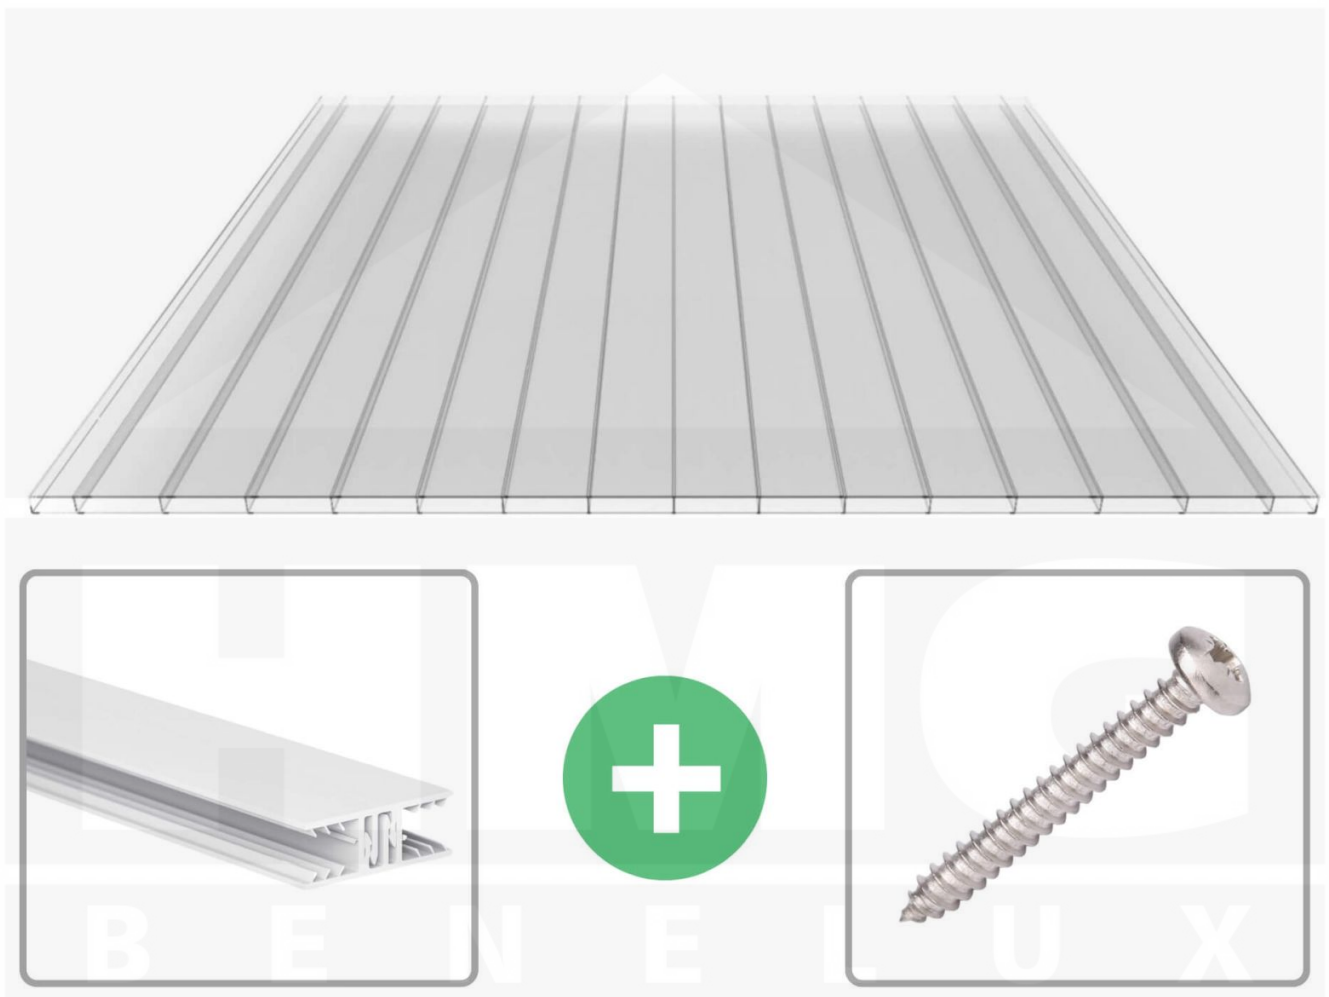

**Polycarbonaat kanaalplaat | 16 mm | Profiel Zeven | Voordeelpakket |
Plaatbreedte 980 mm | Helder | Brede kanaal | Breedte 9,25 m | Lengte 4,00**

Artikelnr.: 70075ZS329040

Direct naar het artikel:

Scan deze barcode gewoon met uw mobiel en u komt direct aan naar het product met verdere informatie, afbeeldingen, video's, etc.

Productinfo

Polycarbonaat kanaalplaten 16 mm

Deze 2-wandige kanaalplaat heeft een dikte van 16 mm en is ook onder de naam VLF-PC bekend. Deze polycarbonaat kanaalplaat in de kleur glashelder, laat ca. 81% licht door en is verkrijgbaar in lengtes van 2 tot 7 m. De platen worden nauwkeurig op bestelling in de lengte op maat gezaagd. Berekend wordt de hele plaat, rest stukken worden meegestuurd. De plaatbreedte is 980 mm.

Bijzonderheid

Extra brede kamers van 32 mm, die het licht bijna ongebroken doorlaat (bijna net zoals glas). Aan beide zijden uv-bestendig en daarom ook zeer geschikt voor toepassingen van afscheidingen en wanden.

Eerste plaat met profiel = 1090 mm, elke volgende plaat met profiel + 1020 mm

Tussenmaten mogelijk door zelf smaller te zagen.

Montage profiel Zeven

Het montage profiel Zeven is een 70 mm breed profiel en bestaat uit hoogwaardig PVC in kozijn kwaliteit, die door het klik-systeem heel makkelijk gemonteert kan worden. Dit montage profiel is in de kleur wit in lengtes van 2,00 - 7,02 m voor 10 mm en 16 mm sterke kanaalplaten en massieve platen verkrijgbaar. De koppelprofielen bestaan uit 2 delen (onder- en bovenprofiel), de randprofielen uit 3 delen (onder- en bovenprofiel plus een randdeel om in te schuiven).