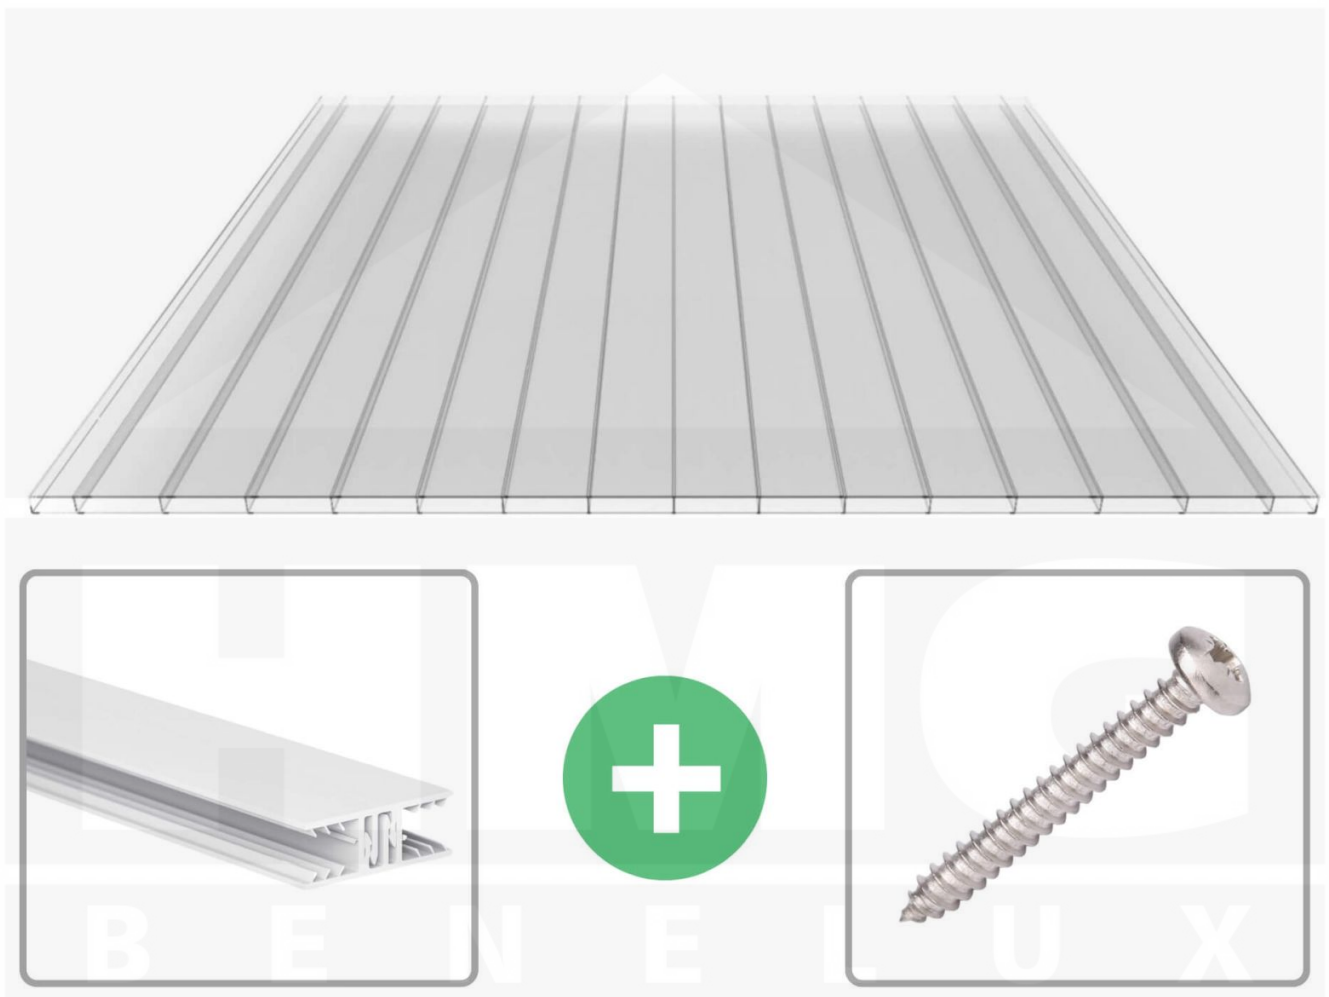

**Polycarbonaat kanaalplaat | 16 mm | Profiel Zeven | Voordeelpakket |
Plaatbreedte 980 mm | Helder | Brede kanaal | Breedte 9,25 m | Lengte 5,00**

Artikelnr.: 70075ZS329050

Direct naar het artikel:

Scan deze barcode gewoon met uw mobiel en u komt direct aan naar het product met verdere informatie, afbeeldingen, video's, etc.

Productinfo

Polycarbonaat kanaalplaten 16 mm

Deze 2-wandige kanaalplaat heeft een dikte van 16 mm en is ook onder de naam VLF-PC bekend. Deze polycarbonaat kanaalplaat in de kleur glashelder, laat ca. 81% licht door en is verkrijgbaar in lengtes van 2 tot 7 m. De platen worden nauwkeurig op bestelling in de lengte op maat gezaagd. Berekend wordt de hele plaat, rest stukken worden meegestuurd. De plaatbreedte is 980 mm.

Bijzonderheid

Extra brede kamers van 32 mm, die het licht bijna ongebroken doorlaat (bijna net zoals glas). Aan beide zijden uv-bestendig en daarom ook zeer geschikt voor toepassingen van afscheidingen en wanden.

Eerste plaat met profiel = 1090 mm, elke volgende plaat met profiel + 1020 mm

Tussenmaten mogelijk door zelf smaller te zagen.

Montage profiel Zeven

Het montage profiel Zeven is een 70 mm breed profiel en bestaat uit hoogwaardig PVC in kozijn kwaliteit, die door het klik-systeem heel makkelijk gemonteert kan worden. Dit montage profiel is in de kleur wit in lengtes van 2,00 - 7,02 m voor 10 mm en 16 mm sterke kanaalplaten en massieve platen verkrijgbaar. De koppelprofielen bestaan uit 2 delen (onder- en bovenprofiel), de randprofielen uit 3 delen (onder- en bovenprofiel plus een randdeel om in te schuiven).