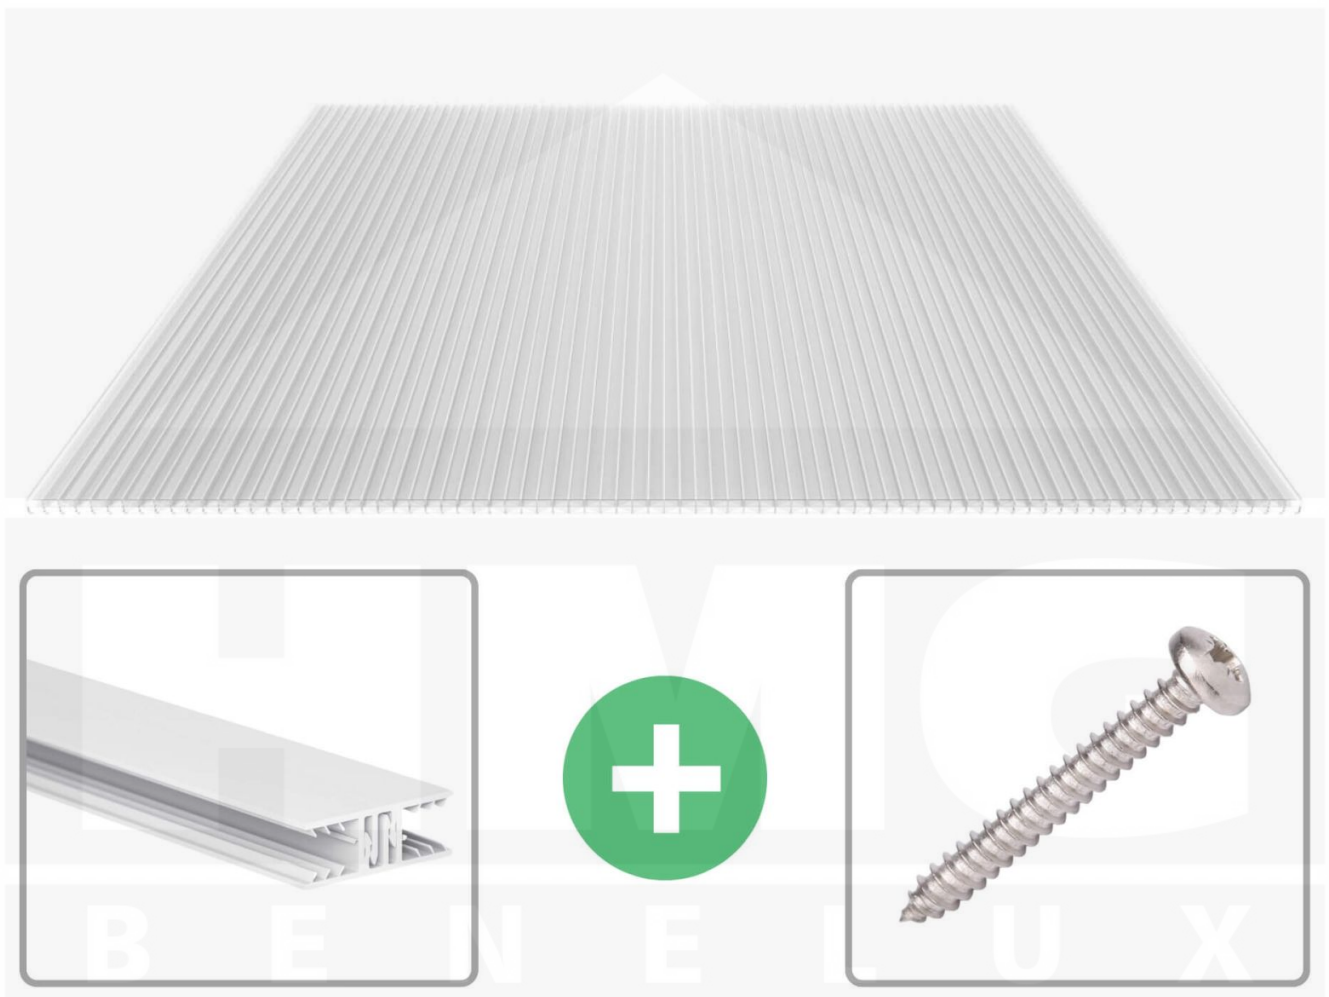

**Polycarbonaat kanaalplaat | 16 mm | Profiel Zeven | Voordeelpakket |
Plaatbreedte 980 mm | Helder | Extra sterk | Breedte 4,15 m | Lengte 3,50 m**

Artikelnr.: 70075ZS4035

Direct naar het artikel:

Scan deze barcode gewoon met uw mobiel en u komt direct aan naar het product met verdere informatie, afbeeldingen, video's, etc.

Productinfo

Polycarbonaat kanaalplaten 16 mm

Deze X-structuur plaat heeft een dikte van 16 mm en is ook onder de naam VLF-SDP16-PCX bekend. Deze polycarbonaat kanaalplaat in de kleur glashelder, laat ca. 65% licht door en is verkrijgbaar in lengtes van 2 tot 7 m. De platen worden nauwkeurig op bestelling in de lengte op maat gezaagd. Berekend wordt de hele plaat, rest stukken worden meegestuurd. De plaatbreedte is 980 mm.

Producttoepassingen

Polycarbonaat kanaalplaten zijn aan een kant UV-bestendig, zeer helder, zeer goed bestand tegen normale weersinvloeden, enorm slag- en breukvast, vormstabiel, bestand tegen hoge temperaturen en moeilijk ontvlambaar. PC kanaalplaten worden in de bouw-, tuinbouw-, agrarische (beperkt omdat niet ammoniak bestendig) en de particuliere sector als dakbedekking voor hallen, kassen, stallen, schuurtjes, fietsenstallingen, terrasoverkappingen, veranda's en carports toegepast. Ook worden Polycarbonaat kanaalplaten verticaal voor wanden en afscheidingen toegepast.

Dekkende breedte

Eerste plaat met profiel = 1090 mm, elke volgende plaat met profiel + 1020 mm

Tussenmaten mogelijk door zelf smaller te zagen.

Montage profiel Zeven

Het montage profiel Zeven is een 70 mm breed profiel en bestaat uit hoogwaardig PVC in kozijn kwaliteit, die door het klik-systeem heel makkelijk gemonteert kan worden. Dit montage profiel is in de kleur wit in lengtes van 2,00 - 7,02 m voor 10 mm en 16 mm sterke kanaalplaten en massieve platen verkrijgbaar. De koppelprofielen bestaan uit 2 delen (onder- en bovenprofiel), de randprofielen uit 3 delen (onder- en bovenprofiel plus een randdeel om in te schuiven).