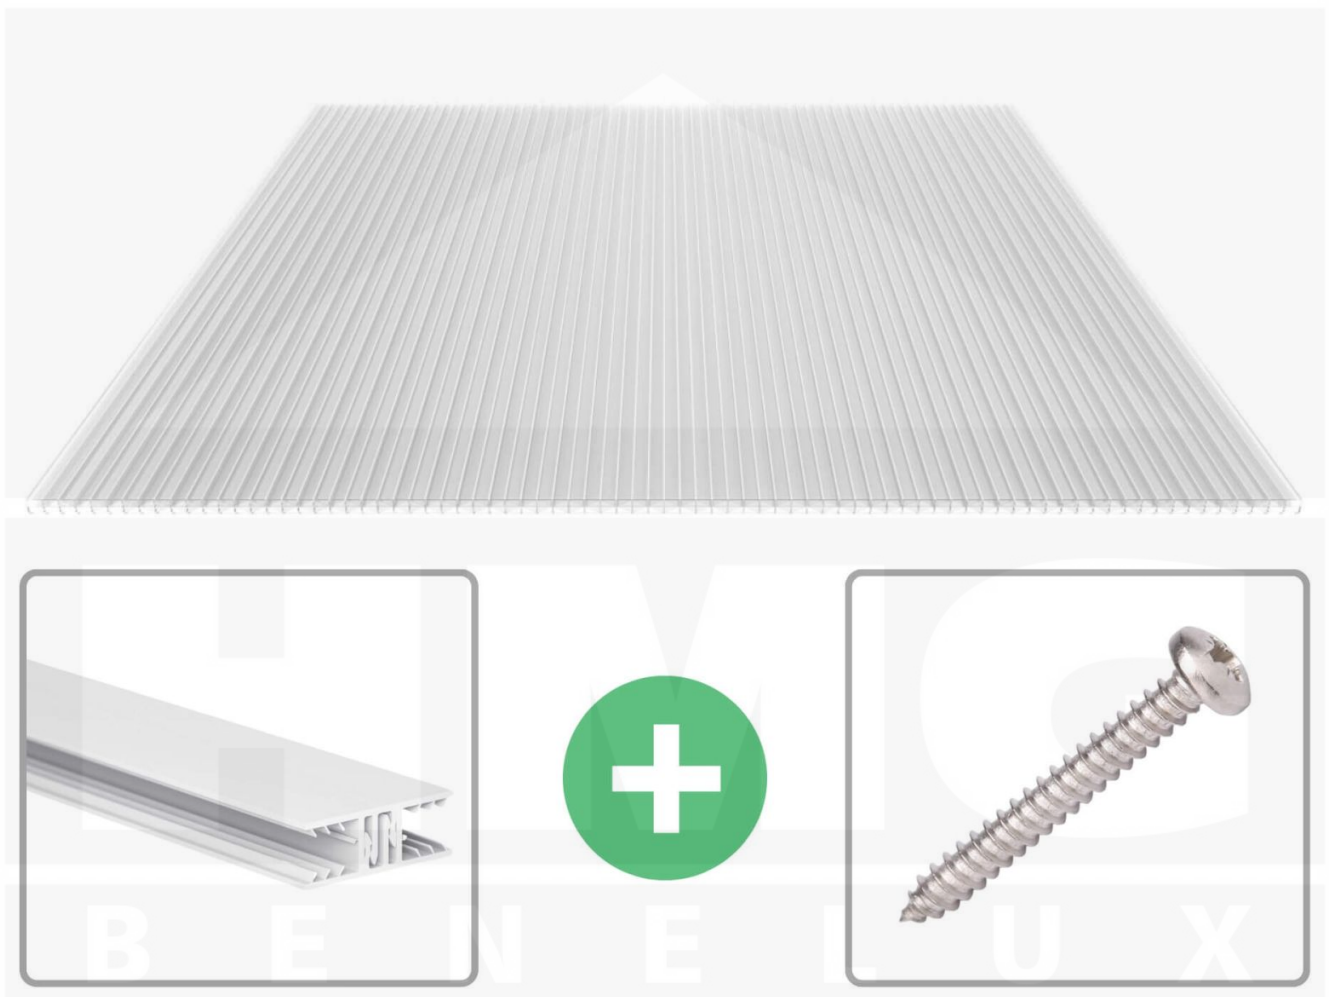

**Polycarbonaat kanaalplaat | 16 mm | Profiel Zeven | Voordeelpakket |
Plaatbreedte 980 mm | Helder | Extra sterk | Breedte 4,15 m | Lengte 4,50 m**

Artikelnr.: 70075ZS4045

Productinfo

Polycarbonaat kanaalplaten 16 mm

Deze X-structuur plaat heeft een dikte van 16 mm en is ook onder de naam VLF-SDP16-PCX bekend. Deze polycarbonaat kanaalplaat in de kleur glashelder, laat ca. 65% licht door en is verkrijgbaar in lengtes van 2 tot 7 m. De platen worden nauwkeurig op bestelling in de lengte op maat gezaagd. Berekend wordt de hele plaat, rest stukken worden meegestuurd. De plaatbreedte is 980 mm.

Producttoepassingen

Polycarbonaat kanaalplaten zijn aan een kant UV-bestendig, zeer helder, zeer goed bestand tegen normale weersinvloeden, enorm slag- en breukvast, vormstabiel, bestand tegen hoge temperaturen en moeilijk ontvlambaar. PC kanaalplaten worden in de bouw-, tuinbouw-, agrarische (beperkt omdat niet ammoniak bestendig) en de particuliere sector als dakbedekking voor hallen, kassen, stallen, schuurtjes, fietsenstallingen, terrasoverkappingen, veranda's en carports toegepast. Ook worden Polycarbonaat kanaalplaten verticaal voor wanden en afscheidingen toegepast.

Dekkende breedte

Eerste plaat met profiel = 1090 mm, elke volgende plaat met profiel + 1020 mm

Tussenmaten mogelijk door zelf smaller te zagen.

Montage profiel Zeven

Het montage profiel Zeven is een 70 mm breed profiel en bestaat uit hoogwaardig PVC in kozijn kwaliteit, die door het klik-systeem heel makkelijk gemonteert kan worden. Dit montage profiel is in de kleur wit in lengtes van 2,00 - 7,02 m voor 10 mm en 16 mm sterke kanaalplaten en massieve platen verkrijgbaar. De koppelprofielen bestaan uit 2 delen (onder- en bovenprofiel), de randprofielen uit 3 delen (onder- en bovenprofiel plus een randdeel om in te schuiven).