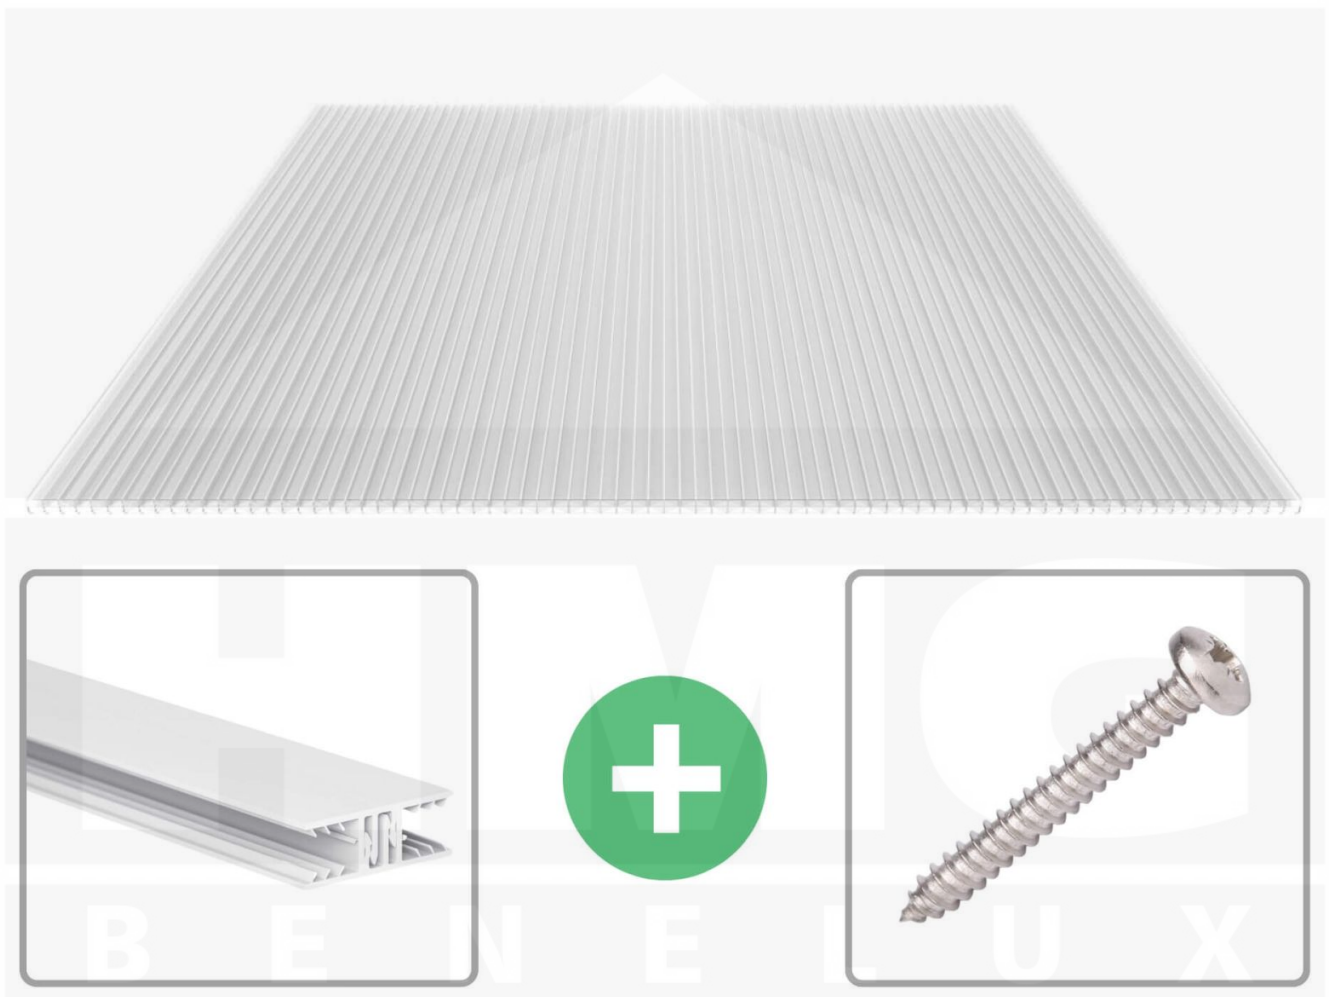

**Polycarbonaat kanaalplaat | 16 mm | Profiel Zeven | Voordeelpakket |  
Plaatbreedte 980 mm | Helder | Extra sterk | Breedte 5,17 m | Lengte 3,50 m**

Artikelnr.: 70075ZS5035

### Polycarbonaat kanaalplaten 16 mm

Deze X-structuur plaat heeft een dikte van 16 mm en is ook onder de naam VLF-SDP16-PCX bekend. Deze polycarbonaat kanaalplaat in de kleur glashelder, laat ca. 65% licht door en is verkrijgbaar in lengtes van 2 tot 7 m. De platen worden nauwkeurig op bestelling in de lengte op maat gezaagd. Berekend wordt de hele plaat, rest stukken worden meegestuurd. De plaatbreedte is 980 mm.

### Producttoepassingen

Polycarbonaat kanaalplaten zijn aan een kant UV-bestendig, zeer helder, zeer goed bestand tegen normale weersinvloeden, enorm slag- en breukvast, vormstabiel, bestand tegen hoge temperaturen en moeilijk ontvlambaar. PC kanaalplaten worden in de bouw-, tuinbouw-, agrarische (beperkt omdat niet ammoniak bestendig) en de particuliere sector als dakbedekking voor hallen, kassen, stallen, schuurtjes, fietsenstallingen, terrasoverkappingen, veranda's en carports toegepast. Ook worden Polycarbonaat kanaalplaten verticaal voor wanden en afscheidingen toegepast.

### Montage profiel Zeven

Het montage profiel Zeven is een 70 mm breed profiel en bestaat uit hoogwaardig PVC in kozijn kwaliteit, die door het klik-systeem heel makkelijk gemonteert kan worden. Dit montage profiel is in de kleur wit in lengtes van 2,00 - 7,02 m voor 10 mm en 16 mm sterke kanaalplaten en massieve platen verkrijgbaar. De koppelprofielen bestaan uit 2 delen (onder- en bovenprofiel), de randprofielen uit 3 delen (onder- en bovenprofiel plus een randdeel om in te schuiven).