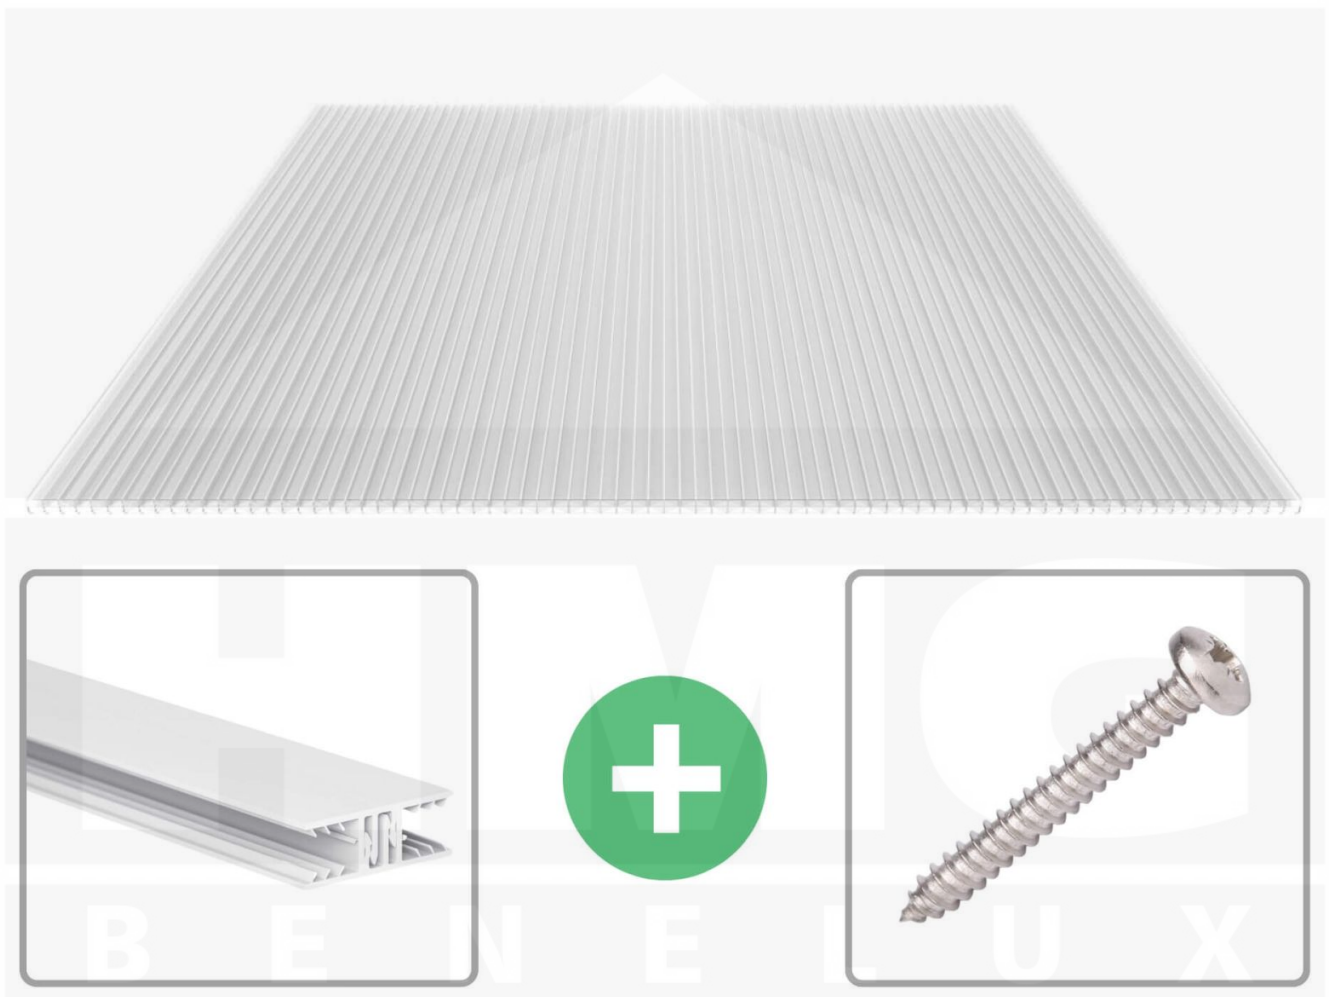

**Polycarbonaat kanaalplaat | 16 mm | Profiel Zeven | Voordeelpakket |
Plaatbreedte 980 mm | Helder | Extra sterk | Breedte 5,17 m | Lengte 4,00 m**

Artikelnr.: 70075ZS5040

Productinfo

Polycarbonaat kanaalplaten 16 mm

Deze X-structuur plaat heeft een dikte van 16 mm en is ook onder de naam VLF-SDP16-PCX bekend. Deze polycarbonaat kanaalplaat in de kleur glashelder, laat ca. 65% licht door en is verkrijgbaar in lengtes van 2 tot 7 m. De platen worden nauwkeurig op bestelling in de lengte op maat gezaagd. Berekend wordt de hele plaat, rest stukken worden meegestuurd. De plaatbreedte is 980 mm.

Producttoepassingen

Polycarbonaat kanaalplaten zijn aan een kant UV-bestendig, zeer helder, zeer goed bestand tegen normale weersinvloeden, enorm slag- en breukvast, vormstabiel, bestand tegen hoge temperaturen en moeilijk ontvlambaar. PC kanaalplaten worden in de bouw-, tuinbouw-, agrarische (beperkt omdat niet ammoniak bestendig) en de particuliere sector als dakbedekking voor hallen, kassen, stallen, schuurtjes, fietsenstallingen, terrasoverkappingen, veranda's en carports toegepast. Ook worden Polycarbonaat kanaalplaten verticaal voor wanden en afscheidingen toegepast.

Dekkende breedte

Eerste plaat met profiel = 1090 mm, elke volgende plaat met profiel + 1020 mm

Tussenmaten mogelijk door zelf smaller te zagen.

Montage profiel Zeven

Het montage profiel Zeven is een 70 mm breed profiel en bestaat uit hoogwaardig PVC in kozijn kwaliteit, die door het klik-systeem heel makkelijk gemonteerd kan worden. Dit montage profiel is in de kleur wit in lengtes van 2,00 - 7,02 m voor 10 mm en 16 mm sterke kanaalplaten en massieve platen verkrijgbaar. De koppelprofielen bestaan uit 2 delen (onder- en bovenprofiel), de randprofielen uit 3 delen (onder- en bovenprofiel plus een randdeel om in te schuiven).