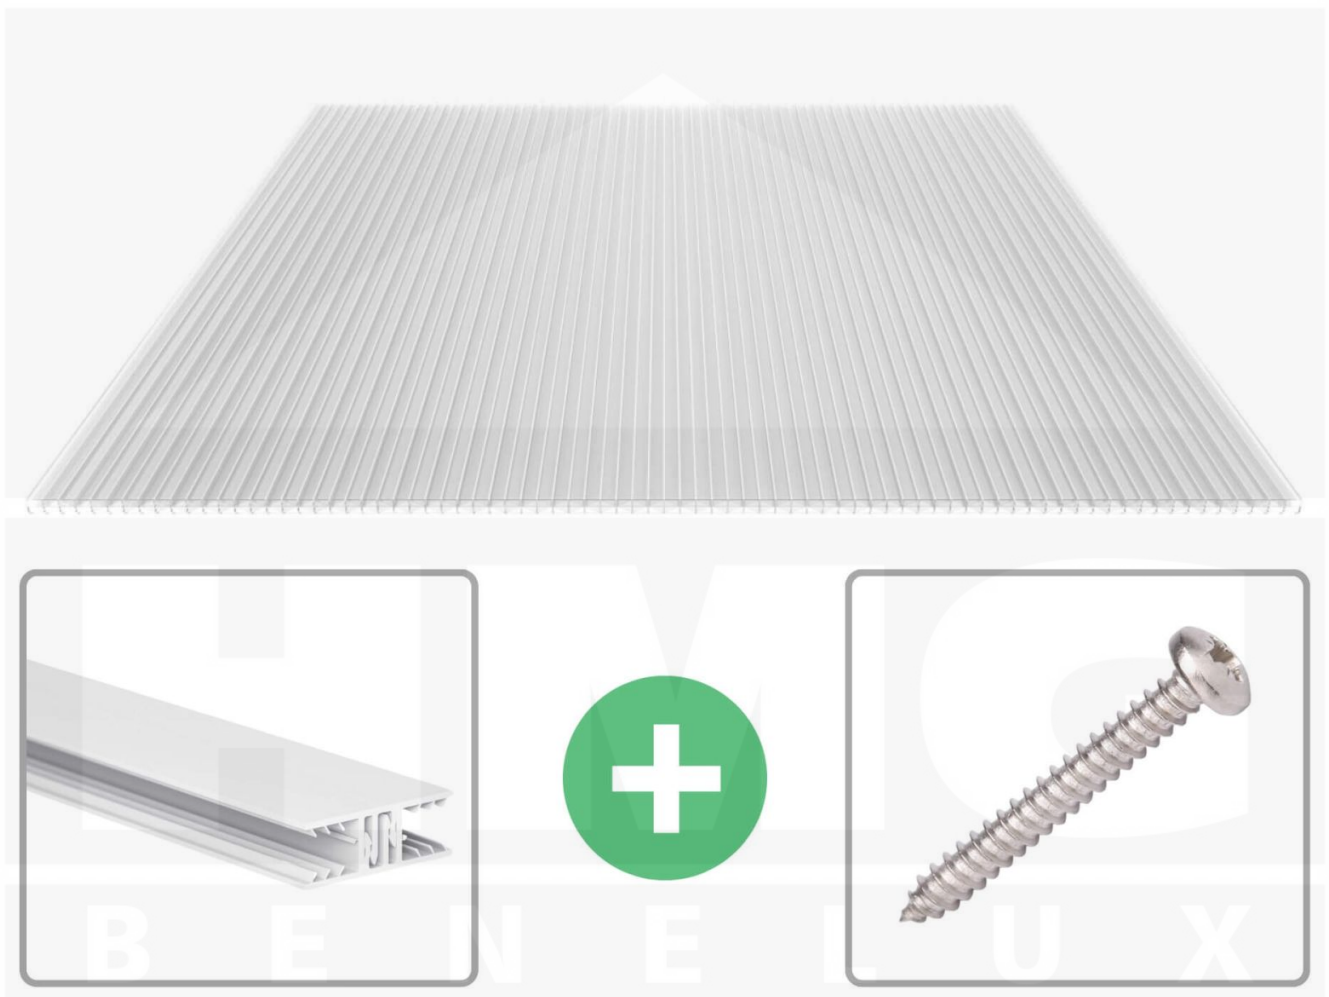

**Polycarbonaat kanaalplaat | 16 mm | Profiel Zeven | Voordeelpakket |
Plaatbreedte 980 mm | Helder | Extra sterk | Breedte 6,19 m | Lengte 2,00 m**

Artikelnr.: 70075ZS6020

Productinfo

Polycarbonaat kanaalplaten 16 mm

Deze X-structuur plaat heeft een dikte van 16 mm en is ook onder de naam VLF-SDP16-PCX bekend. Deze polycarbonaat kanaalplaat in de kleur glashelder, laat ca. 65% licht door en is verkrijgbaar in lengtes van 2 tot 7 m. De platen worden nauwkeurig op bestelling in de lengte op maat gezaagd. Berekend wordt de hele plaat, rest stukken worden meegestuurd. De plaatbreedte is 980 mm.

Producttoepassingen

Polycarbonaat kanaalplaten zijn aan een kant UV-bestendig, zeer helder, zeer goed bestand tegen normale weersinvloeden, enorm slag- en breukvast, vormstabiel, bestand tegen hoge temperaturen en moeilijk ontvlambaar. PC kanaalplaten worden in de bouw-, tuinbouw-, agrarische (beperkt omdat niet ammoniak bestendig) en de particuliere sector als dakbedekking voor hallen, kassen, stallen, schuurtjes, fietsenstallingen, terrasoverkappingen, veranda's en carports toegepast. Ook worden Polycarbonaat kanaalplaten verticaal voor wanden en afscheidingen toegepast.

Dekkende breedte

Eerste plaat met profiel = 1090 mm, elke volgende plaat met profiel + 1020 mm

Tussenmaten mogelijk door zelf smaller te zagen.

Montage profiel Zeven

Het montage profiel Zeven is een 70 mm breed profiel en bestaat uit hoogwaardig PVC in kozijn kwaliteit, die door het klik-systeem heel makkelijk gemonteert kan worden. Dit montage profiel is in de kleur wit in lengtes van 2,00 - 7,02 m voor 10 mm en 16 mm sterke kanaalplaten en massieve platen verkrijgbaar. De koppelprofielen bestaan uit 2 delen (onder- en bovenprofiel), de randprofielen uit 3 delen (onder- en bovenprofiel plus een randdeel om in te schuiven).