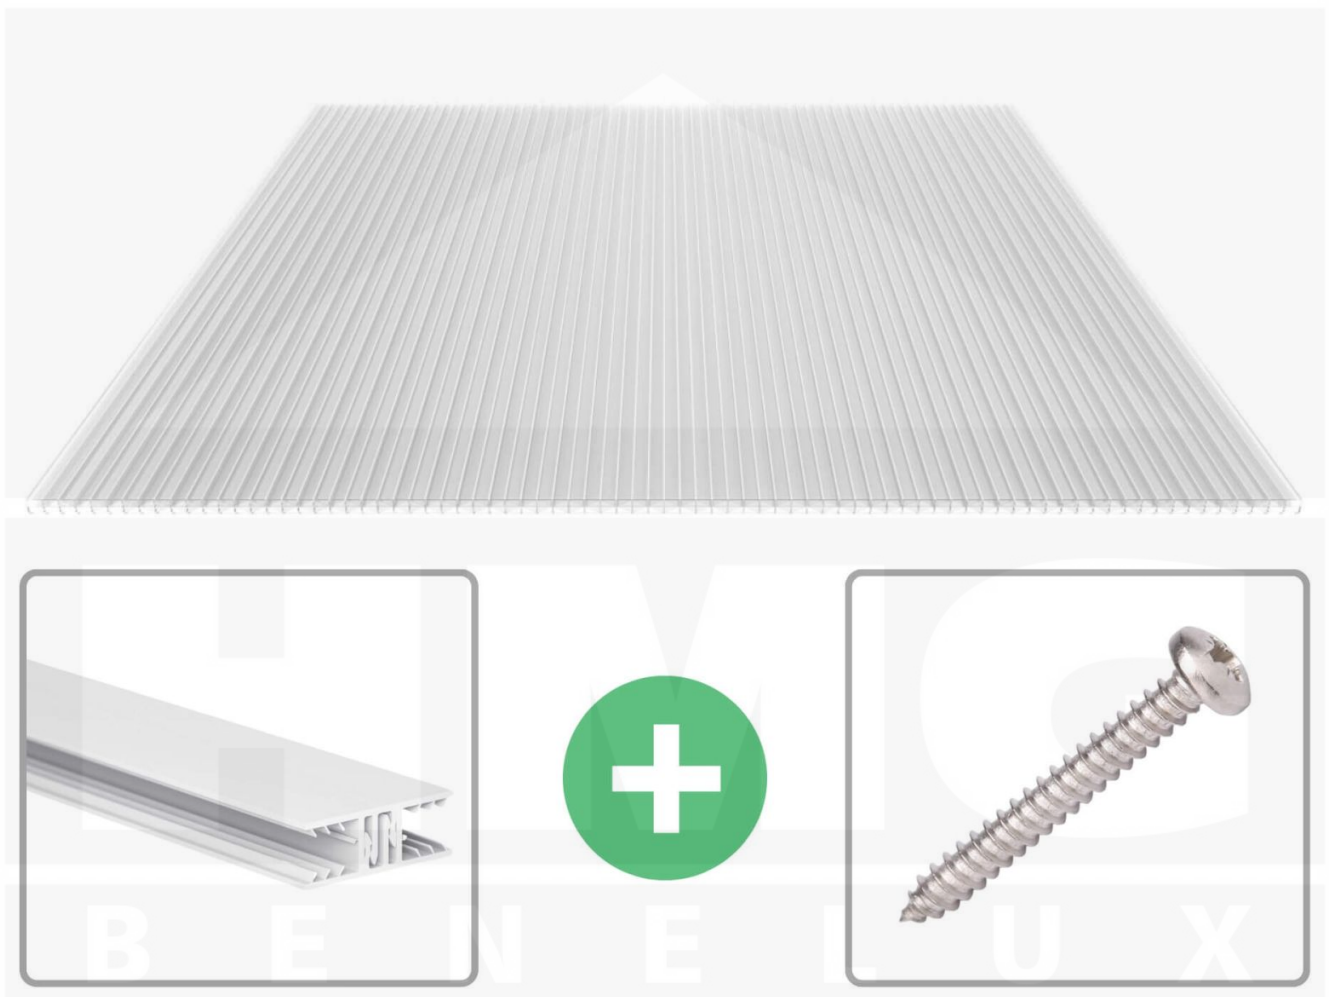

**Polycarbonaat kanaalplaat | 16 mm | Profiel Zeven | Voordeelpakket |
Plaatbreedte 980 mm | Helder | Extra sterk | Breedte 6,19 m | Lengte 3,50 m**

Artikelnr.: 70075ZS6035

Direct naar het artikel:

Scan deze barcode gewoon met uw mobiel en u komt direct aan naar het product met verdere informatie, afbeeldingen, video's, etc.

Productinfo

Polycarbonaat kanaalplaten 16 mm

Deze X-structuur plaat heeft een dikte van 16 mm en is ook onder de naam VLF-SDP16-PCX bekend. Deze polycarbonaat kanaalplaat in de kleur glashelder, laat ca. 65% licht door en is verkrijgbaar in lengtes van 2 tot 7 m. De platen worden nauwkeurig op bestelling in de lengte op maat gezaagd. Berekend wordt de hele plaat, rest stukken worden meegestuurd. De plaatbreedte is 980 mm.

Producttoepassingen

Polycarbonaat kanaalplaten zijn aan een kant UV-bestendig, zeer helder, zeer goed bestand tegen normale weersinvloeden, enorm slag- en breukvast, vormstabiel, bestand tegen hoge temperaturen en moeilijk ontvlambaar. PC kanaalplaten worden in de bouw-, tuinbouw-, agrarische (beperkt omdat niet ammoniak bestendig) en de particuliere sector als dakbedekking voor hallen, kassen, stallen, schuurtjes, fietsenstallingen, terrasoverkappingen, veranda's en carports toegepast. Ook worden Polycarbonaat kanaalplaten verticaal voor wanden en afscheidingen toegepast.

Dekkende breedte

Eerste plaat met profiel = 1090 mm, elke volgende plaat met profiel + 1020 mm

Tussenmaten mogelijk door zelf smaller te zagen.

Montage profiel Zeven

Het montage profiel Zeven is een 70 mm breed profiel en bestaat uit hoogwaardig PVC in kozijn kwaliteit, die door het klik-systeem heel makkelijk gemonteert kan worden. Dit montage profiel is in de kleur wit in lengtes van 2,00 - 7,02 m voor 10 mm en 16 mm sterke kanaalplaten en massieve platen verkrijgbaar. De koppelprofielen bestaan uit 2 delen (onder- en bovenprofiel), de randprofielen uit 3 delen (onder- en bovenprofiel plus een randdeel om in te schuiven).