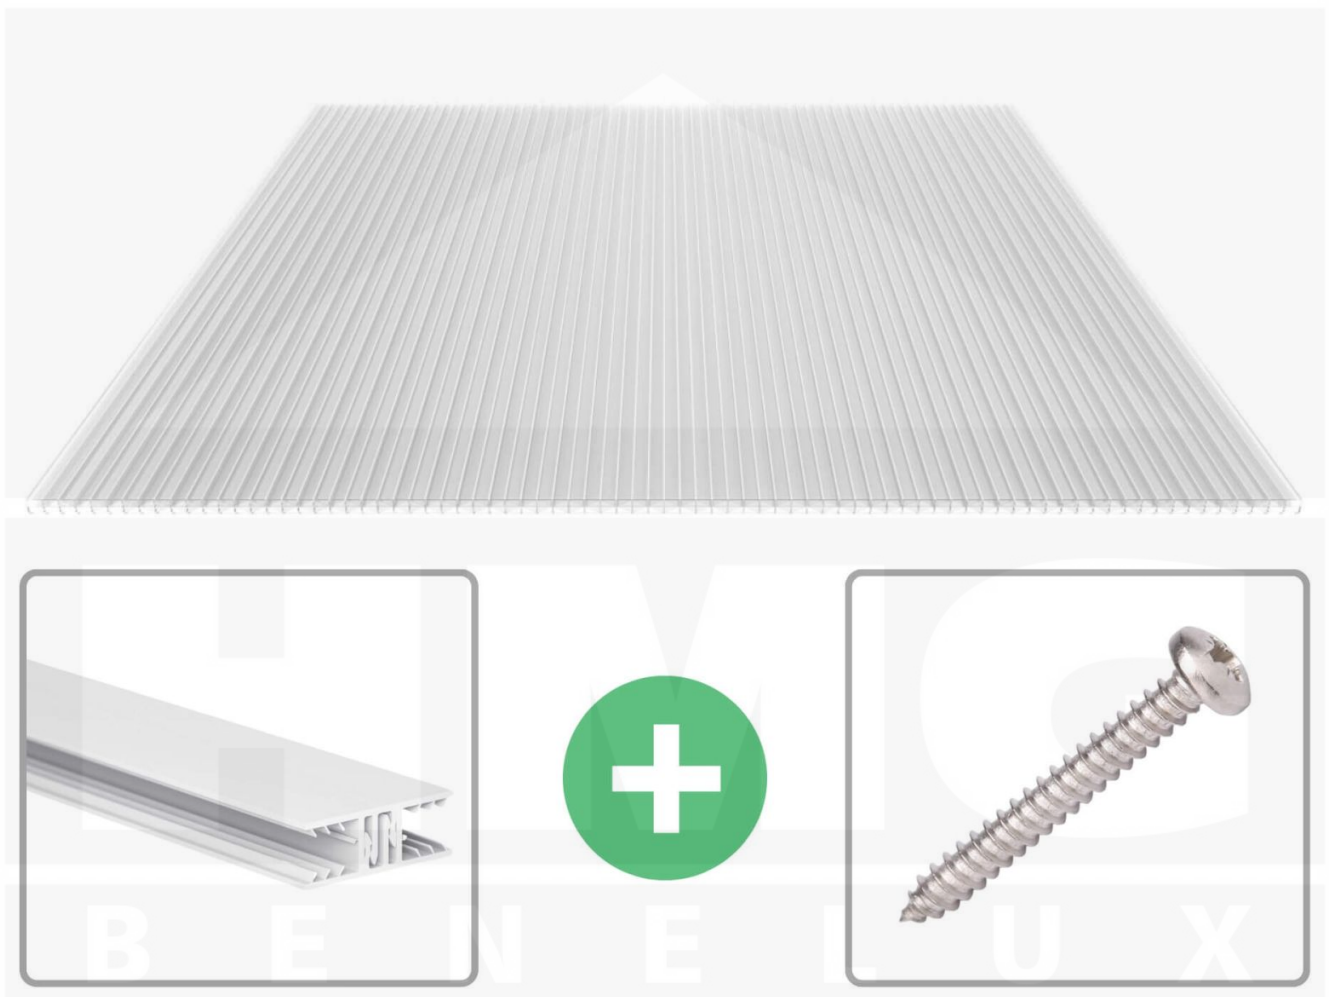

**Polycarbonaat kanaalplaat | 16 mm | Profiel Zeven | Voordeelpakket |  
Plaatbreedte 980 mm | Helder | Extra sterk | Breedte 7,21 m | Lengte 2,00 m**

Artikelnr.: 70075ZS7020

### Polycarbonaat kanaalplaten 16 mm

Deze X-structuur plaat heeft een dikte van 16 mm en is ook onder de naam VLF-SDP16-PCX bekend. Deze polycarbonaat kanaalplaat in de kleur glashelder, laat ca. 65% licht door en is verkrijgbaar in lengtes van 2 tot 7 m. De platen worden nauwkeurig op bestelling in de lengte op maat gezaagd. Berekend wordt de hele plaat, rest stukken worden meegestuurd. De plaatbreedte is 980 mm.

### Producttoepassingen

Polycarbonaat kanaalplaten zijn aan een kant UV-bestendig, zeer helder, zeer goed bestand tegen normale weersinvloeden, enorm slag- en breukvast, vormstabiel, bestand tegen hoge temperaturen en moeilijk ontvlambaar. PC kanaalplaten worden in de bouw-, tuinbouw-, agrarische (beperkt omdat niet ammoniak bestendig) en de particuliere sector als dakbedekking voor hallen, kassen, stallen, schuurtjes, fietsenstallingen, terrasoverkappingen, veranda's en carports toegepast. Ook worden Polycarbonaat kanaalplaten verticaal voor wanden en afscheidingen toegepast.

### Montage profiel Zeven

Het montage profiel Zeven is een 70 mm breed profiel en bestaat uit hoogwaardig PVC in kozijn kwaliteit, die door het klik-systeem heel makkelijk gemonteert kan worden. Dit montage profiel is in de kleur wit in lengtes van 2,00 - 7,02 m voor 10 mm en 16 mm sterke kanaalplaten en massieve platen verkrijgbaar. De koppelprofielen bestaan uit 2 delen (onder- en bovenprofiel), de randprofielen uit 3 delen (onder- en bovenprofiel plus een randdeel om in te schuiven).