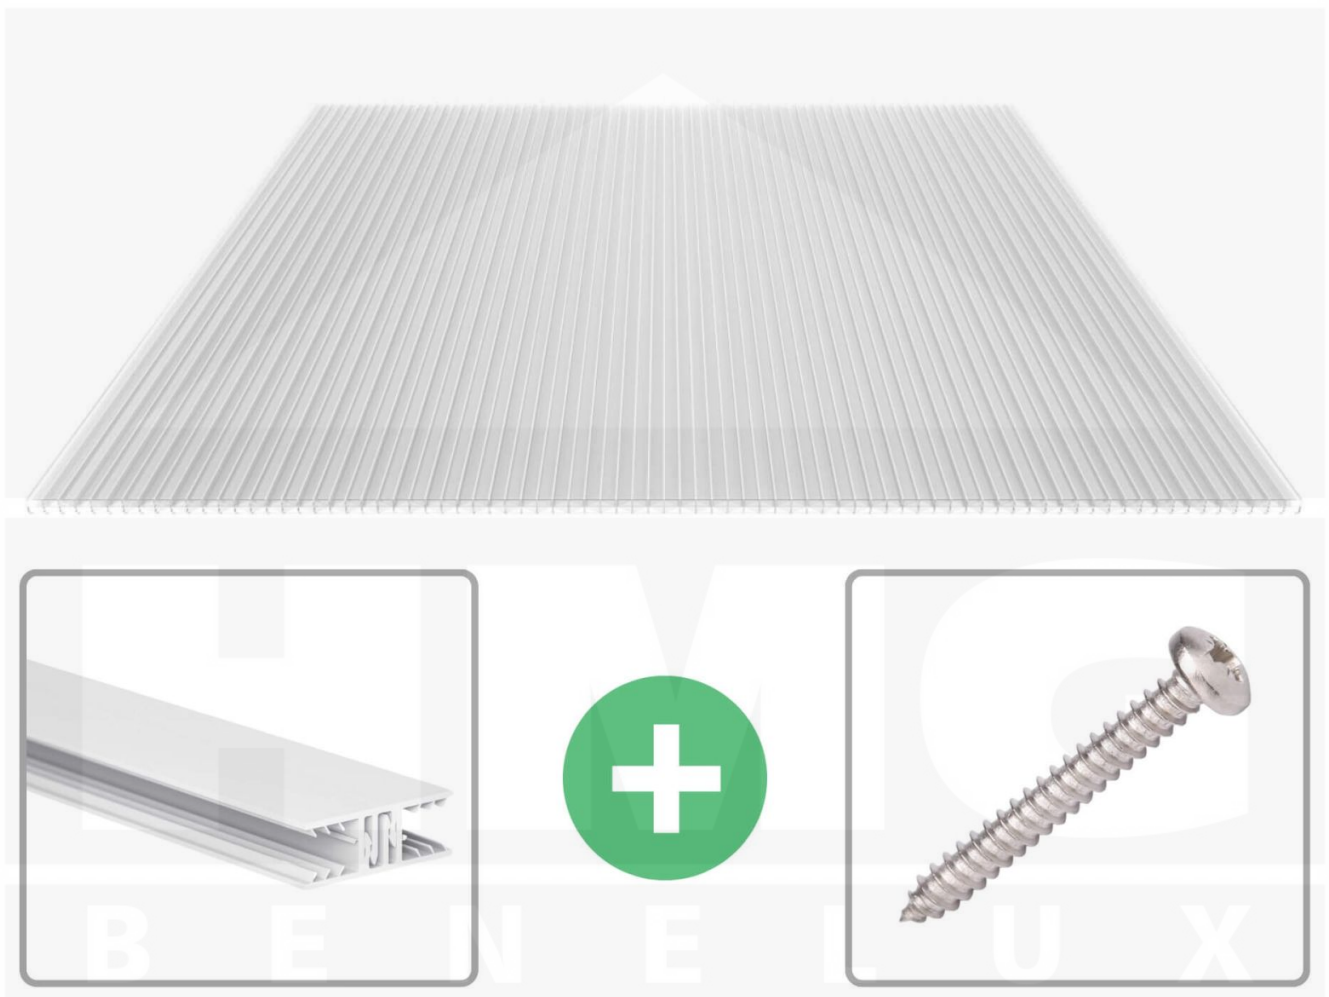

**Polycarbonaat kanaalplaat | 16 mm | Profiel Zeven | Voordeelpakket |
Plaatbreedte 980 mm | Helder | Extra sterk | Breedte 7,21 m | Lengte 2,50 m**

Artikelnr.: 70075ZS7025

Direct naar het artikel:

Scan deze barcode gewoon met uw mobiel en u komt direct aan naar het product met verdere informatie, afbeeldingen, video's, etc.

Productinfo

Polycarbonaat kanaalplaten 16 mm

Deze X-structuur plaat heeft een dikte van 16 mm en is ook onder de naam VLF-SDP16-PCX bekend. Deze polycarbonaat kanaalplaat in de kleur glashelder, laat ca. 65% licht door en is verkrijgbaar in lengtes van 2 tot 7 m. De platen worden nauwkeurig op bestelling in de lengte op maat gezaagd. Berekend wordt de hele plaat, rest stukken worden meegestuurd. De plaatbreedte is 980 mm.

Producttoepassingen

Polycarbonaat kanaalplaten zijn aan een kant UV-bestendig, zeer helder, zeer goed bestand tegen normale weersinvloeden, enorm slag- en breukvast, vormstabiel, bestand tegen hoge temperaturen en moeilijk ontvlambaar. PC kanaalplaten worden in de bouw-, tuinbouw-, agrarische (beperkt omdat niet ammoniak bestendig) en de particuliere sector als dakbedekking voor hallen, kassen, stallen, schuurtjes, fietsenstallingen, terrasoverkappingen, veranda's en carports toegepast. Ook worden Polycarbonaat kanaalplaten verticaal voor wanden en afscheidingen toegepast.

Dekkende breedte

Eerste plaat met profiel = 1090 mm, elke volgende plaat met profiel + 1020 mm

Tussenmaten mogelijk door zelf smaller te zagen.

Montage profiel Zeven

Het montage profiel Zeven is een 70 mm breed profiel en bestaat uit hoogwaardig PVC in kozijn kwaliteit, die door het klik-systeem heel makkelijk gemonteert kan worden. Dit montage profiel is in de kleur wit in lengtes van 2,00 - 7,02 m voor 10 mm en 16 mm sterke kanaalplaten en massieve platen verkrijgbaar. De koppelprofielen bestaan uit 2 delen (onder- en bovenprofiel), de randprofielen uit 3 delen (onder- en bovenprofiel plus een randdeel om in te schuiven).