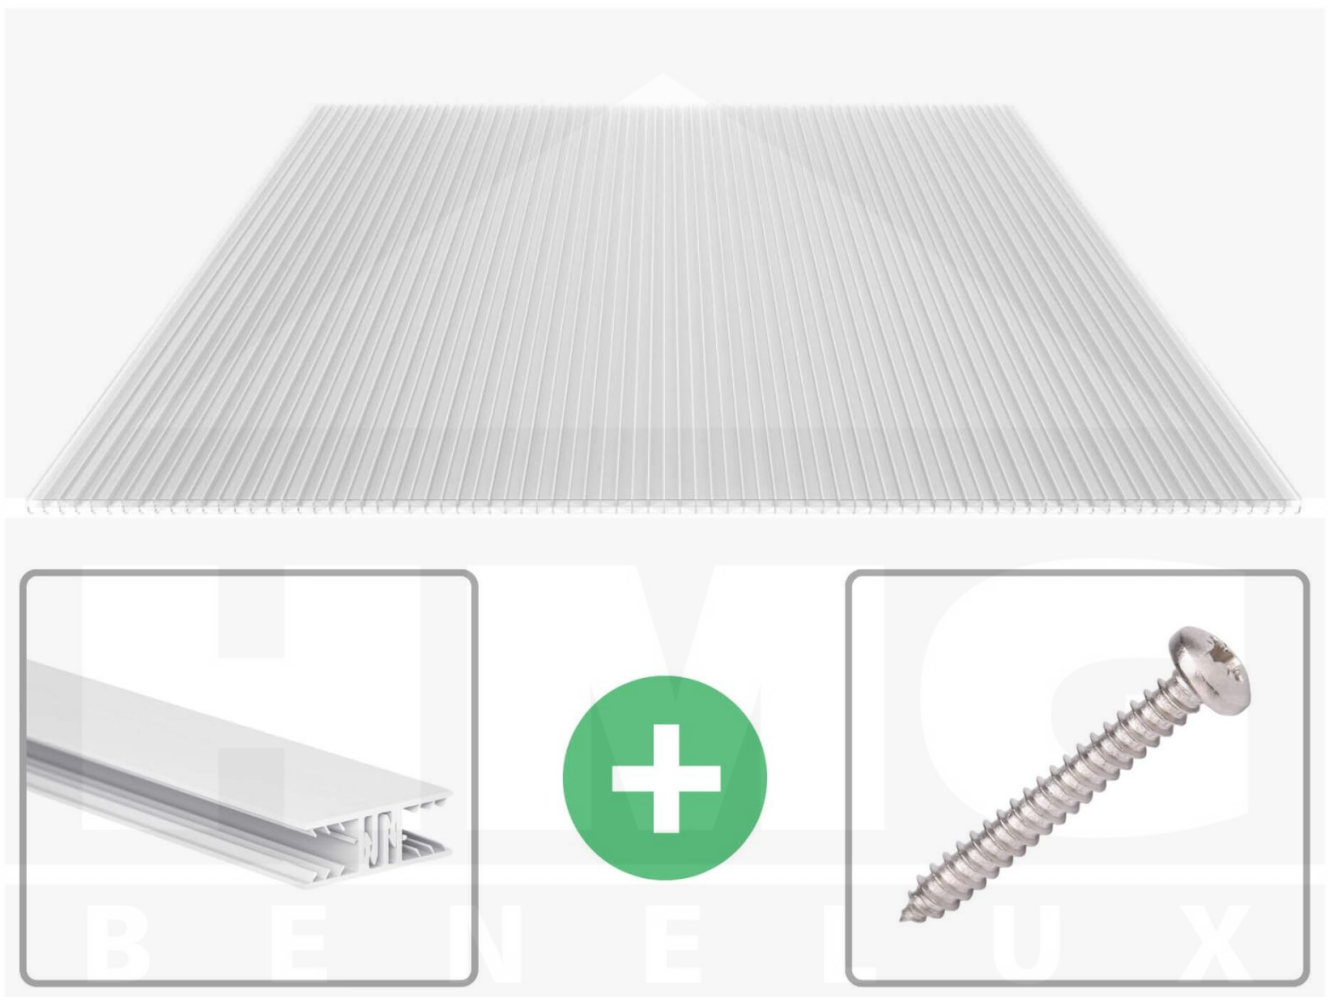

**Polycarbonaat kanaalplaat | 16 mm | Profiel Zeven | Voordeelpakket |
Plaatbreedte 980 mm | Helder | Extra sterk | Breedte 7,21 m | Lengte 4,50 m**

Artikelnr.: 70075ZS7045

Direct naar het artikel:

Scan deze barcode gewoon met uw mobiel en u komt direct aan naar het product met verdere informatie, afbeeldingen, video's, etc.

Productinfo

Polycarbonaat kanaalplaten 16 mm

Deze X-structuur plaat heeft een dikte van 16 mm en is ook onder de naam VLF-SDP16-PCX bekend. Deze polycarbonaat kanaalplaat in de kleur glashelder, laat ca. 65% licht door en is verkrijgbaar in lengtes van 2 tot 7 m. De platen worden nauwkeurig op bestelling in de lengte op maat gezaagd. Berekend wordt de hele plaat, rest stukken worden meegestuurd. De plaatbreedte is 980 mm.

Producttoepassingen

Polycarbonaat kanaalplaten zijn aan een kant UV-bestendig, zeer helder, zeer goed bestand tegen normale weersinvloeden, enorm slag- en breukvast, vormstabiel, bestand tegen hoge temperaturen en moeilijk ontvlambaar. PC kanaalplaten worden in de bouw-, tuinbouw-, agrarische (beperkt omdat niet ammoniak bestendig) en de particuliere sector als dakbedekking voor hallen, kassen, stallen, schuurtjes, fietsenstallingen, terrasoverkappingen, veranda's en carports toegepast. Ook worden Polycarbonaat kanaalplaten verticaal voor wanden en afscheidingen toegepast.

Dekkende breedte

Eerste plaat met profiel = 1090 mm, elke volgende plaat met profiel + 1020 mm

Tussenmaten mogelijk door zelf smaller te zagen.

Montage profiel Zeven

Het montage profiel Zeven is een 70 mm breed profiel en bestaat uit hoogwaardig PVC in kozijn kwaliteit, die door het klik-systeem heel makkelijk gemonteert kan worden. Dit montage profiel is in de kleur wit in lengtes van 2,00 - 7,02 m voor 10 mm en 16 mm sterke kanaalplaten en massieve platen verkrijgbaar. De koppelprofielen bestaan uit 2 delen (onder- en bovenprofiel), de randprofielen uit 3 delen (onder- en bovenprofiel plus een randdeel om in te schuiven).