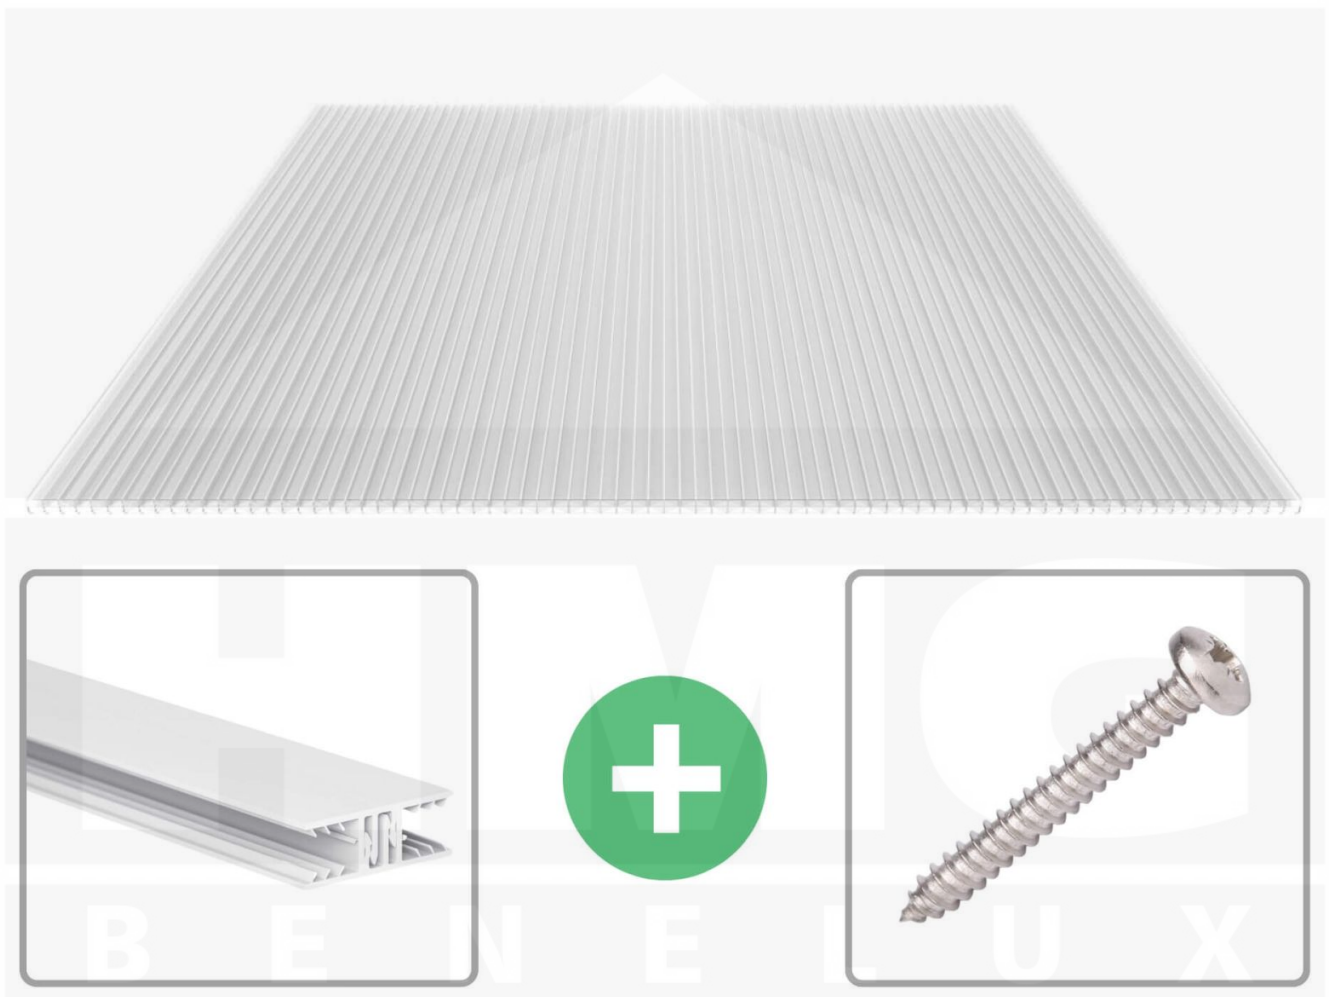

**Polycarbonaat kanaalplaat | 16 mm | Profiel Zeven | Voordeelpakket |
Plaatbreedte 980 mm | Helder | Extra sterk | Breedte 8,23 m | Lengte 2,00 m**

Artikelnr.: 70075ZS8020

Direct naar het artikel:

Scan deze barcode gewoon met uw mobiel en u komt direct aan naar het product met verdere informatie, afbeeldingen, video's, etc.

Productinfo

Polycarbonaat kanaalplaten 16 mm

Deze X-structuur plaat heeft een dikte van 16 mm en is ook onder de naam VLF-SDP16-PCX bekend. Deze polycarbonaat kanaalplaat in de kleur glashelder, laat ca. 65% licht door en is verkrijgbaar in lengtes van 2 tot 7 m. De platen worden nauwkeurig op bestelling in de lengte op maat gezaagd. Berekend wordt de hele plaat, rest stukken worden meegestuurd. De plaatbreedte is 980 mm.

Producttoepassingen

Polycarbonaat kanaalplaten zijn aan een kant UV-bestendig, zeer helder, zeer goed bestand tegen normale weersinvloeden, enorm slag- en breukvast, vormstabiel, bestand tegen hoge temperaturen en moeilijk ontvlambaar. PC kanaalplaten worden in de bouw-, tuinbouw-, agrarische (beperkt omdat niet ammoniak bestendig) en de particuliere sector als dakbedekking voor hallen, kassen, stallen, schuurtjes, fietsenstallingen, terrasoverkappingen, veranda's en carports toegepast. Ook worden Polycarbonaat kanaalplaten verticaal voor wanden en afscheidingen toegepast.

Dekkende breedte

Eerste plaat met profiel = 1090 mm, elke volgende plaat met profiel + 1020 mm

Tussenmaten mogelijk door zelf smaller te zagen.

Montage profiel Zeven

Het montage profiel Zeven is een 70 mm breed profiel en bestaat uit hoogwaardig PVC in kozijn kwaliteit, die door het klik-systeem heel makkelijk gemonteert kan worden. Dit montage profiel is in de kleur wit in lengtes van 2,00 - 7,02 m voor 10 mm en 16 mm sterke kanaalplaten en massieve platen verkrijgbaar. De koppelprofielen bestaan uit 2 delen (onder- en bovenprofiel), de randprofielen uit 3 delen (onder- en bovenprofiel plus een randdeel om in te schuiven).