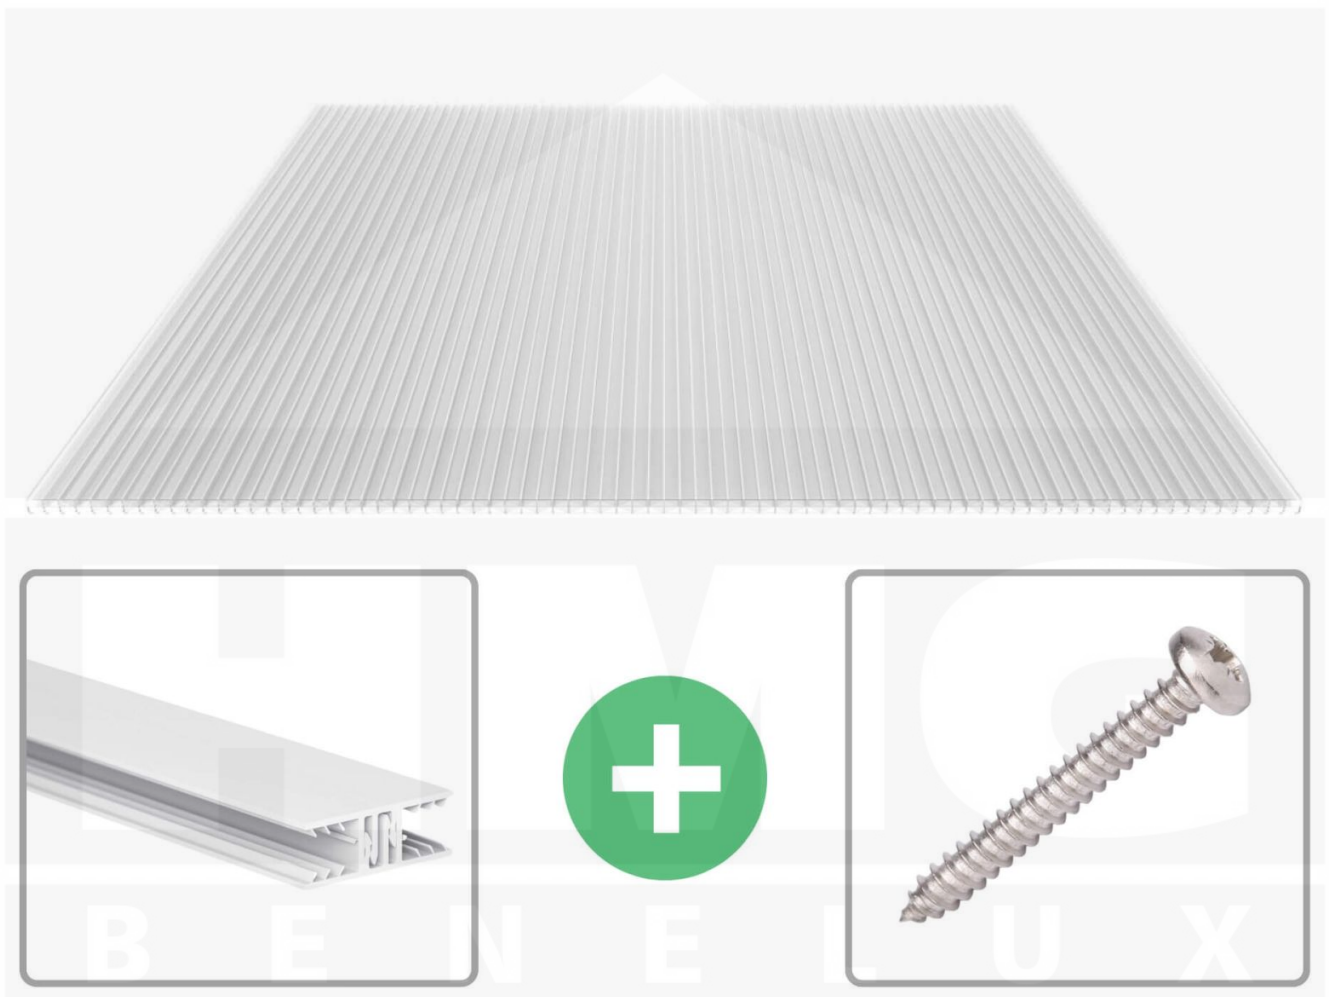

**Polycarbonaat kanaalplaat | 16 mm | Profiel Zeven | Voordeelpakket |  
Plaatbreedte 980 mm | Helder | Extra sterk | Breedte 8,23 m | Lengte 2,50 m**

Artikelnr.: 70075ZS8025

**Direct naar het artikel:**

### Polycarbonaat kanaalplaten 16 mm

Deze X-structuur plaat heeft een dikte van 16 mm en is ook onder de naam VLF-SDP16-PCX bekend. Deze polycarbonaat kanaalplaat in de kleur glashelder, laat ca. 65% licht door en is verkrijgbaar in lengtes van 2 tot 7 m. De platen worden nauwkeurig op bestelling in de lengte op maat gezaagd. Berekend wordt de hele plaat, rest stukken worden meegestuurd. De plaatbreedte is 980 mm.

### Producttoepassingen

Polycarbonaat kanaalplaten zijn aan een kant UV-bestendig, zeer helder, zeer goed bestand tegen normale weersinvloeden, enorm slag- en breukvast, vormstabiel, bestand tegen hoge temperaturen en moeilijk ontvlambaar. PC kanaalplaten worden in de bouw-, tuinbouw-, agrarische (beperkt omdat niet ammoniak bestendig) en de particuliere sector als dakbedekking voor hallen, kassen, stallen, schuurtjes, fietsenstallingen, terrasoverkappingen, veranda's en carports toegepast. Ook worden Polycarbonaat kanaalplaten verticaal voor wanden en afscheidingen toegepast.

### Montage profiel Zeven

Het montage profiel Zeven is een 70 mm breed profiel en bestaat uit hoogwaardig PVC in kozijn kwaliteit, die door het klik-systeem heel makkelijk gemonteert kan worden. Dit montage profiel is in de kleur wit in lengtes van 2,00 - 7,02 m voor 10 mm en 16 mm sterke kanaalplaten en massieve platen verkrijgbaar. De koppelprofielen bestaan uit 2 delen (onder- en bovenprofiel), de randprofielen uit 3 delen (onder- en bovenprofiel plus een randdeel om in te schuiven).