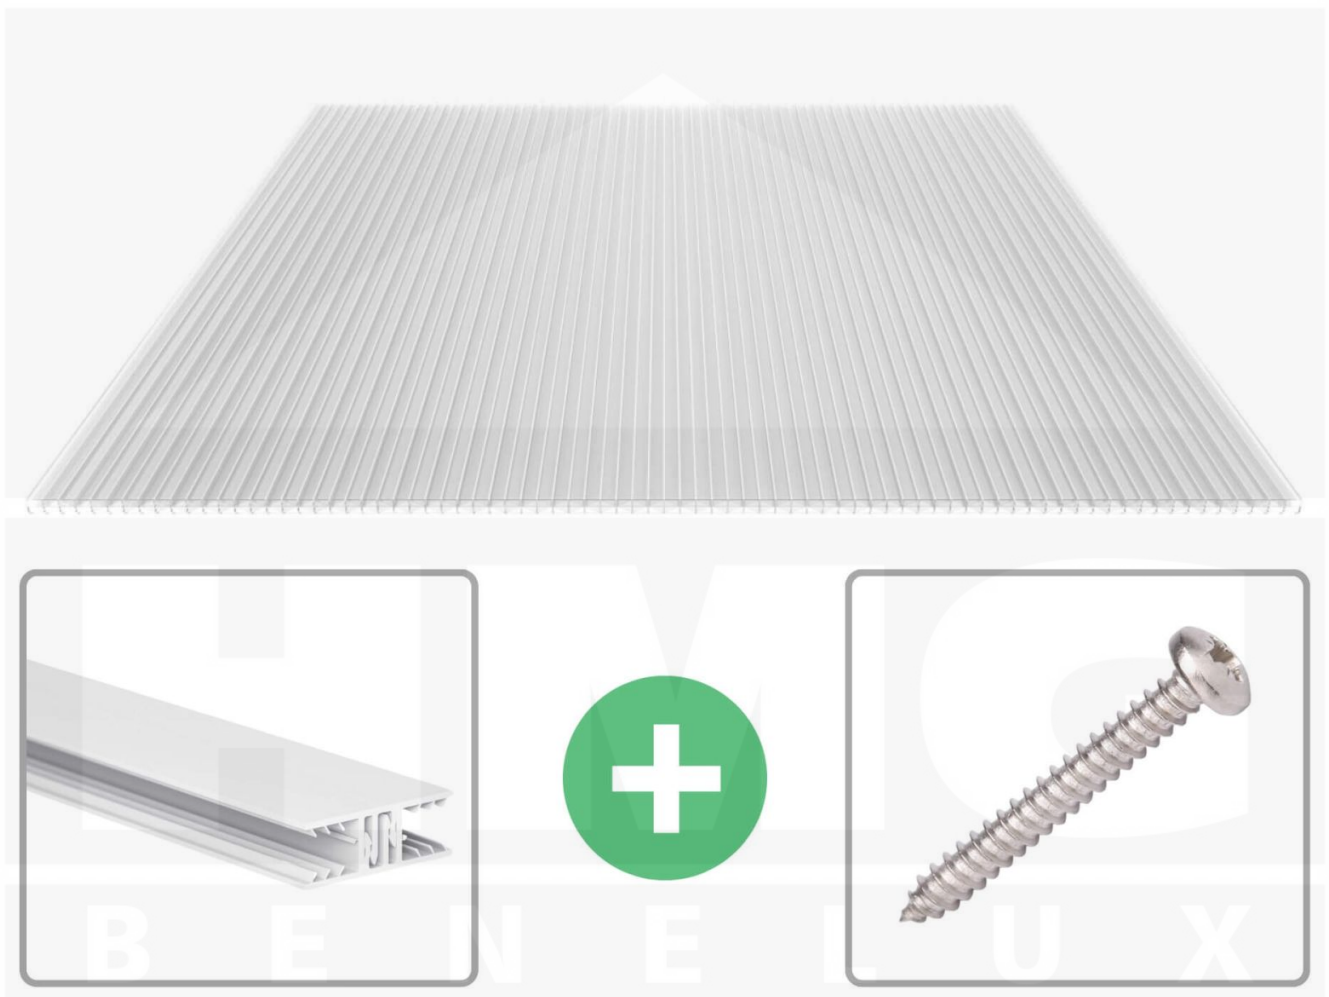

**Polycarbonaat kanaalplaat | 16 mm | Profiel Zeven | Voordeelpakket |  
Plaatbreedte 980 mm | Helder | Extra sterk | Breedte 8,23 m | Lengte 4,50 m**

Artikelnr.: 70075ZS8045

### Polycarbonaat kanaalplaten 16 mm

Deze X-structuur plaat heeft een dikte van 16 mm en is ook onder de naam VLF-SDP16-PCX bekend. Deze polycarbonaat kanaalplaat in de kleur glashelder, laat ca. 65% licht door en is verkrijgbaar in lengtes van 2 tot 7 m. De platen worden nauwkeurig op bestelling in de lengte op maat gezaagd. Berekend wordt de hele plaat, rest stukken worden meegestuurd. De plaatbreedte is 980 mm.

### Producttoepassingen

Polycarbonaat kanaalplaten zijn aan een kant UV-bestendig, zeer helder, zeer goed bestand tegen normale weersinvloeden, enorm slag- en breukvast, vormstabiel, bestand tegen hoge temperaturen en moeilijk ontvlambaar. PC kanaalplaten worden in de bouw-, tuinbouw-, agrarische (beperkt omdat niet ammoniak bestendig) en de particuliere sector als dakbedekking voor hallen, kassen, stallen, schuurtjes, fietsenstallingen, terrasoverkappingen, veranda's en carports toegepast. Ook worden Polycarbonaat kanaalplaten verticaal voor wanden en afscheidingen toegepast.

### Montage profiel Zeven

Het montage profiel Zeven is een 70 mm breed profiel en bestaat uit hoogwaardig PVC in kozijn kwaliteit, die door het klik-systeem heel makkelijk gemonteert kan worden. Dit montage profiel is in de kleur wit in lengtes van 2,00 - 7,02 m voor 10 mm en 16 mm sterke kanaalplaten en massieve platen verkrijgbaar. De koppelprofielen bestaan uit 2 delen (onder- en bovenprofiel), de randprofielen uit 3 delen (onder- en bovenprofiel plus een randdeel om in te schuiven).