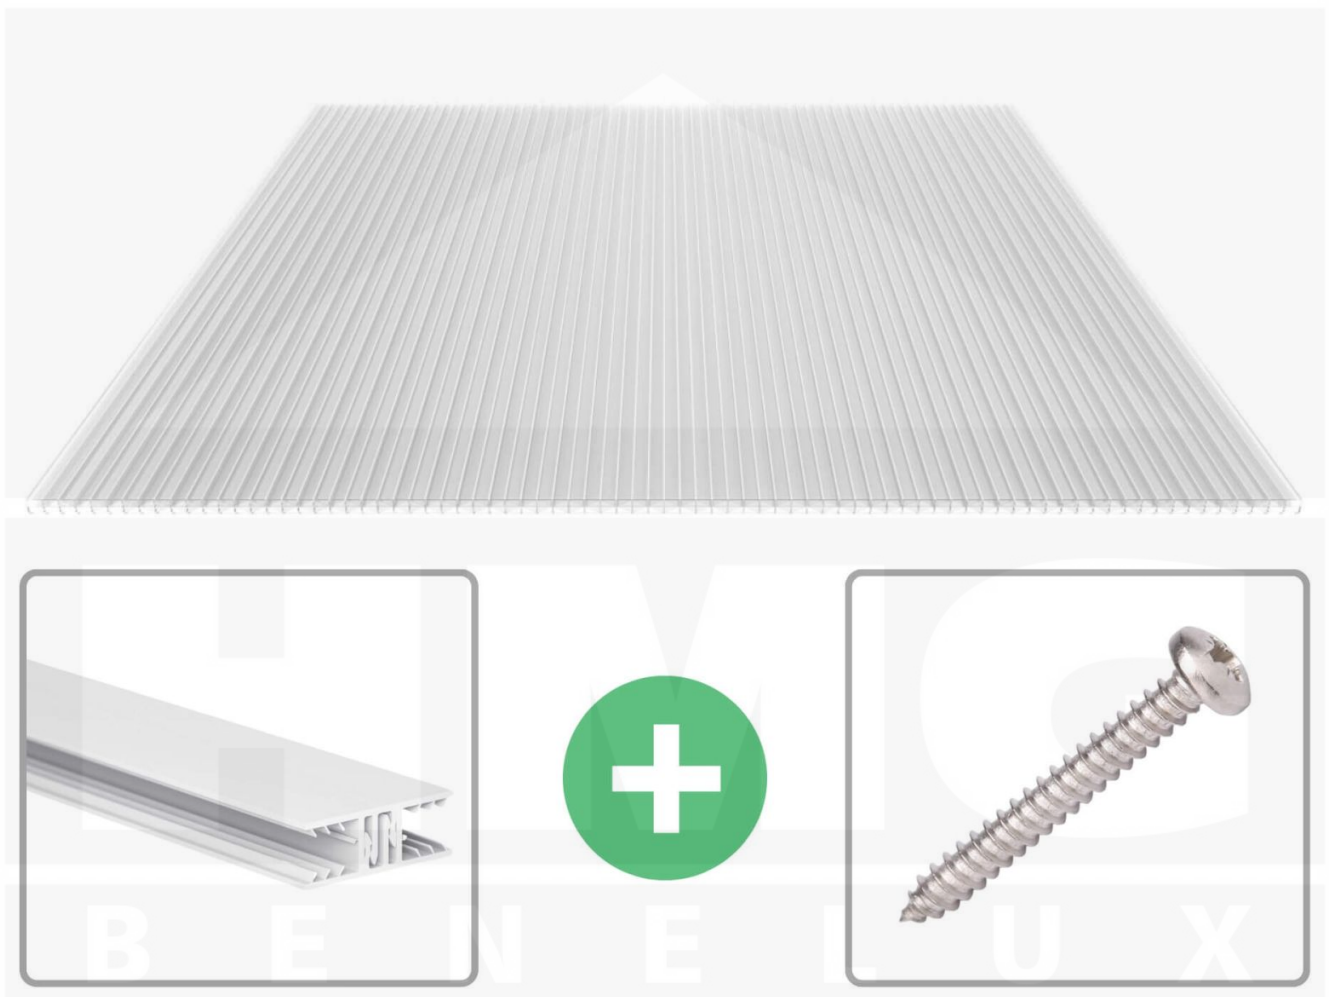

**Polycarbonaat kanaalplaat | 16 mm | Profiel Zeven | Voordeelpakket |  
Plaatbreedte 980 mm | Helder | Extra sterk | Breedte 8,23 m | Lengte 5,00 m**

Artikelnr.: 70075ZS8050

### Polycarbonaat kanaalplaten 16 mm

Deze X-structuur plaat heeft een dikte van 16 mm en is ook onder de naam VLF-SDP16-PCX bekend. Deze polycarbonaat kanaalplaat in de kleur glashelder, laat ca. 65% licht door en is verkrijgbaar in lengtes van 2 tot 7 m. De platen worden nauwkeurig op bestelling in de lengte op maat gezaagd. Berekend wordt de hele plaat, rest stukken worden meegestuurd. De plaatbreedte is 980 mm.

### Producttoepassingen

Polycarbonaat kanaalplaten zijn aan een kant UV-bestendig, zeer helder, zeer goed bestand tegen normale weersinvloeden, enorm slag- en breukvast, vormstabiel, bestand tegen hoge temperaturen en moeilijk ontvlambaar. PC kanaalplaten worden in de bouw-, tuinbouw-, agrarische (beperkt omdat niet ammoniak bestendig) en de particuliere sector als dakbedekking voor hallen, kassen, stallen, schuurtjes, fietsenstallingen, terrasoverkappingen, veranda's en carports toegepast. Ook worden Polycarbonaat kanaalplaten verticaal voor wanden en afscheidingen toegepast.

### Montage profiel Zeven

Het montage profiel Zeven is een 70 mm breed profiel en bestaat uit hoogwaardig PVC in kozijn kwaliteit, die door het klik-systeem heel makkelijk gemonteert kan worden. Dit montage profiel is in de kleur wit in lengtes van 2,00 - 7,02 m voor 10 mm en 16 mm sterke kanaalplaten en massieve platen verkrijgbaar. De koppelprofielen bestaan uit 2 delen (onder- en bovenprofiel), de randprofielen uit 3 delen (onder- en bovenprofiel plus een randdeel om in te schuiven).