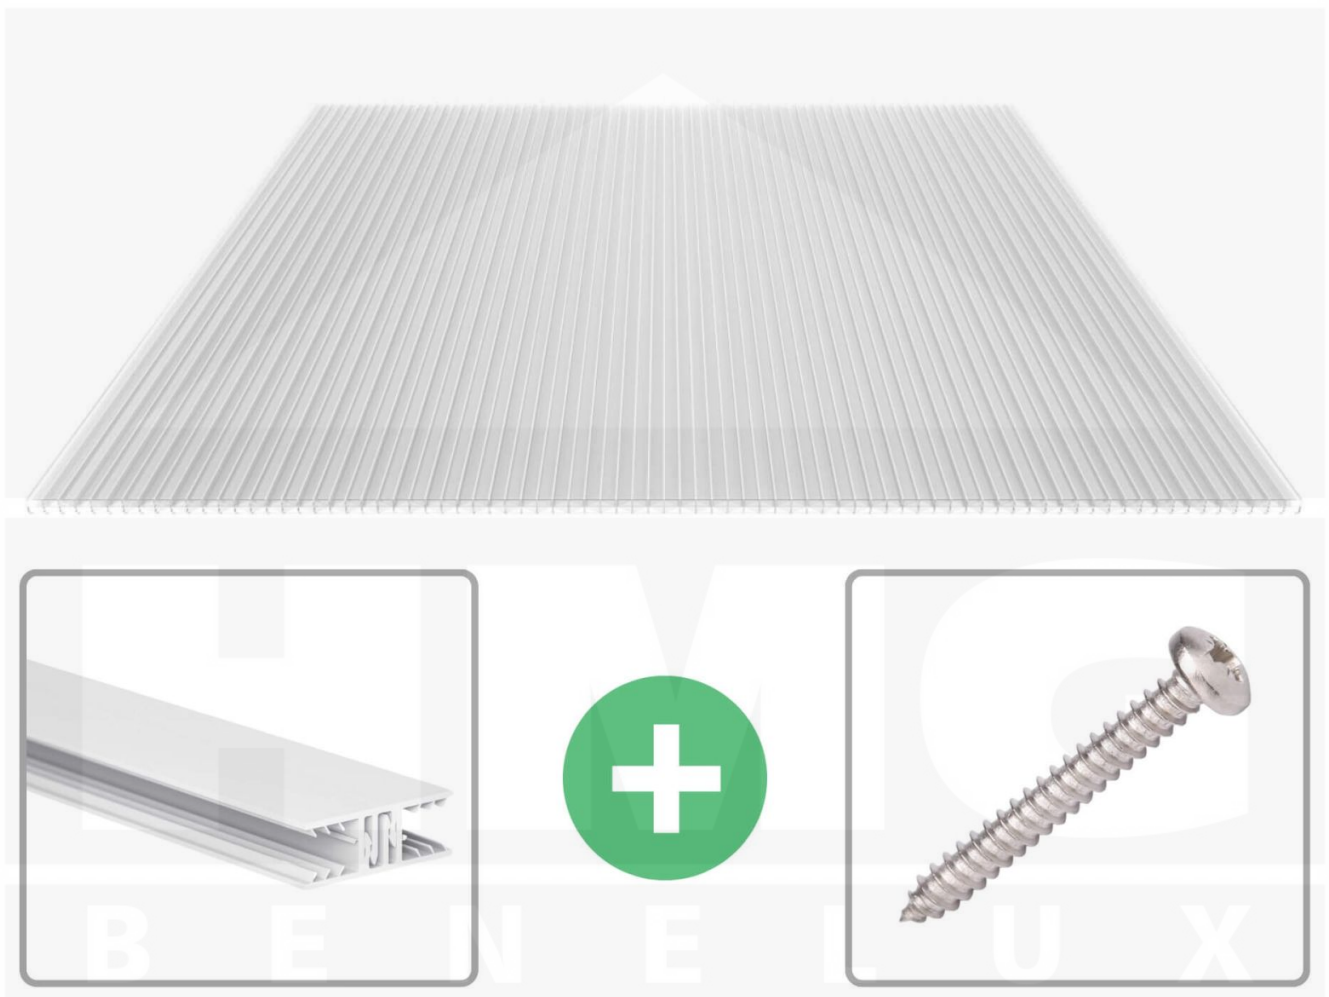

**Polycarbonaat kanaalplaat | 16 mm | Profiel Zeven | Voordeelpakket |  
Plaatbreedte 980 mm | Helder | Extra sterk | Breedte 9,25 m | Lengte 2,50 m**

Artikelnr.: 70075ZS9025

**Direct naar het artikel:**

### Polycarbonaat kanaalplaten 16 mm

Deze X-structuur plaat heeft een dikte van 16 mm en is ook onder de naam VLF-SDP16-PCX bekend. Deze polycarbonaat kanaalplaat in de kleur glashelder, laat ca. 65% licht door en is verkrijgbaar in lengtes van 2 tot 7 m. De platen worden nauwkeurig op bestelling in de lengte op maat gezaagd. Berekend wordt de hele plaat, rest stukken worden meegestuurd. De plaatbreedte is 980 mm.

### Producttoepassingen

Polycarbonaat kanaalplaten zijn aan een kant UV-bestendig, zeer helder, zeer goed bestand tegen normale weersinvloeden, enorm slag- en breukvast, vormstabiel, bestand tegen hoge temperaturen en moeilijk ontvlambaar. PC kanaalplaten worden in de bouw-, tuinbouw-, agrarische (beperkt omdat niet ammoniak bestendig) en de particuliere sector als dakbedekking voor hallen, kassen, stallen, schuurtjes, fietsenstallingen, terrasoverkappingen, veranda's en carports toegepast. Ook worden Polycarbonaat kanaalplaten verticaal voor wanden en afscheidingen toegepast.

### Montage profiel Zeven

Het montage profiel Zeven is een 70 mm breed profiel en bestaat uit hoogwaardig PVC in kozijn kwaliteit, die door het klik-systeem heel makkelijk gemonteert kan worden. Dit montage profiel is in de kleur wit in lengtes van 2,00 - 7,02 m voor 10 mm en 16 mm sterke kanaalplaten en massieve platen verkrijgbaar. De koppelprofielen bestaan uit 2 delen (onder- en bovenprofiel), de randprofielen uit 3 delen (onder- en bovenprofiel plus een randdeel om in te schuiven).