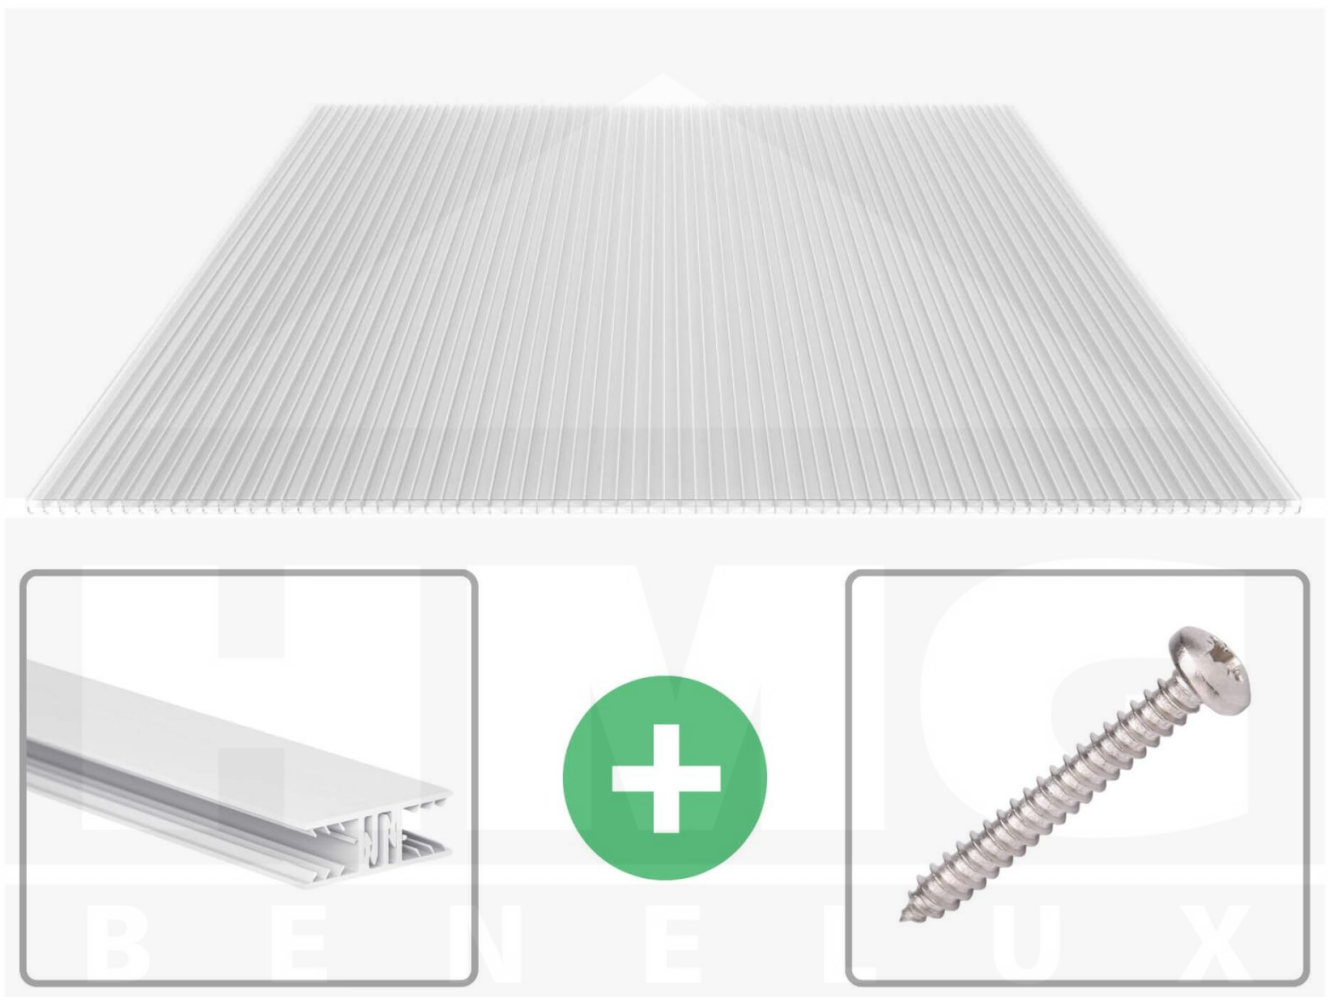

**Polycarbonaat kanaalplaat | 16 mm | Profiel Zeven | Voordeelpakket |
Plaatbreedte 980 mm | Helder | Extra sterk | Breedte 9,25 m | Lengte 4,00 m**

Artikelnr.: 70075ZS9040

Direct naar het artikel:

Scan deze barcode gewoon met uw mobiel en u komt direct aan naar het product met verdere informatie, afbeeldingen, video's, etc.

Productinfo

Polycarbonaat kanaalplaten 16 mm

Deze X-structuur plaat heeft een dikte van 16 mm en is ook onder de naam VLF-SDP16-PCX bekend. Deze polycarbonaat kanaalplaat in de kleur glashelder, laat ca. 65% licht door en is verkrijgbaar in lengtes van 2 tot 7 m. De platen worden nauwkeurig op bestelling in de lengte op maat gezaagd. Berekend wordt de hele plaat, rest stukken worden meegestuurd. De plaatbreedte is 980 mm.

Producttoepassingen

Polycarbonaat kanaalplaten zijn aan een kant UV-bestendig, zeer helder, zeer goed bestand tegen normale weersinvloeden, enorm slag- en breukvast, vormstabiel, bestand tegen hoge temperaturen en moeilijk ontvlambaar. PC kanaalplaten worden in de bouw-, tuinbouw-, agrarische (beperkt omdat niet ammoniak bestendig) en de particuliere sector als dakbedekking voor hallen, kassen, stallen, schuurtjes, fietsenstallingen, terrasoverkappingen, veranda's en carports toegepast. Ook worden Polycarbonaat kanaalplaten verticaal voor wanden en afscheidingen toegepast.

Dekkende breedte

Eerste plaat met profiel = 1090 mm, elke volgende plaat met profiel + 1020 mm

Tussenmaten mogelijk door zelf smaller te zagen.

Montage profiel Zeven

Het montage profiel Zeven is een 70 mm breed profiel en bestaat uit hoogwaardig PVC in kozijn kwaliteit, die door het klik-systeem heel makkelijk gemonteert kan worden. Dit montage profiel is in de kleur wit in lengtes van 2,00 - 7,02 m voor 10 mm en 16 mm sterke kanaalplaten en massieve platen verkrijgbaar. De koppelprofielen bestaan uit 2 delen (onder- en bovenprofiel), de randprofielen uit 3 delen (onder- en bovenprofiel plus een randdeel om in te schuiven).