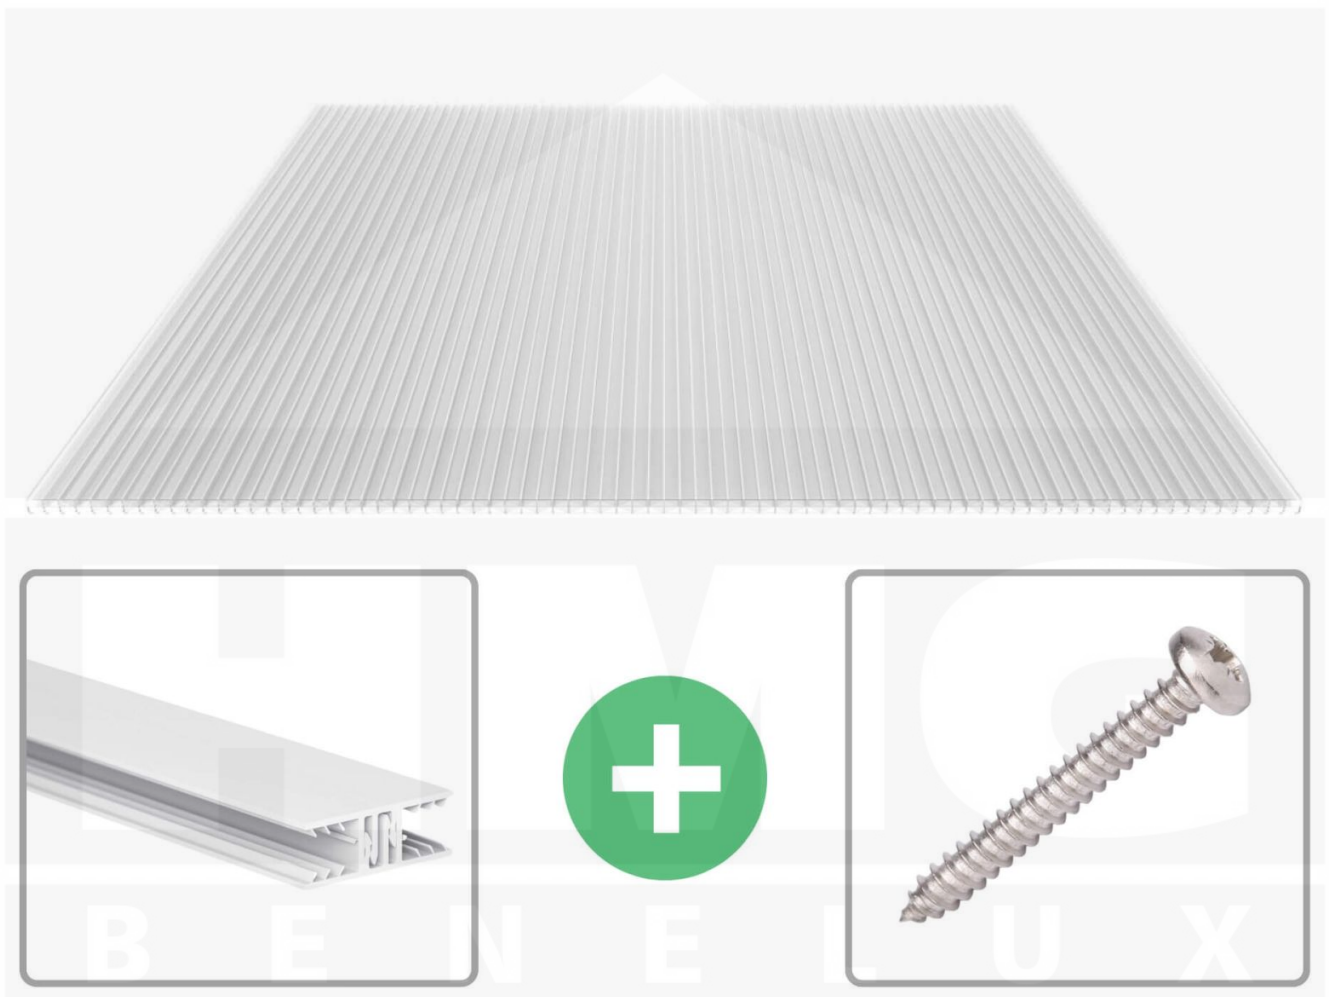

**Polycarbonaat kanaalplaat | 16 mm | Profiel Zeven | Voordeelpakket |  
Plaatbreedte 980 mm | Helder | Extra sterk | Breedte 9,25 m | Lengte 4,50 m**

Artikelnr.: 70075ZS9045

**Direct naar het artikel:**

### Polycarbonaat kanaalplaten 16 mm

Deze X-structuur plaat heeft een dikte van 16 mm en is ook onder de naam VLF-SDP16-PCX bekend. Deze polycarbonaat kanaalplaat in de kleur glashelder, laat ca. 65% licht door en is verkrijgbaar in lengtes van 2 tot 7 m. De platen worden nauwkeurig op bestelling in de lengte op maat gezaagd. Berekend wordt de hele plaat, rest stukken worden meegestuurd. De plaatbreedte is 980 mm.

### Producttoepassingen

Polycarbonaat kanaalplaten zijn aan een kant UV-bestendig, zeer helder, zeer goed bestand tegen normale weersinvloeden, enorm slag- en breukvast, vormstabiel, bestand tegen hoge temperaturen en moeilijk ontvlambaar. PC kanaalplaten worden in de bouw-, tuinbouw-, agrarische (beperkt omdat niet ammoniak bestendig) en de particuliere sector als dakbedekking voor hallen, kassen, stallen, schuurtjes, fietsenstallingen, terrasoverkappingen, veranda's en carports toegepast. Ook worden Polycarbonaat kanaalplaten verticaal voor wanden en afscheidingen toegepast.

### Montage profiel Zeven

Het montage profiel Zeven is een 70 mm breed profiel en bestaat uit hoogwaardig PVC in kozijn kwaliteit, die door het klik-systeem heel makkelijk gemonteert kan worden. Dit montage profiel is in de kleur wit in lengtes van 2,00 - 7,02 m voor 10 mm en 16 mm sterke kanaalplaten en massieve platen verkrijgbaar. De koppelprofielen bestaan uit 2 delen (onder- en bovenprofiel), de randprofielen uit 3 delen (onder- en bovenprofiel plus een randdeel om in te schuiven).