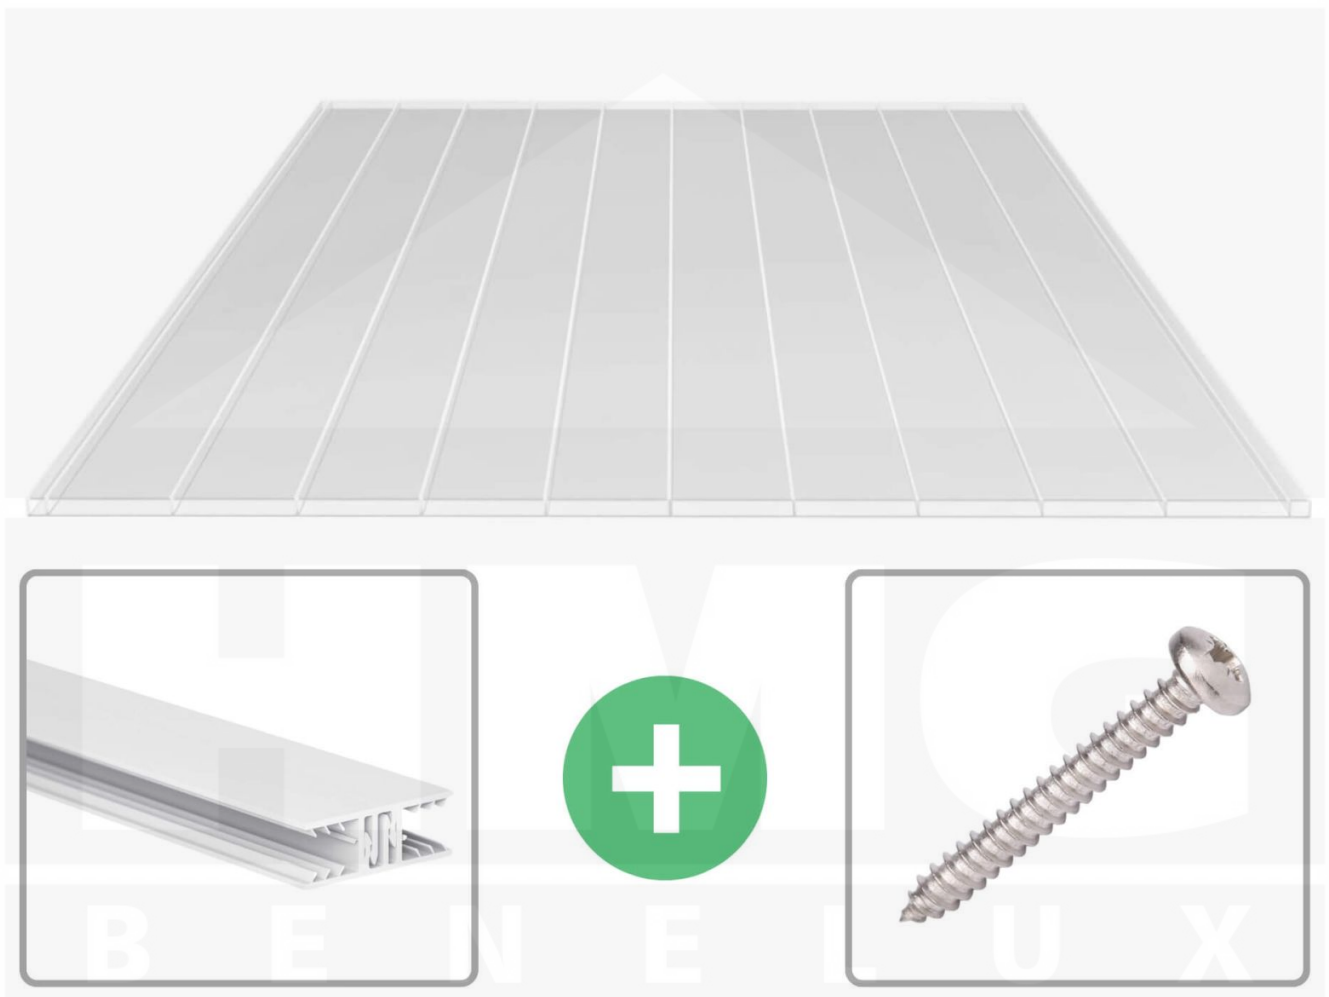

Acrylaat kanaalplaat | 16 mm | Profiel Zeven | Voordeelpakket | Plaatbreedte 980 mm | Helder | Brede kanaal | Breedte 4,15 m | Lengte 2,00

Artikelnr.: 70075ZS964020

Direct naar het artikel:

Scan deze barcode gewoon met uw mobiel en u komt direct aan naar het product met verdere informatie, afbeeldingen, video's, etc.

Productinfo

Acrylaat kanaalplaten 16 mm

Deze 2-wandige kanaalplaat heeft een dikte van 16 mm en is ook onder de naam VLF-SDP16-AC96 breedkamer bekend. Deze acrylaat kanaalplaat in de kleur glashelder, laat ca. 87% licht door en is verkrijgbaar in lengtes van 2 tot 7 m. De platen worden nauwkeurig op bestelling in de lengte op maat gezaagd. Berekend wordt de hele plaat, rest stukken worden meegestuurd. De plaatbreedte is 980 mm.

Dekkende breedte

Eerste plaat met profiel = 1090 mm, elke volgende plaat met profiel + 1020 mm

Tussenmaten mogelijk door zelf smaller te zagen.

Montage profiel Zeven

Het montage profiel Zeven is een 70 mm breed profiel en bestaat uit hoogwaardig PVC in kozijn kwaliteit, die door het klik-systeem heel makkelijk gemonteert kan worden. Dit montage profiel is in de kleur wit in lengtes van 2,00 - 7,02 m voor 10 mm en 16 mm sterke kanaalplaten en massieve platen verkrijgbaar. De koppelprofielen bestaan uit 2 delen (onder- en bovenprofiel), de randprofielen uit 3 delen (onder- en bovenprofiel plus een randdeel om in te schuiven).

Bijzonderheid

Met het klik-systeem is de montage heel makkelijk omdat alleen het onderprofiel vast geschroefd wordt en het bovenprofiel erop geklikt wordt. De geïntegreerde afdichting (d.m.v. co-extrusie) garandeert 100% afdichting. De extra grote inschuifdiepte verhoogt de speelruimte bij het uitzetten van kunststofplaten en een speciale geïntegreerde stopper voorkomt het te diep inschuiven van de kanaalplaten.