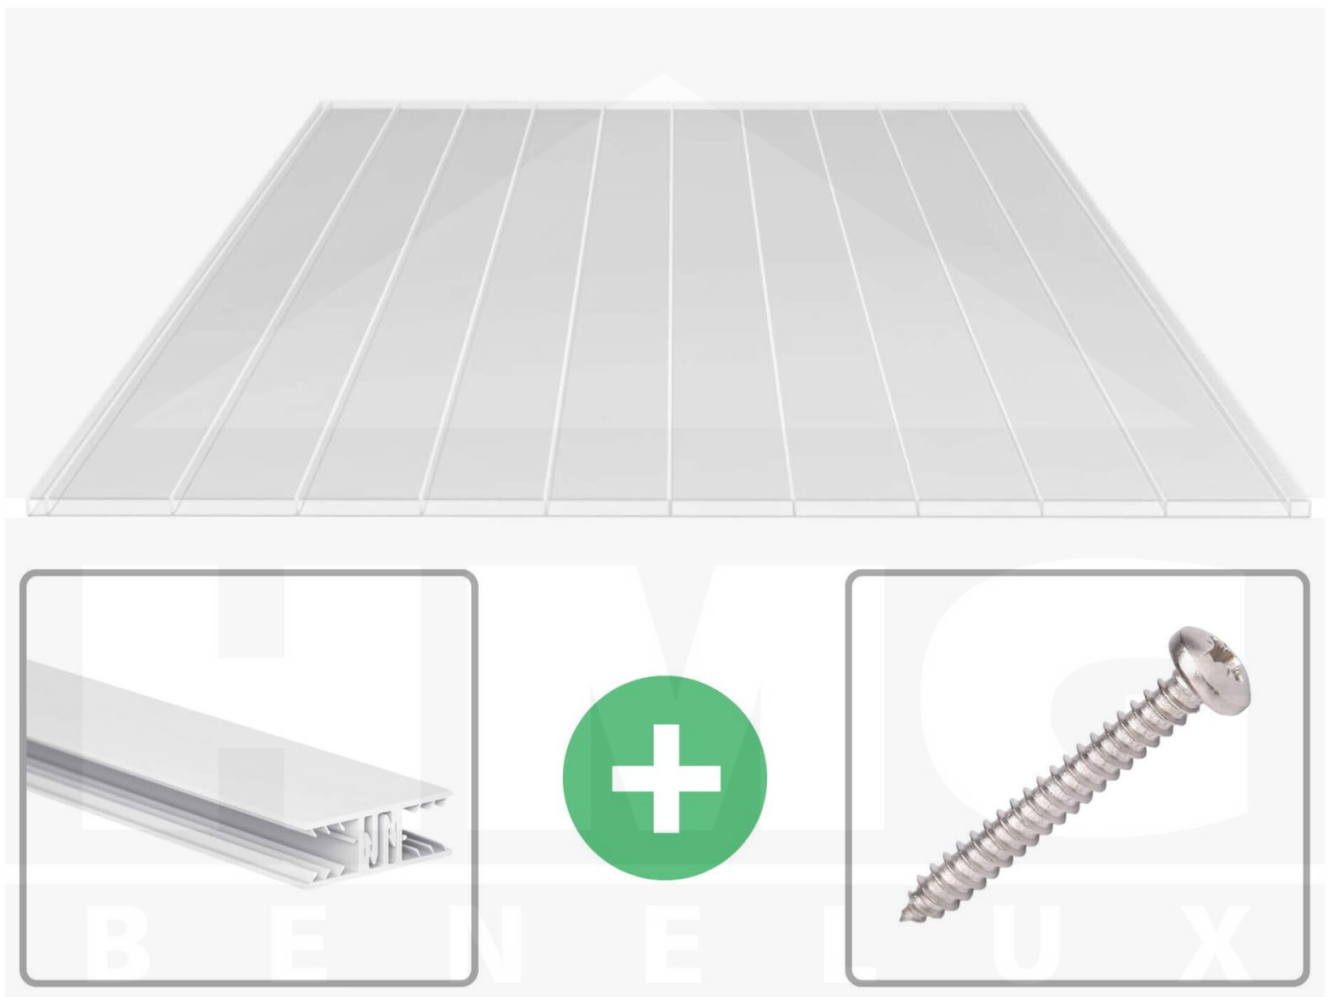

Acrylaat kanaalplaat | 16 mm | Profiel Zeven | Voordeelpakket | Plaatbreedte 980 mm | Helder | Brede kanaal | Breedte 4,15 m | Lengte 4,50

Artikelnr.: 70075ZS964045

Productinfo

Acrylaat kanaalplaten 16 mm

Deze 2-wandige kanaalplaat heeft een dikte van 16 mm en is ook onder de naam VLF-SDP16-AC96 breedkamer bekend. Deze acrylaat kanaalplaat in de kleur glashelder, laat ca. 87% licht door en is verkrijgbaar in lengtes van 2 tot 7 m. De platen worden nauwkeurig op bestelling in de lengte op maat gezaagd. Berekend wordt de hele plaat, rest stukken worden meegestuurd. De plaatbreedte is 980 mm.

Dekkende breedte

Eerste plaat met profiel = 1090 mm, elke volgende plaat met profiel + 1020 mm

Tussenmaten mogelijk door zelf smaller te zagen.

Montage profiel Zeven

Het montage profiel Zeven is een 70 mm breed profiel en bestaat uit hoogwaardig PVC in kozijn kwaliteit, die door het klik-systeem heel makkelijk gemonteert kan worden. Dit montage profiel is in de kleur wit in lengtes van 2,00 - 7,02 m voor 10 mm en 16 mm sterke kanaalplaten en massieve platen verkrijgbaar. De koppelprofielen bestaan uit 2 delen (onder- en bovenprofiel), de randprofielen uit 3 delen (onder- en bovenprofiel plus een randdeel om in te schuiven).

Bijzonderheid

Met het klik-systeem is de montage heel makkelijk omdat alleen het onderprofiel vast geschroefd wordt en het bovenprofiel erop geklikt wordt. De geïntegreerde afdichting (d.m.v. co-extrusie) garandeert 100% afdichting. De extra grote inschuifdiepte verhoogt de speelruimte bij het uitzetten van kunststofplaten en een speciale geïntegreerde stopper voorkomt het te diep inschuiven van de kanaalplaten.