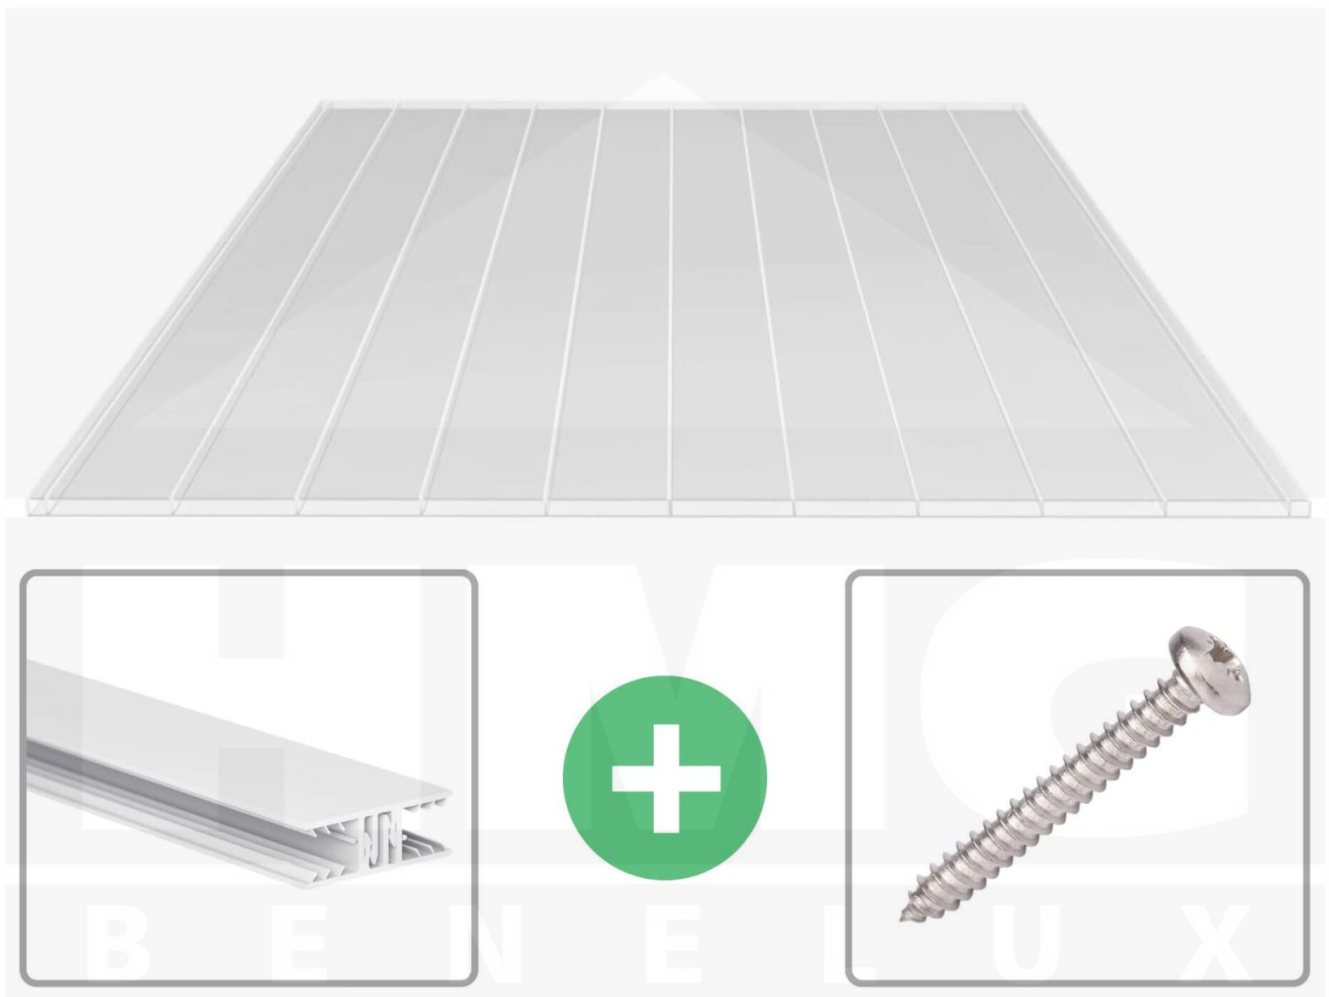

**Acrylaat kanaalplaat | 16 mm | Profiel Zeven | Voordeelpakket | Plaatbreedte 980 mm | Helder | Brede kanaal | Breedte 4,15 m | Lengte 5,00**

Artikelnr.: 70075ZS964050

**Direct naar het artikel:**

Scan deze barcode gewoon met uw mobiel en u komt direct aan naar het product met verdere informatie, afbeeldingen, video's, etc.

### Acrylaat kanaalplaten 16 mm

Deze 2-wandige kanaalplaat heeft een dikte van 16 mm en is ook onder de naam VLF-SDP16-AC96 breedkamer bekend. Deze acrylaat kanaalplaat in de kleur glashelder, laat ca. 87% licht door en is verkrijgbaar in lengtes van 2 tot 7 m. De platen worden nauwkeurig op bestelling in de lengte op maat gezaagd. Berekend wordt de hele plaat, rest stukken worden meegestuurd. De plaatbreedte is 980 mm.

### Bijzonderheid

Extra brede kamers van 96 mm, die het licht bijna ongebroken doorlaat (bijna net zoals glas). Bovenzijde met AntiDrop coating (geen druppelvorming).

### Montage profiel Zeven

Het montage profiel Zeven is een 70 mm breed profiel en bestaat uit hoogwaardig PVC in kozijn kwaliteit, die door het klik-systeem heel makkelijk gemonteert kan worden. Dit montage profiel is in de kleur wit in lengtes van 2,00 - 7,02 m voor 10 mm en 16 mm sterke kanaalplaten en massieve platen verkrijgbaar. De koppelprofielen bestaan uit 2 delen (onder- en bovenprofiel), de randprofielen uit 3 delen (onder- en bovenprofiel plus een randdeel om in te schuiven).