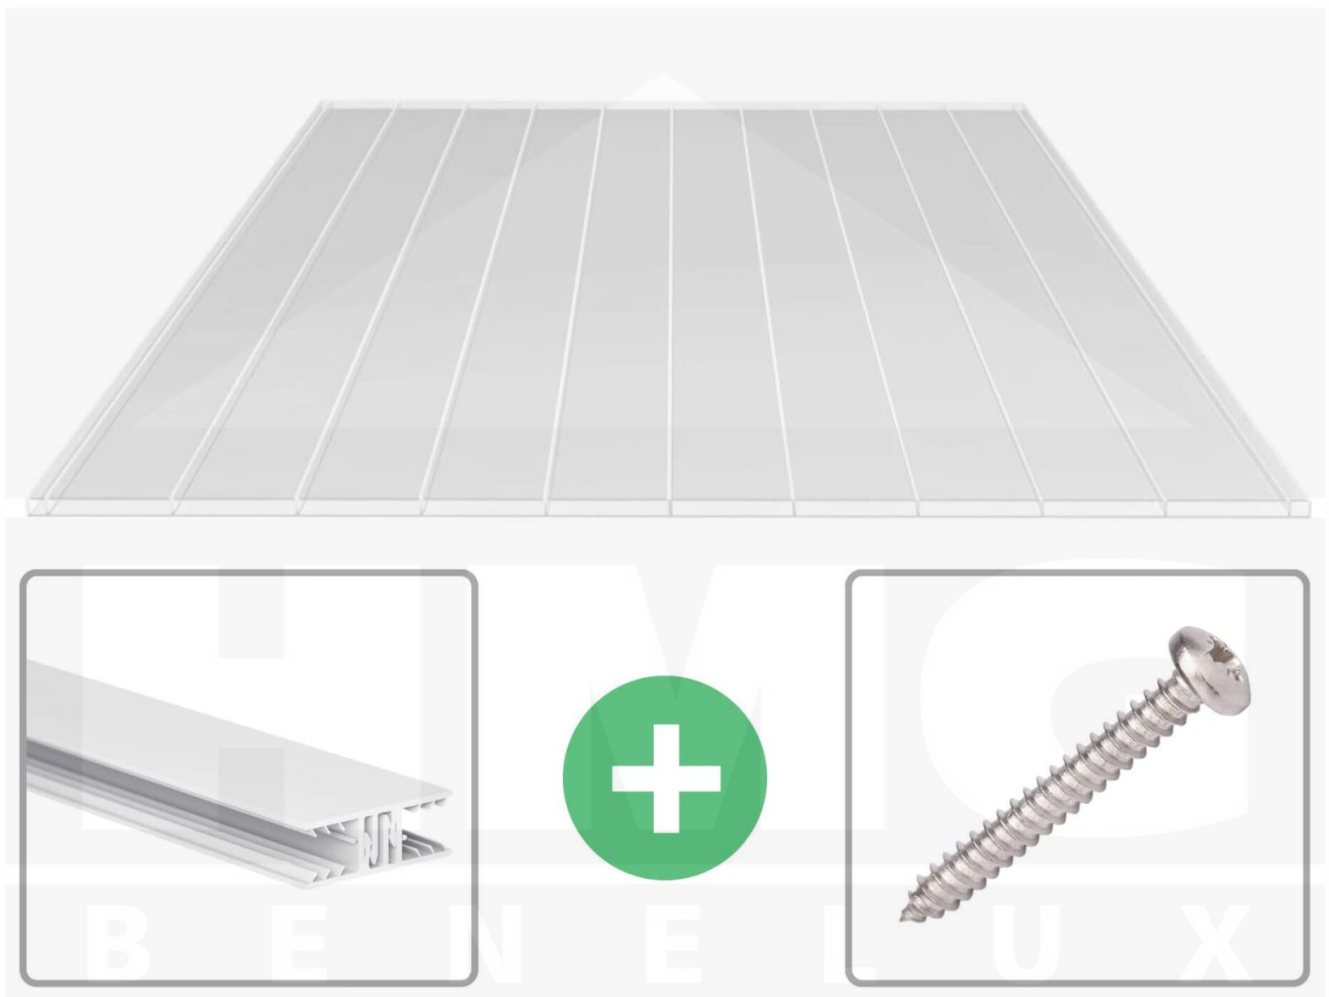

**Acrylaat kanaalplaat | 16 mm | Profiel Zeven | Voordeelpakket | Plaatbreedte 980 mm | Helder | Brede kanaal | Breedte 5,17 m | Lengte 3,50**

Artikelnr.: 70075ZS965035

### Acrylaat kanaalplaten 16 mm

Deze 2-wandige kanaalplaat heeft een dikte van 16 mm en is ook onder de naam VLF-SDP16-AC96 breedkamer bekend. Deze acrylaat kanaalplaat in de kleur glashelder, laat ca. 87% licht door en is verkrijgbaar in lengtes van 2 tot 7 m. De platen worden nauwkeurig op bestelling in de lengte op maat gezaagd. Berekend wordt de hele plaat, rest stukken worden meegestuurd. De plaatbreedte is 980 mm.

### Bijzonderheid

Extra brede kamers van 96 mm, die het licht bijna ongebroken doorlaat (bijna net zoals glas). Bovenzijde met AntiDrop coating (geen druppelvorming).

### Montage profiel Zeven

Het montage profiel Zeven is een 70 mm breed profiel en bestaat uit hoogwaardig PVC in kozijn kwaliteit, die door het klik-systeem heel makkelijk gemonteert kan worden. Dit montage profiel is in de kleur wit in lengtes van 2,00 - 7,02 m voor 10 mm en 16 mm sterke kanaalplaten en massieve platen verkrijgbaar. De koppelprofielen bestaan uit 2 delen (onder- en bovenprofiel), de randprofielen uit 3 delen (onder- en bovenprofiel plus een randdeel om in te schuiven).