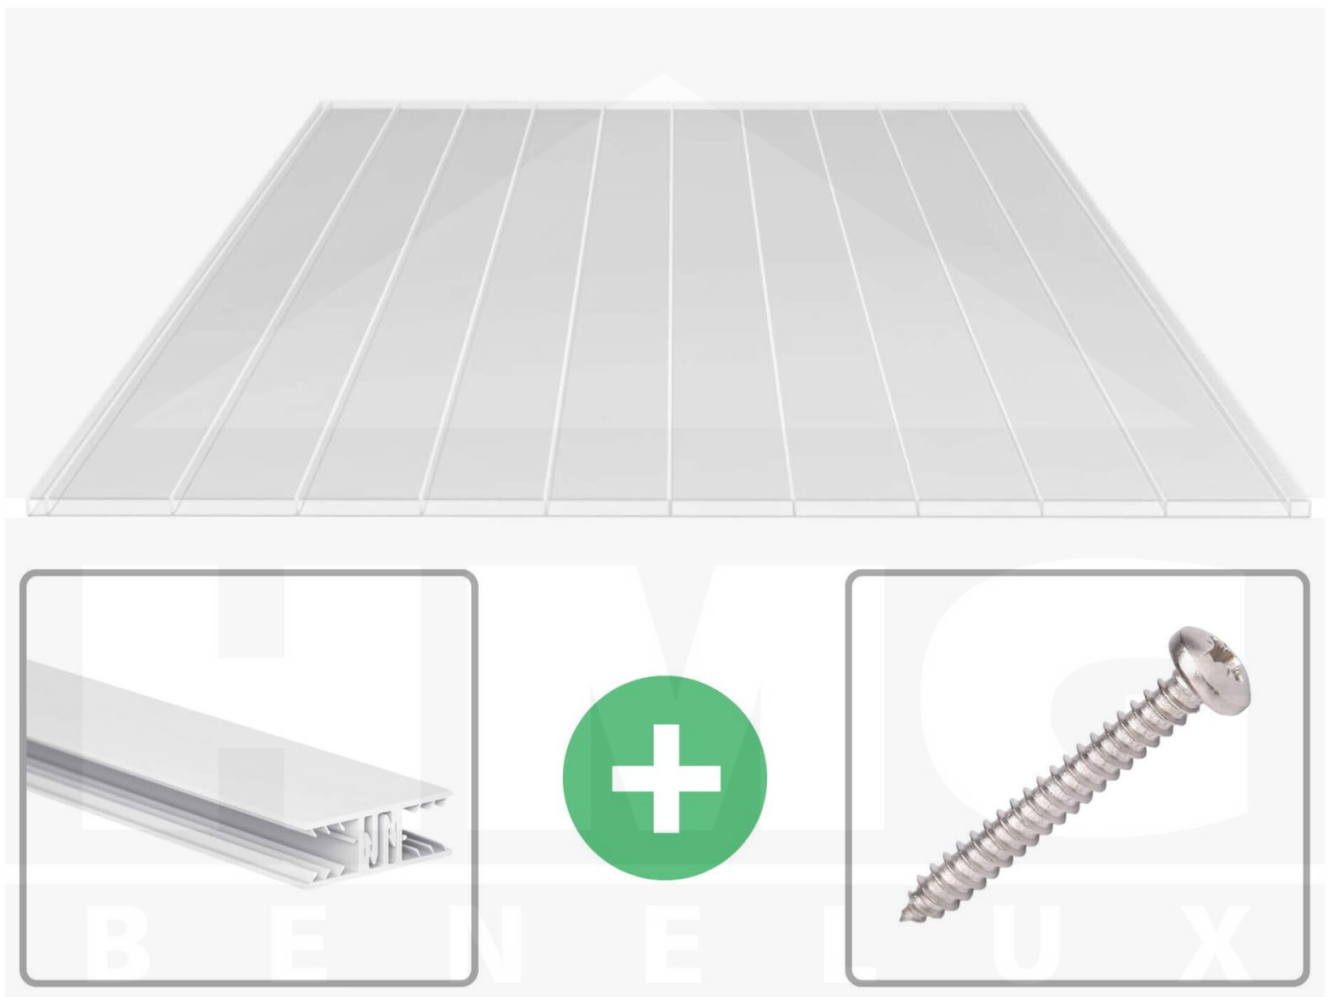

Acrylaat kanaalplaat | 16 mm | Profiel Zeven | Voordeelpakket | Plaatbreedte 980 mm | Helder | Brede kanaal | Breedte 6,19 m | Lengte 2,00

Artikelnr.: 70075ZS966020

Productinfo

Acrylaat kanaalplaten 16 mm

Deze 2-wandige kanaalplaat heeft een dikte van 16 mm en is ook onder de naam VLF-SDP16-AC96 breedkamer bekend. Deze acrylaat kanaalplaat in de kleur glashelder, laat ca. 87% licht door en is verkrijgbaar in lengtes van 2 tot 7 m. De platen worden nauwkeurig op bestelling in de lengte op maat gezaagd. Berekend wordt de hele plaat, rest stukken worden meegestuurd. De plaatbreedte is 980 mm.

Dekkende breedte

Eerste plaat met profiel = 1090 mm, elke volgende plaat met profiel + 1020 mm

Tussenmaten mogelijk door zelf smaller te zagen.

Montage profiel Zeven

Het montage profiel Zeven is een 70 mm breed profiel en bestaat uit hoogwaardig PVC in kozijn kwaliteit, die door het klik-systeem heel makkelijk gemonteert kan worden. Dit montage profiel is in de kleur wit in lengtes van 2,00 - 7,02 m voor 10 mm en 16 mm sterke kanaalplaten en massieve platen verkrijgbaar. De koppelprofielen bestaan uit 2 delen (onder- en bovenprofiel), de randprofielen uit 3 delen (onder- en bovenprofiel plus een randdeel om in te schuiven).

Bijzonderheid

Met het klik-systeem is de montage heel makkelijk omdat alleen het onderprofiel vast geschroefd wordt en het bovenprofiel erop geklikt wordt. De geïntgreerde afdichting (d.m.v. co-extrusie) garandeert 100% afdichting. De extra grote inschuifdiepte verhoogt de speelruimte bij het uitzetten van kunststofplaten en een speciale geïntgreerde stopper voorkomt het te diep inschuiven van de kanaalplaten.