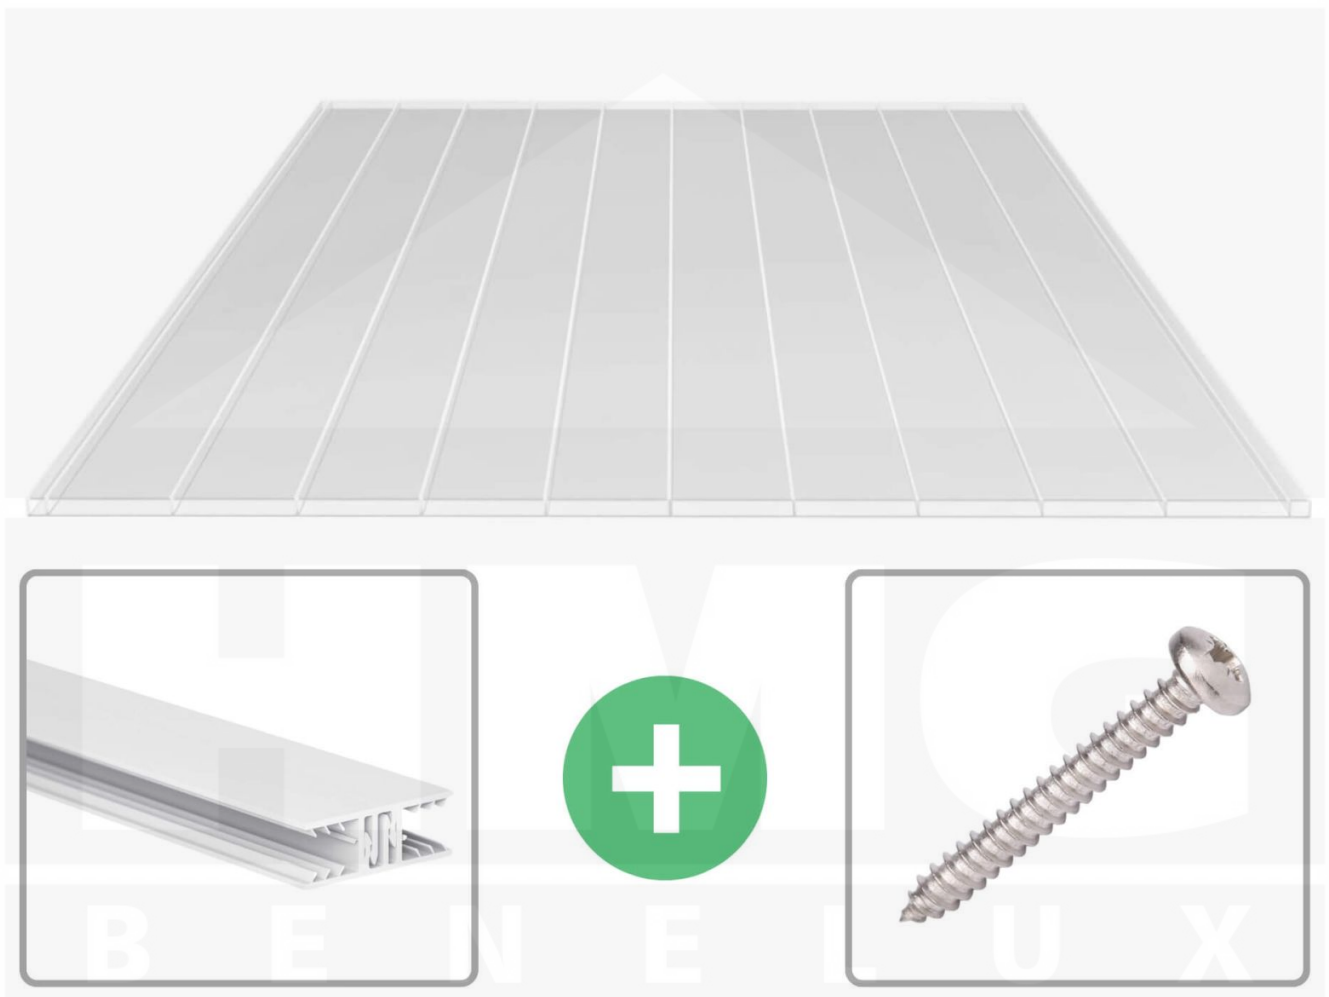

Acrylaat kanaalplaat | 16 mm | Profiel Zeven | Voordeelpakket | Plaatbreedte 980 mm | Helder | Brede kanaal | Breedte 6,19 m | Lengte 5,00

Artikelnr.: 70075ZS966050

Direct naar het artikel:

Scan deze barcode gewoon met uw mobiel en u komt direct aan naar het product met verdere informatie, afbeeldingen, video's, etc.

Productinfo

Acrylaat kanaalplaten 16 mm

Deze 2-wandige kanaalplaat heeft een dikte van 16 mm en is ook onder de naam VLF-SDP16-AC96 breedkamer bekend. Deze acrylaat kanaalplaat in de kleur glashelder, laat ca. 87% licht door en is verkrijgbaar in lengtes van 2 tot 7 m. De platen worden nauwkeurig op bestelling in de lengte op maat gezaagd. Berekend wordt de hele plaat, rest stukken worden meegestuurd. De plaatbreedte is 980 mm.

Dekkende breedte

Eerste plaat met profiel = 1090 mm, elke volgende plaat met profiel + 1020 mm

Tussenmaten mogelijk door zelf smaller te zagen.

Montage profiel Zeven

Het montage profiel Zeven is een 70 mm breed profiel en bestaat uit hoogwaardig PVC in kozijn kwaliteit, die door het klik-systeem heel makkelijk gemonteert kan worden. Dit montage profiel is in de kleur wit in lengtes van 2,00 - 7,02 m voor 10 mm en 16 mm sterke kanaalplaten en massieve platen verkrijgbaar. De koppelprofielen bestaan uit 2 delen (onder- en bovenprofiel), de randprofielen uit 3 delen (onder- en bovenprofiel plus een randdeel om in te schuiven).

Bijzonderheid

Met het klik-systeem is de montage heel makkelijk omdat alleen het onderprofiel vast geschroefd wordt en het bovenprofiel erop geklikt wordt. De geïntegreerde afdichting (d.m.v. co-extrusie) garandeert 100% afdichting. De extra grote inschuifdiepte verhoogt de speelruimte bij het uitzetten van kunststofplaten en een speciale geïntegreerde stopper voorkomt het te diep inschuiven van de kanaalplaten.