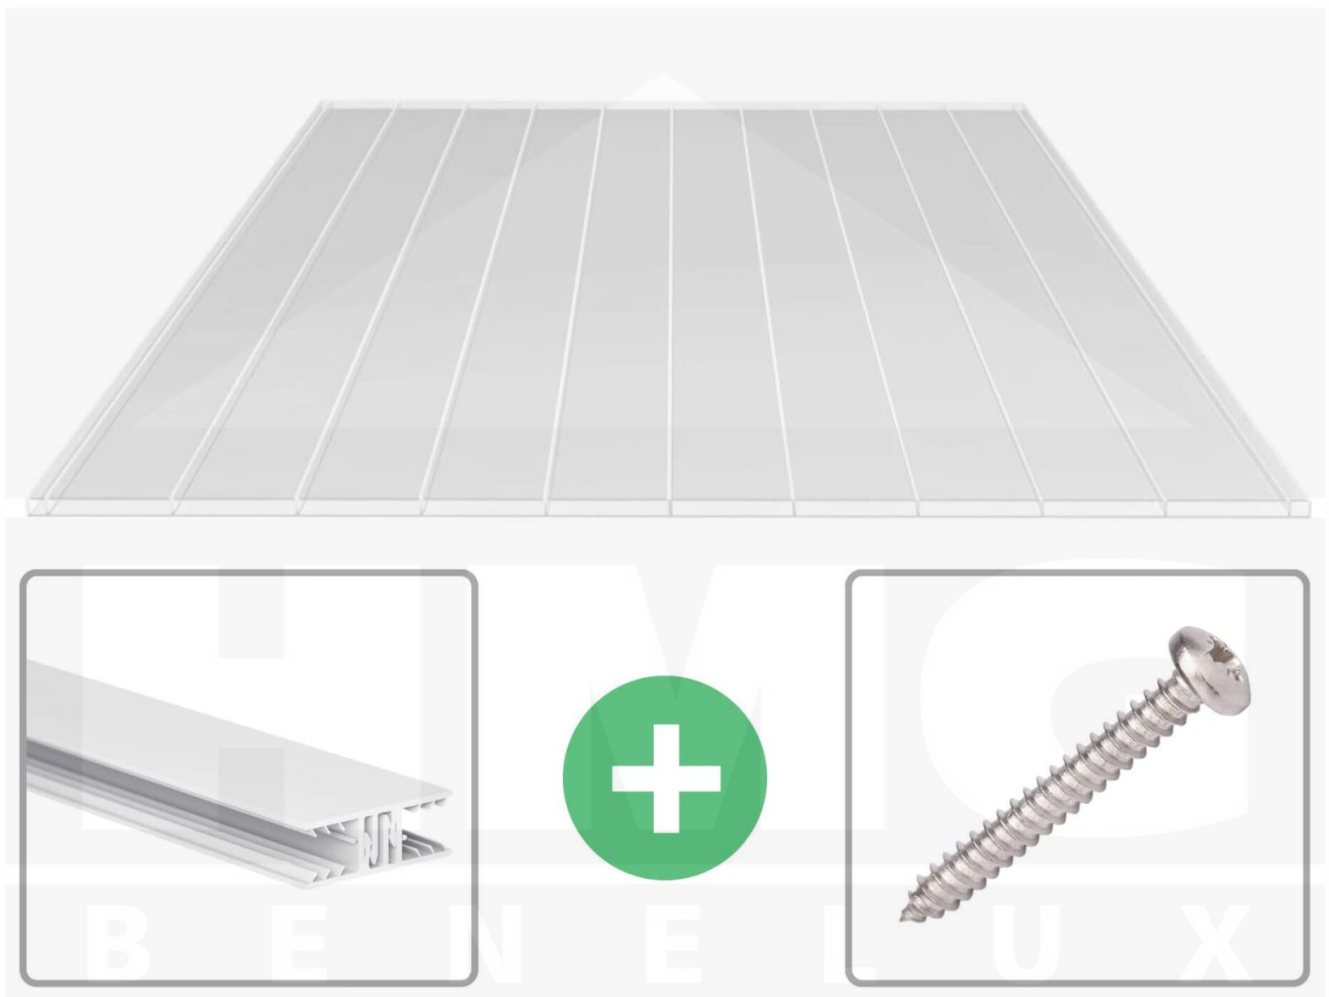

Acrylaat kanaalplaat | 16 mm | Profiel Zeven | Voordeelpakket | Plaatbreedte 980 mm | Helder | Brede kanaal | Breedte 7,21 m | Lengte 2,00

Artikelnr.: 70075ZS967020

Direct naar het artikel:

Scan deze barcode gewoon met uw mobiel en u komt direct aan naar het product met verdere informatie, afbeeldingen, video's, etc.

Productinfo

Acrylaat kanaalplaten 16 mm

Deze 2-wandige kanaalplaat heeft een dikte van 16 mm en is ook onder de naam VLF-SDP16-AC96 breedkamer bekend. Deze acrylaat kanaalplaat in de kleur glashelder, laat ca. 87% licht door en is verkrijgbaar in lengtes van 2 tot 7 m. De platen worden nauwkeurig op bestelling in de lengte op maat gezaagd. Berekend wordt de hele plaat, rest stukken worden meegestuurd. De plaatbreedte is 980 mm.

Dekkende breedte

Eerste plaat met profiel = 1090 mm, elke volgende plaat met profiel + 1020 mm

Tussenmaten mogelijk door zelf smaller te zagen.

Montage profiel Zeven

Het montage profiel Zeven is een 70 mm breed profiel en bestaat uit hoogwaardig PVC in kozijn kwaliteit, die door het klik-systeem heel makkelijk gemonteert kan worden. Dit montage profiel is in de kleur wit in lengtes van 2,00 - 7,02 m voor 10 mm en 16 mm sterke kanaalplaten en massieve platen verkrijgbaar. De koppelprofielen bestaan uit 2 delen (onder- en bovenprofiel), de randprofielen uit 3 delen (onder- en bovenprofiel plus een randdeel om in te schuiven).

Bijzonderheid

Met het klik-systeem is de montage heel makkelijk omdat alleen het onderprofiel vast geschroefd wordt en het bovenprofiel erop geklikt wordt. De geïntegreerde afdichting (d.m.v. co-extrusie) garandeert 100% afdichting. De extra grote inschuifdiepte verhoogt de speelruimte bij het uitzetten van kunststofplaten en een speciale geïntegreerde stopper voorkomt het te diep inschuiven van de kanaalplaten.