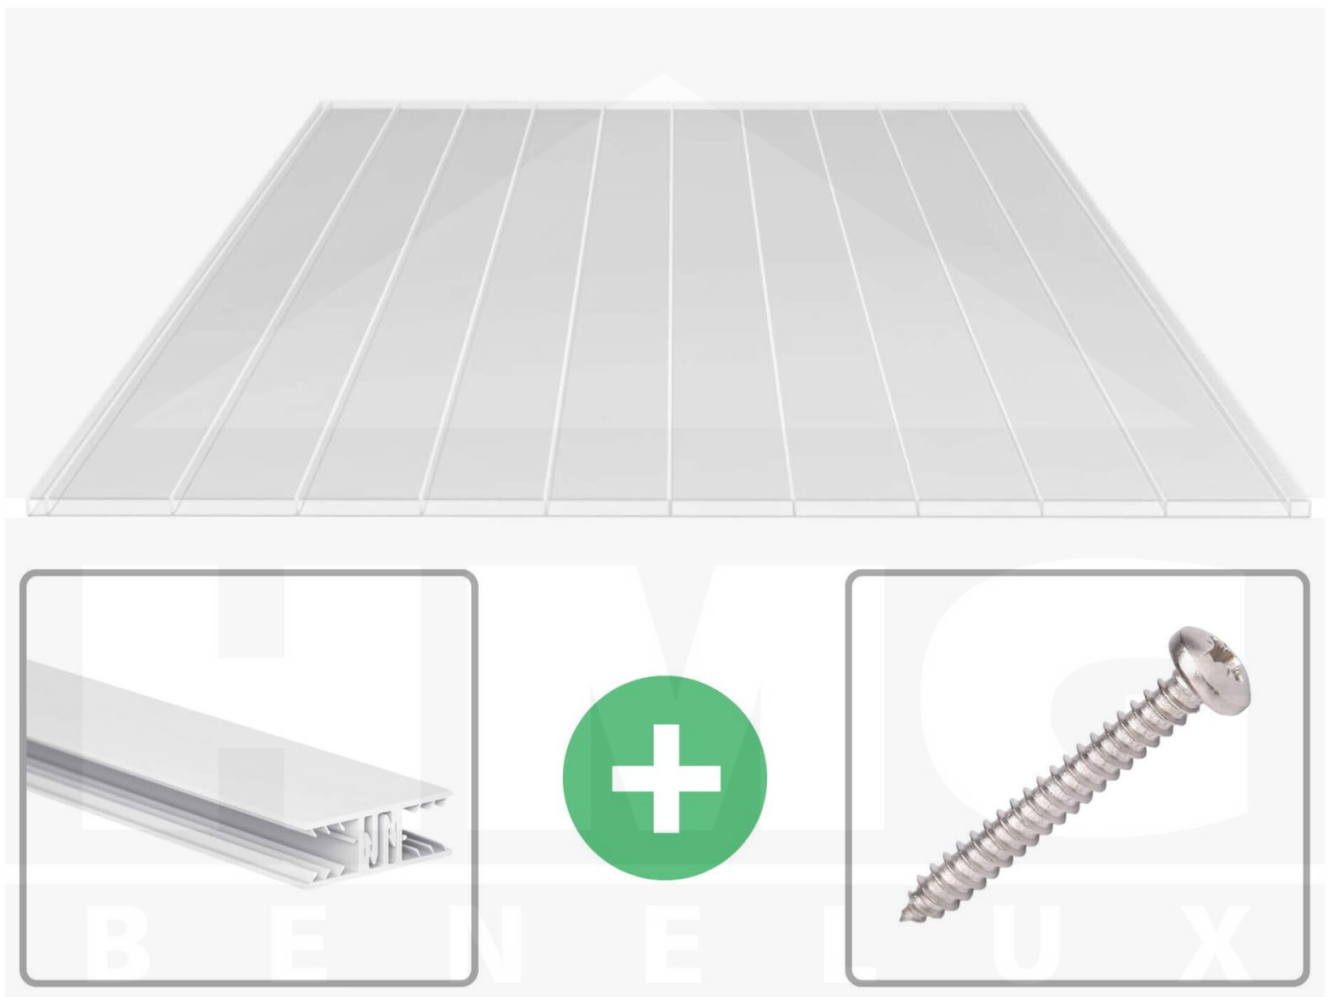

Acrylaat kanaalplaat | 16 mm | Profiel Zeven | Voordeelpakket | Plaatbreedte 980 mm | Helder | Brede kanaal | Breedte 7,21 m | Lengte 2,50

Artikelnr.: 70075ZS967025

Direct naar het artikel:

Scan deze barcode gewoon met uw mobiel en u komt direct aan naar het product met verdere informatie, afbeeldingen, video's, etc.

Productinfo

Acrylaat kanaalplaten 16 mm

Deze 2-wandige kanaalplaat heeft een dikte van 16 mm en is ook onder de naam VLF-SDP16-AC96 breedkamer bekend. Deze acrylaat kanaalplaat in de kleur glashelder, laat ca. 87% licht door en is verkrijgbaar in lengtes van 2 tot 7 m. De platen worden nauwkeurig op bestelling in de lengte op maat gezaagd. Berekend wordt de hele plaat, rest stukken worden meegestuurd. De plaatbreedte is 980 mm.

Dekkende breedte

Eerste plaat met profiel = 1090 mm, elke volgende plaat met profiel + 1020 mm

Tussenmaten mogelijk door zelf smaller te zagen.

Montage profiel Zeven

Het montage profiel Zeven is een 70 mm breed profiel en bestaat uit hoogwaardig PVC in kozijn kwaliteit, die door het klik-systeem heel makkelijk gemonteert kan worden. Dit montage profiel is in de kleur wit in lengtes van 2,00 - 7,02 m voor 10 mm en 16 mm sterke kanaalplaten en massieve platen verkrijgbaar. De koppelprofielen bestaan uit 2 delen (onder- en bovenprofiel), de randprofielen uit 3 delen (onder- en bovenprofiel plus een randdeel om in te schuiven).

Bijzonderheid

Met het klik-systeem is de montage heel makkelijk omdat alleen het onderprofiel vast geschroefd wordt en het bovenprofiel erop geklikt wordt. De geïntegreerde afdichting (d.m.v. co-extrusie) garandeert 100% afdichting. De extra grote inschuifdiepte verhoogt de speelruimte bij het uitzetten van kunststofplaten en een speciale geïntegreerde stopper voorkomt het te diep inschuiven van de kanaalplaten.