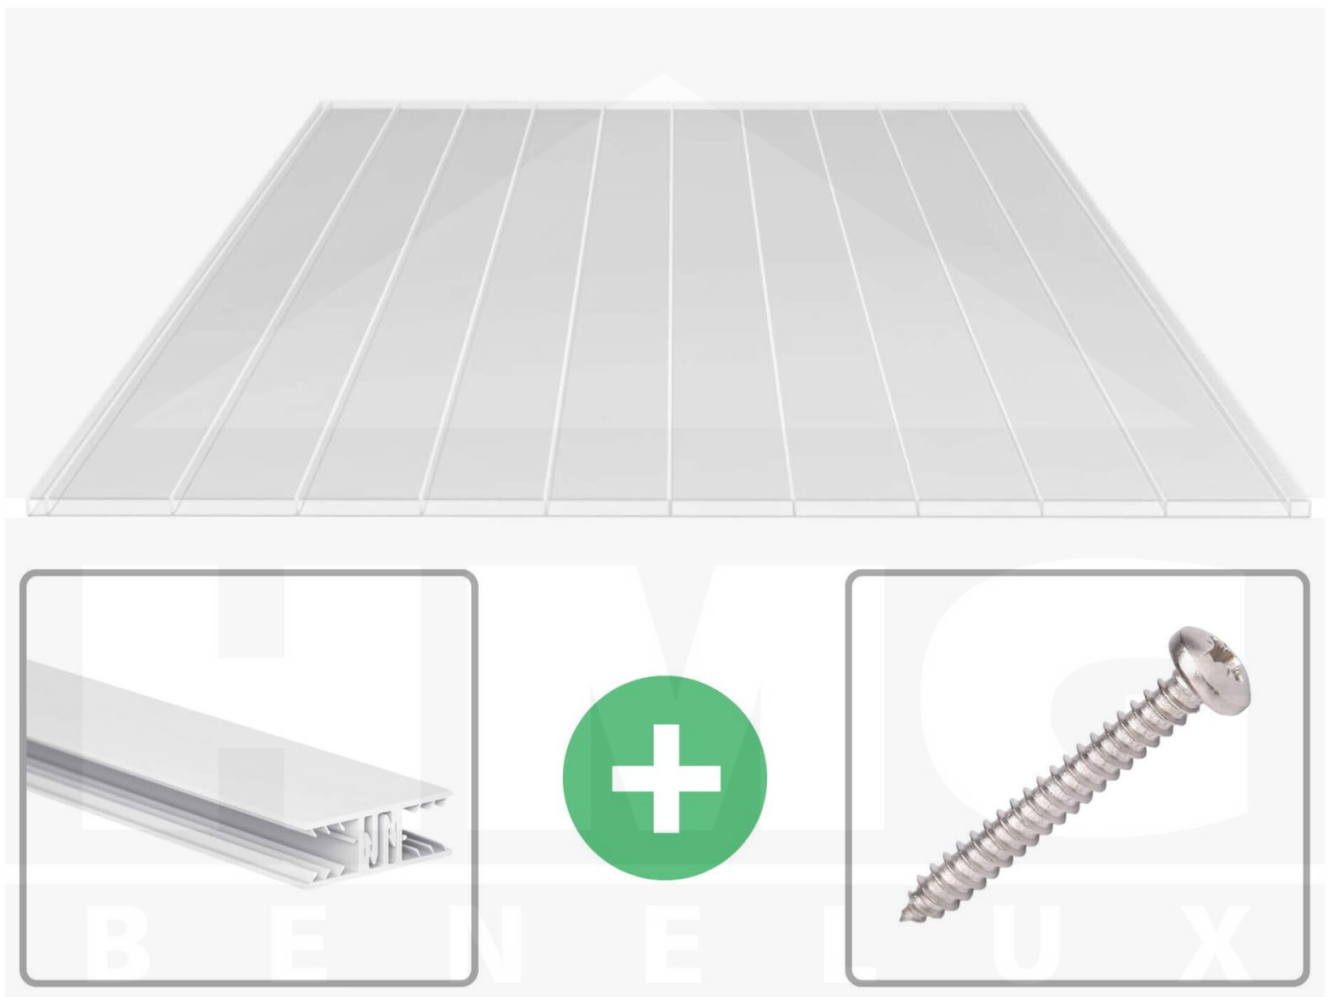

**Acrylaat kanaalplaat | 16 mm | Profiel Zeven | Voordeelpakket | Plaatbreedte 980 mm | Helder | Brede kanaal | Breedte 7,21 m | Lengte 4,50**

Artikelnr.: 70075ZS967045

**Direct naar het artikel:**

Scan deze barcode gewoon met uw mobiel en u komt direct aan naar het product met verdere informatie, afbeeldingen, video's, etc.

### Acrylaat kanaalplaten 16 mm

Deze 2-wandige kanaalplaat heeft een dikte van 16 mm en is ook onder de naam VLF-SDP16-AC96 breedkamer bekend. Deze acrylaat kanaalplaat in de kleur glashelder, laat ca. 87% licht door en is verkrijgbaar in lengtes van 2 tot 7 m. De platen worden nauwkeurig op bestelling in de lengte op maat gezaagd. Berekend wordt de hele plaat, rest stukken worden meegestuurd. De plaatbreedte is 980 mm.

### Bijzonderheid

Extra brede kamers van 96 mm, die het licht bijna ongebroken doorlaat (bijna net zoals glas). Bovenzijde met AntiDrop coating (geen druppelvorming).

### Montage profiel Zeven

Het montage profiel Zeven is een 70 mm breed profiel en bestaat uit hoogwaardig PVC in kozijn kwaliteit, die door het klik-systeem heel makkelijk gemonteert kan worden. Dit montage profiel is in de kleur wit in lengtes van 2,00 - 7,02 m voor 10 mm en 16 mm sterke kanaalplaten en massieve platen verkrijgbaar. De koppelprofielen bestaan uit 2 delen (onder- en bovenprofiel), de randprofielen uit 3 delen (onder- en bovenprofiel plus een randdeel om in te schuiven).