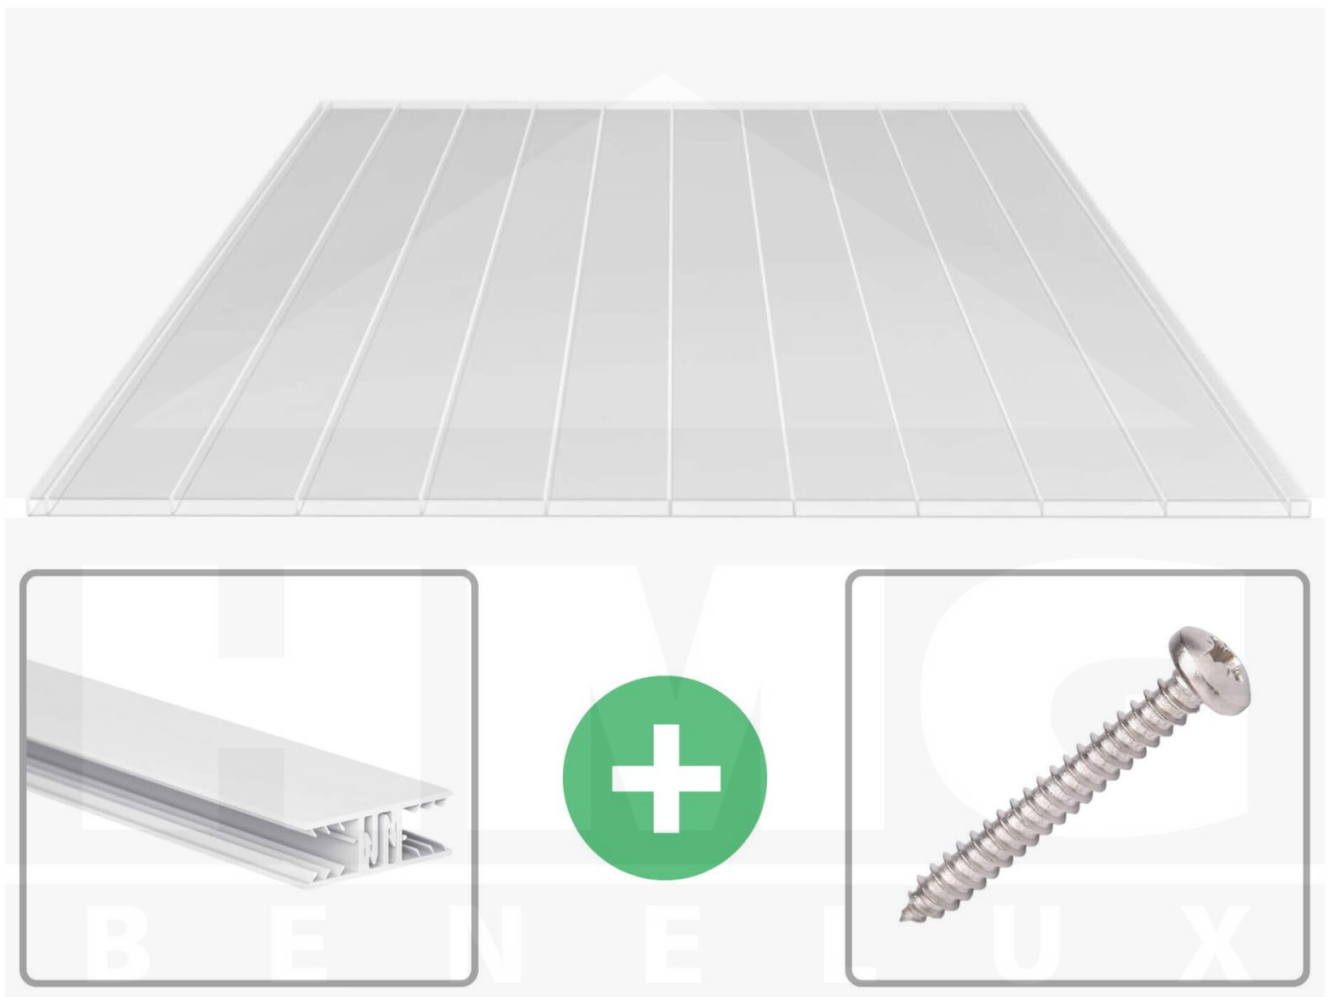

**Acrylaat kanaalplaat | 16 mm | Profiel Zeven | Voordeelpakket | Plaatbreedte 980 mm | Helder | Brede kanaal | Breedte 8,23 m | Lengte 2,00**

Artikelnr.: 70075ZS968020

**Direct naar het artikel:**

Scan deze barcode gewoon met uw mobiel en u komt direct aan naar het product met verdere informatie, afbeeldingen, video's, etc.

### Acrylaat kanaalplaten 16 mm

Deze 2-wandige kanaalplaat heeft een dikte van 16 mm en is ook onder de naam VLF-SDP16-AC96 breedkamer bekend. Deze acrylaat kanaalplaat in de kleur glashelder, laat ca. 87% licht door en is verkrijgbaar in lengtes van 2 tot 7 m. De platen worden nauwkeurig op bestelling in de lengte op maat gezaagd. Berekend wordt de hele plaat, rest stukken worden meegestuurd. De plaatbreedte is 980 mm.

### Bijzonderheid

Extra brede kamers van 96 mm, die het licht bijna ongebroken doorlaat (bijna net zoals glas). Bovenzijde met AntiDrop coating (geen druppelvorming).

### Montage profiel Zeven

Het montage profiel Zeven is een 70 mm breed profiel en bestaat uit hoogwaardig PVC in kozijn kwaliteit, die door het klik-systeem heel makkelijk gemonteert kan worden. Dit montage profiel is in de kleur wit in lengtes van 2,00 - 7,02 m voor 10 mm en 16 mm sterke kanaalplaten en massieve platen verkrijgbaar. De koppelprofielen bestaan uit 2 delen (onder- en bovenprofiel), de randprofielen uit 3 delen (onder- en bovenprofiel plus een randdeel om in te schuiven).