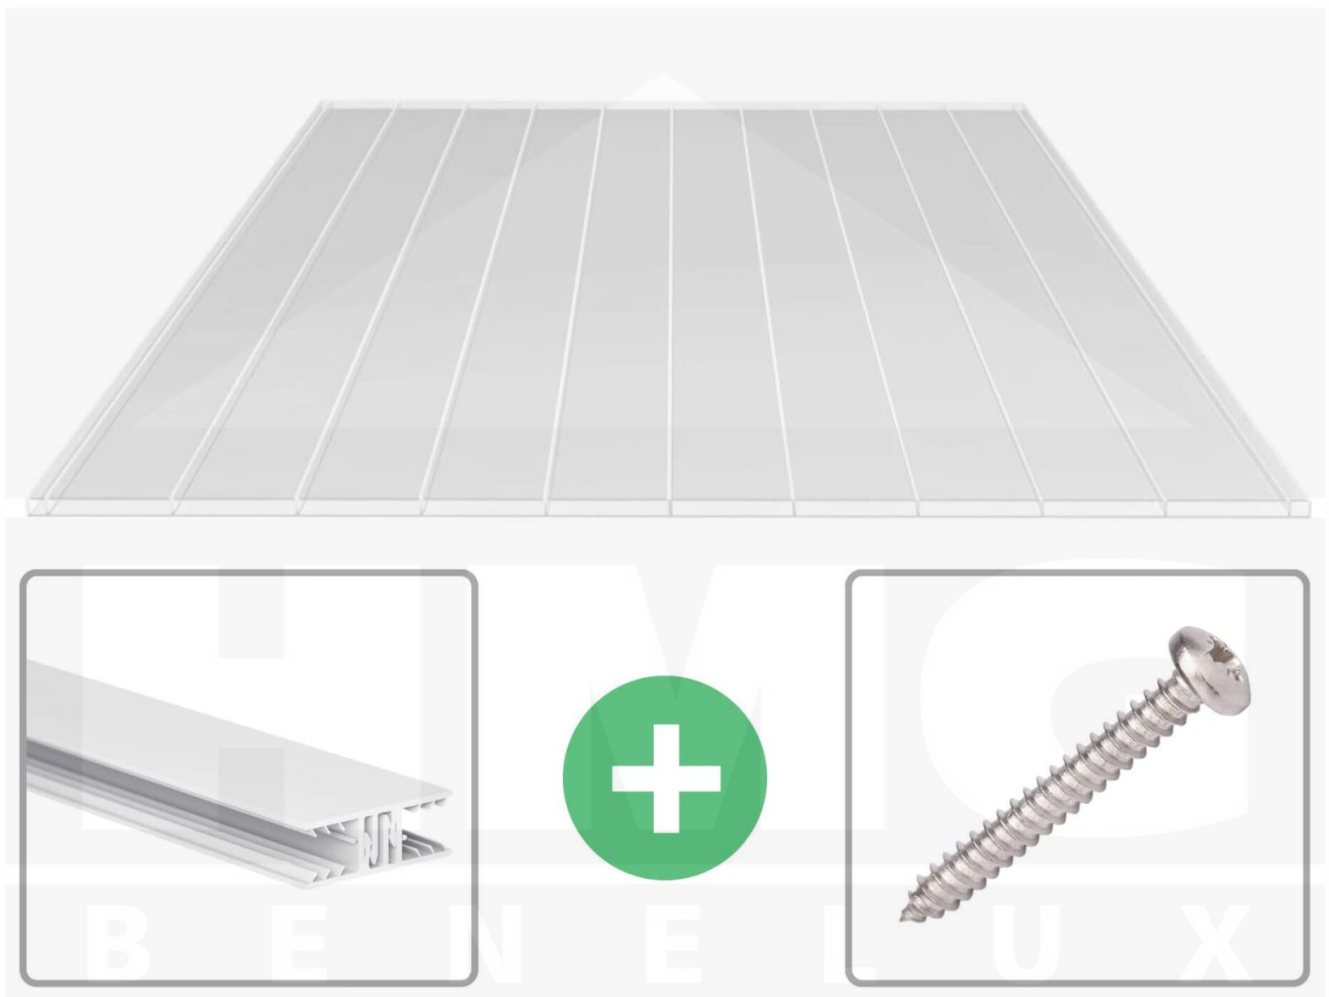

**Acrylaat kanaalplaat | 16 mm | Profiel Zeven | Voordeelpakket | Plaatbreedte 980 mm | Helder | Brede kanaal | Breedte 8,23 m | Lengte 3,00**

Artikelnr.: 70075ZS968030

### Acrylaat kanaalplaten 16 mm

Deze 2-wandige kanaalplaat heeft een dikte van 16 mm en is ook onder de naam VLF-SDP16-AC96 breedkamer bekend. Deze acrylaat kanaalplaat in de kleur glashelder, laat ca. 87% licht door en is verkrijgbaar in lengtes van 2 tot 7 m. De platen worden nauwkeurig op bestelling in de lengte op maat gezaagd. Berekend wordt de hele plaat, rest stukken worden meegestuurd. De plaatbreedte is 980 mm.

### Bijzonderheid

Extra brede kamers van 96 mm, die het licht bijna ongebroken doorlaat (bijna net zoals glas). Bovenzijde met AntiDrop coating (geen druppelvorming).

### Montage profiel Zeven

Het montage profiel Zeven is een 70 mm breed profiel en bestaat uit hoogwaardig PVC in kozijn kwaliteit, die door het klik-systeem heel makkelijk gemonteert kan worden. Dit montage profiel is in de kleur wit in lengtes van 2,00 - 7,02 m voor 10 mm en 16 mm sterke kanaalplaten en massieve platen verkrijgbaar. De koppelprofielen bestaan uit 2 delen (onder- en bovenprofiel), de randprofielen uit 3 delen (onder- en bovenprofiel plus een randdeel om in te schuiven).