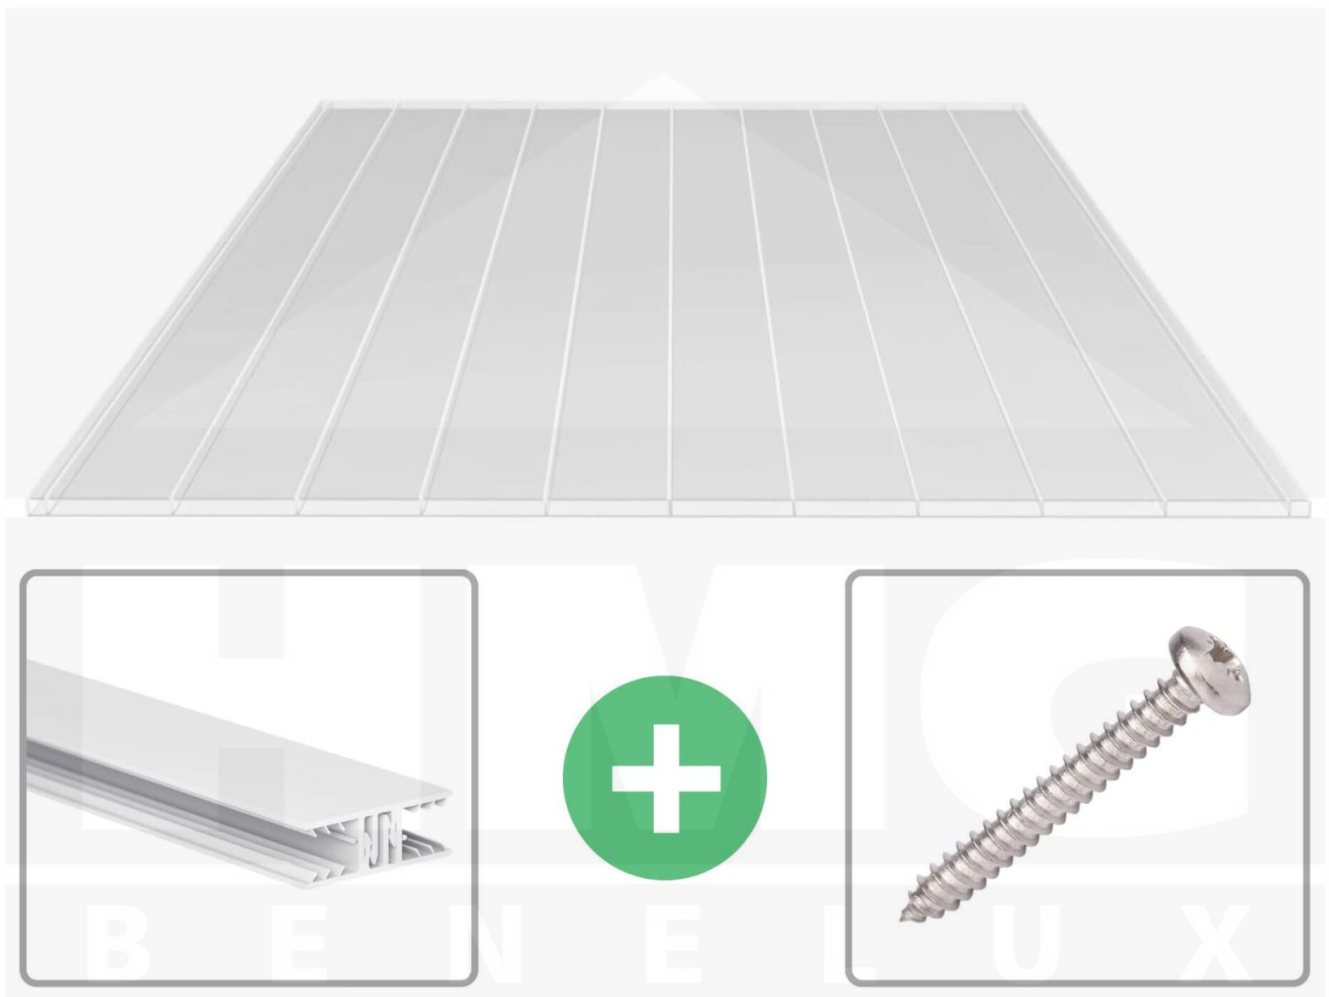

Acrylaat kanaalplaat | 16 mm | Profiel Zeven | Voordeelpakket | Plaatbreedte 980 mm | Helder | Brede kanaal | Breedte 9,25 m | Lengte 3,50

Artikelnr.: 70075ZS969035

Productinfo

Acrylaat kanaalplaten 16 mm

Deze 2-wandige kanaalplaat heeft een dikte van 16 mm en is ook onder de naam VLF-SDP16-AC96 breedkamer bekend. Deze acrylaat kanaalplaat in de kleur glashelder, laat ca. 87% licht door en is verkrijgbaar in lengtes van 2 tot 7 m. De platen worden nauwkeurig op bestelling in de lengte op maat gezaagd. Berekend wordt de hele plaat, rest stukken worden meegestuurd. De plaatbreedte is 980 mm.

Dekkende breedte

Eerste plaat met profiel = 1090 mm, elke volgende plaat met profiel + 1020 mm

Tussenmaten mogelijk door zelf smaller te zagen.

Montage profiel Zeven

Het montage profiel Zeven is een 70 mm breed profiel en bestaat uit hoogwaardig PVC in kozijn kwaliteit, die door het klik-systeem heel makkelijk gemonteert kan worden. Dit montage profiel is in de kleur wit in lengtes van 2,00 - 7,02 m voor 10 mm en 16 mm sterke kanaalplaten en massieve platen verkrijgbaar. De koppelprofielen bestaan uit 2 delen (onder- en bovenprofiel), de randprofielen uit 3 delen (onder- en bovenprofiel plus een randdeel om in te schuiven).

Bijzonderheid

Met het klik-systeem is de montage heel makkelijk omdat alleen het onderprofiel vast geschroefd wordt en het bovenprofiel erop geklikt wordt. De geïntgreerde afdichting (d.m.v. co-extrusie) garandeert 100% afdichting. De extra grote inschuifdiepte verhoogt de speelruimte bij het uitzetten van kunststofplaten en een speciale geïntgreerde stopper voorkomt het te diep inschuiven van de kanaalplaten.