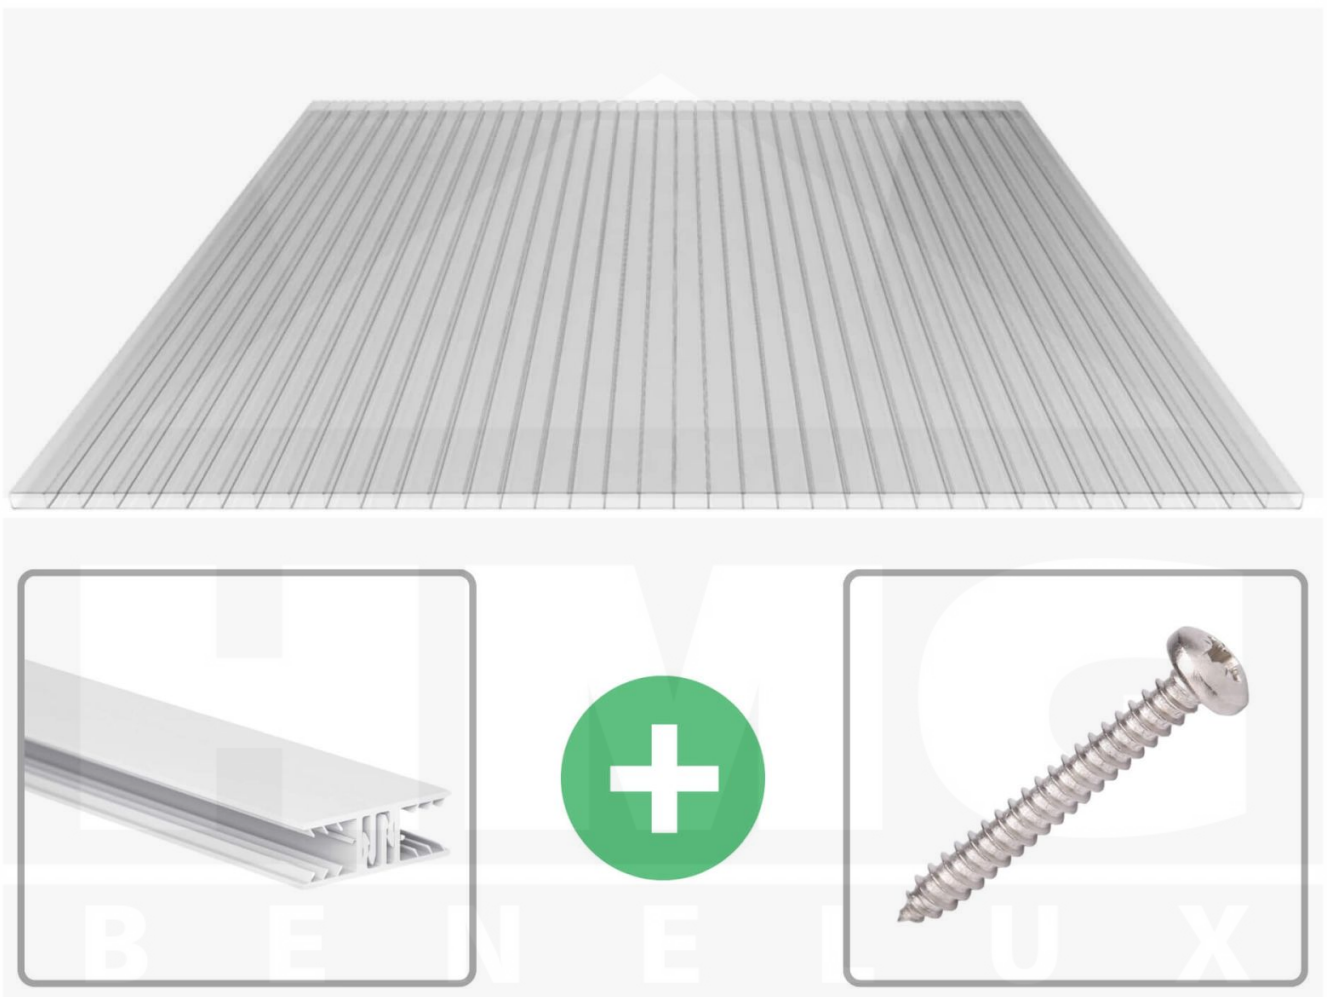

**Acrylaat kanaalplaat | 16 mm | Profiel Zeven | Voordeelpakket | Plaatbreedte 980 mm | Helder | Breedte 3,13 m | Lengte 3,50 m**

Artikelnr.: 70075ZSAC3035

**Direct naar het artikel:**

Scan deze barcode gewoon met uw mobiel en u komt direct aan naar het product met verdere informatie, afbeeldingen, video's, etc.

### Acrylaat kanaalplaten 16 mm

Deze 2-wandige kanaalplaat heeft een dikte van 16 mm en is ook onder de naam VLF-SDP16-AC bekend. Deze acrylaat kanaalplaat in de kleur glashelder, laat ca. 84% licht door en is verkrijgbaar in lengtes van 2 tot 7 m. De platen worden nauwkeurig op bestelling in de lengte op maat gezaagd. Berekend wordt de hele plaat, rest stukken worden meegestuurd. De plaatbreedte is 980 mm.

### Bijzonderheid

Zeer heldere kanaalplaat, die het licht bijna ongebroken doorlaat (bijna net zoals glas). Bovenzijde met AntiDrop coating (geen druppelvorming).

### Montage profiel Zeven

Het montage profiel Zeven is een 70 mm breed profiel en bestaat uit hoogwaardig PVC in kozijn kwaliteit, die door het klik-systeem heel makkelijk gemonteert kan worden. Dit montage profiel is in de kleur wit in lengtes van 2,00 - 7,02 m voor 10 mm en 16 mm sterke kanaalplaten en massieve platen verkrijgbaar. De koppelprofielen bestaan uit 2 delen (onder- en bovenprofiel), de randprofielen uit 3 delen (onder- en bovenprofiel plus een randdeel om in te schuiven).