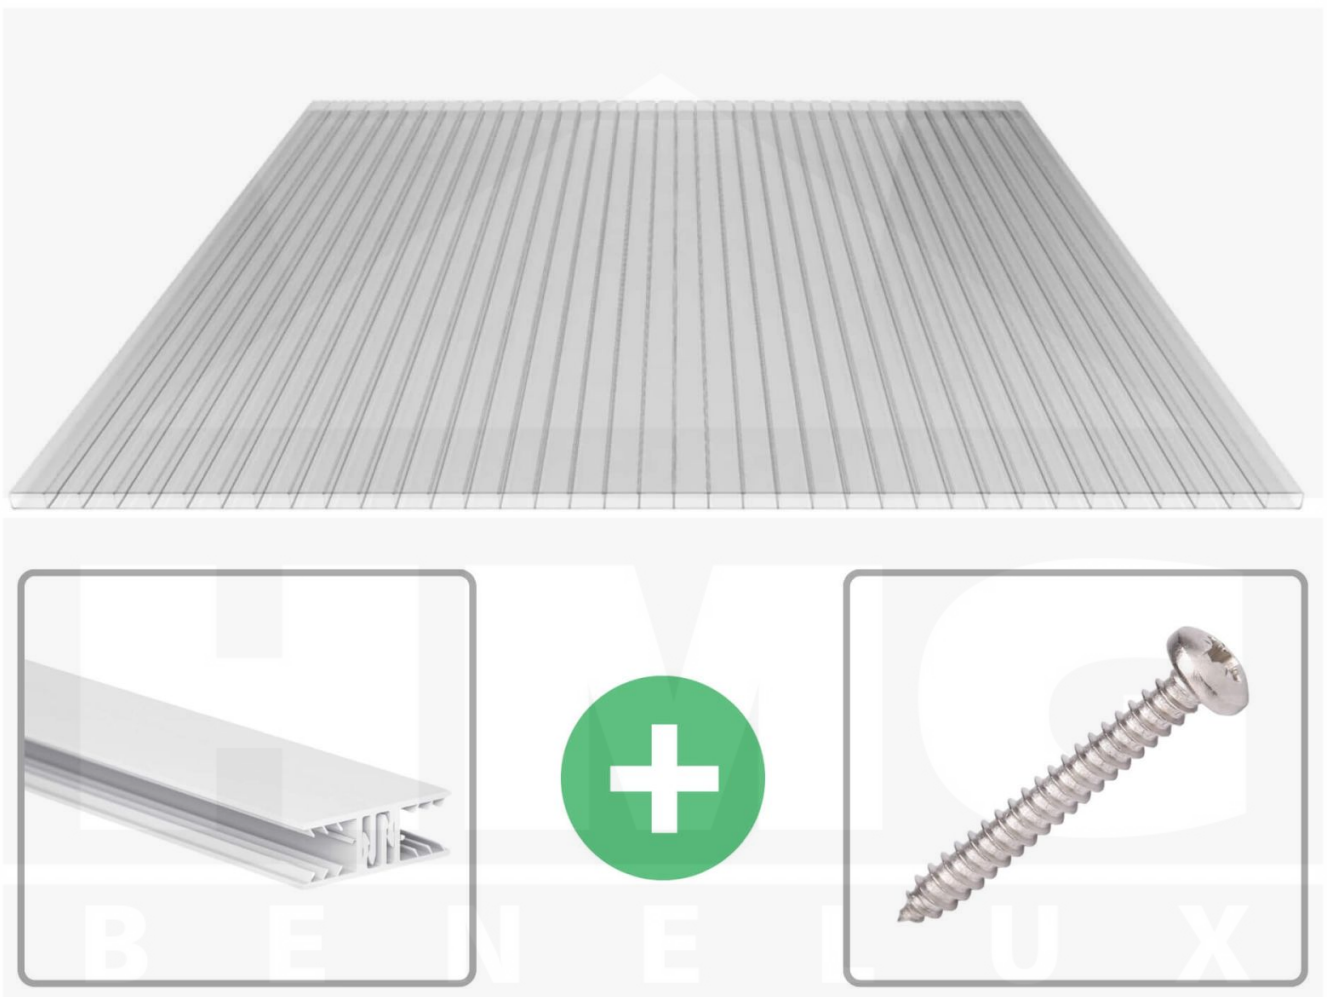

**Acrylaat kanaalplaat | 16 mm | Profiel Zeven | Voordeelpakket | Plaatbreedte 980 mm | Helder | Breedte 3,13 m | Lengte 4,00 m**

Artikelnr.: 70075ZSAC3040

**Direct naar het artikel:**

Scan deze barcode gewoon met uw mobiel en u komt direct aan naar het product met verdere informatie, afbeeldingen, video's, etc.

### Acrylaat kanaalplaten 16 mm

Deze 2-wandige kanaalplaat heeft een dikte van 16 mm en is ook onder de naam VLF-SDP16-AC bekend. Deze acrylaat kanaalplaat in de kleur glashelder, laat ca. 84% licht door en is verkrijgbaar in lengtes van 2 tot 7 m. De platen worden nauwkeurig op bestelling in de lengte op maat gezaagd. Berekend wordt de hele plaat, rest stukken worden meegestuurd. De plaatbreedte is 980 mm.

### Bijzonderheid

Zeer heldere kanaalplaat, die het licht bijna ongebroken doorlaat (bijna net zoals glas). Bovenzijde met AntiDrop coating (geen druppelvorming).

### Montage profiel Zeven

Het montage profiel Zeven is een 70 mm breed profiel en bestaat uit hoogwaardig PVC in kozijn kwaliteit, die door het klik-systeem heel makkelijk gemonteert kan worden. Dit montage profiel is in de kleur wit in lengtes van 2,00 - 7,02 m voor 10 mm en 16 mm sterke kanaalplaten en massieve platen verkrijgbaar. De koppelprofielen bestaan uit 2 delen (onder- en bovenprofiel), de randprofielen uit 3 delen (onder- en bovenprofiel plus een randdeel om in te schuiven).