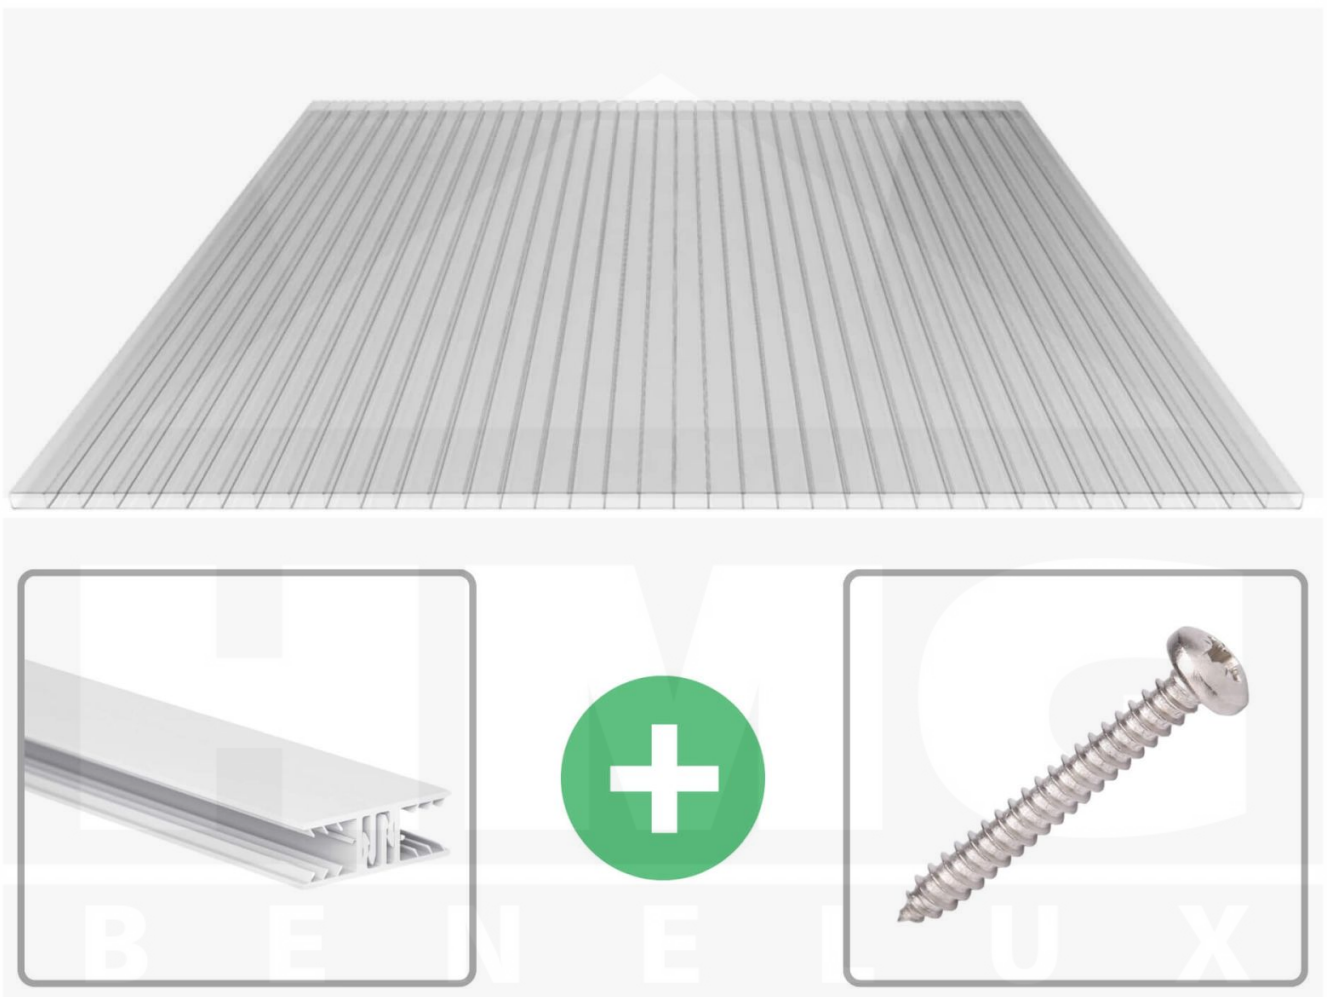

**Acrylaat kanaalplaat | 16 mm | Profiel Zeven | Voordeelpakket | Plaatbreedte 980 mm | Helder | Breedte 3,13 m | Lengte 5,00 m**

Artikelnr.: 70075ZSAC3050

**Direct naar het artikel:**

Scan deze barcode gewoon met uw mobiel en u komt direct aan naar het product met verdere informatie, afbeeldingen, video's, etc.

### Acrylaat kanaalplaten 16 mm

Deze 2-wandige kanaalplaat heeft een dikte van 16 mm en is ook onder de naam VLF-SDP16-AC bekend. Deze acrylaat kanaalplaat in de kleur glashelder, laat ca. 84% licht door en is verkrijgbaar in lengtes van 2 tot 7 m. De platen worden nauwkeurig op bestelling in de lengte op maat gezaagd. Berekend wordt de hele plaat, rest stukken worden meegestuurd. De plaatbreedte is 980 mm.

### Bijzonderheid

Zeer heldere kanaalplaat, die het licht bijna ongebroken doorlaat (bijna net zoals glas). Bovenzijde met AntiDrop coating (geen druppelvorming).

### Montage profiel Zeven

Het montage profiel Zeven is een 70 mm breed profiel en bestaat uit hoogwaardig PVC in kozijn kwaliteit, die door het klik-systeem heel makkelijk gemonteert kan worden. Dit montage profiel is in de kleur wit in lengtes van 2,00 - 7,02 m voor 10 mm en 16 mm sterke kanaalplaten en massieve platen verkrijgbaar. De koppelprofielen bestaan uit 2 delen (onder- en bovenprofiel), de randprofielen uit 3 delen (onder- en bovenprofiel plus een randdeel om in te schuiven).