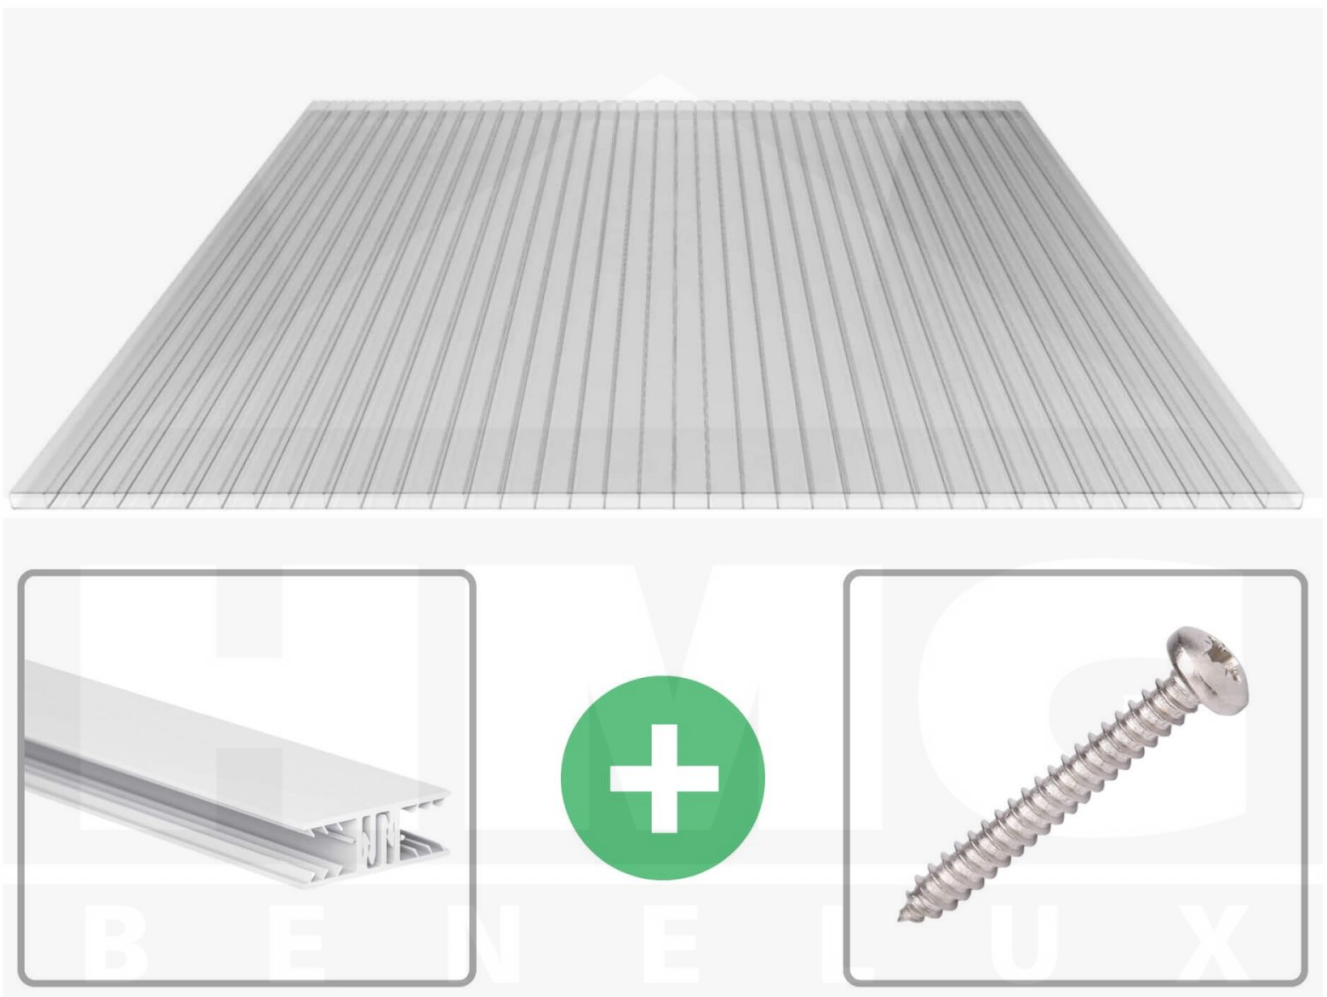

Acrylaat kanaalplaat | 16 mm | Profiel Zeven | Voordeelpakket | Plaatbreedte 980 mm | Helder | Breedte 4,15 m | Lengte 5,00 m

Artikelnr.: 70075ZSAC4050

Productinfo

Acrylaat kanaalplaten 16 mm

Deze 2-wandige kanaalplaat heeft een dikte van 16 mm en is ook onder de naam VLF-SDP16-AC bekend. Deze acrylaat kanaalplaat in de kleur glashelder, laat ca. 84% licht door en is verkrijgbaar in lengtes van 2 tot 7 m. De platen worden nauwkeurig op bestelling in de lengte op maat gezaagd. Berekend wordt de hele plaat, rest stukken worden meegestuurd. De plaatbreedte is 980 mm.

Producttoepassingen

Acrylaat kanaalplaten zijn UV-bestendig, vergelen niet en worden niet broos. Van wege de zeer hoge transparantie garanderen deze R.GLAS kanaalplaten de hoogste lichtdoorlatendheid en glans. Acrylaat is enorm slag- en breukvast, zeer goed bestand tegen normale weersinvloeden, hagelbestendig (Niet bij extreme weersomstandigheden - Zie garantievoorwaarden) en normaal ontvlambaar. AC kanaalplaten worden in de bouw-, tuinbouw-, agrarische en de particuliere sector als dakbedekking voor hallen, kassen, stallen, schuurtjes, fietsenstallingen, terrasoverkappingen, veranda's en carports toegepast. Ook worden dubbelwandige acrylaat kanaalplaten verticaal voor wanden en afscheidingen toegepast.

Dekkende breedte

Eerste plaat met profiel = 1090 mm, elke volgende plaat met profiel + 1020 mm

Tussenmaten mogelijk door zelf smaller te zagen.

Montage profiel Zeven

Het montage profiel Zeven is een 70 mm breed profiel en bestaat uit hoogwaardig PVC in kozijn kwaliteit, die door het klik-systeem heel makkelijk gemonteert kan worden. Dit montage profiel is in de kleur wit in lengtes van 2,00 - 7,02 m voor 10 mm en 16 mm sterke kanaalplaten en massieve platen verkrijgbaar. De koppelprofielen bestaan uit 2 delen (onder- en bovenprofiel), de randprofielen uit 3 delen (onder- en bovenprofiel plus een randdeel om in te schuiven).