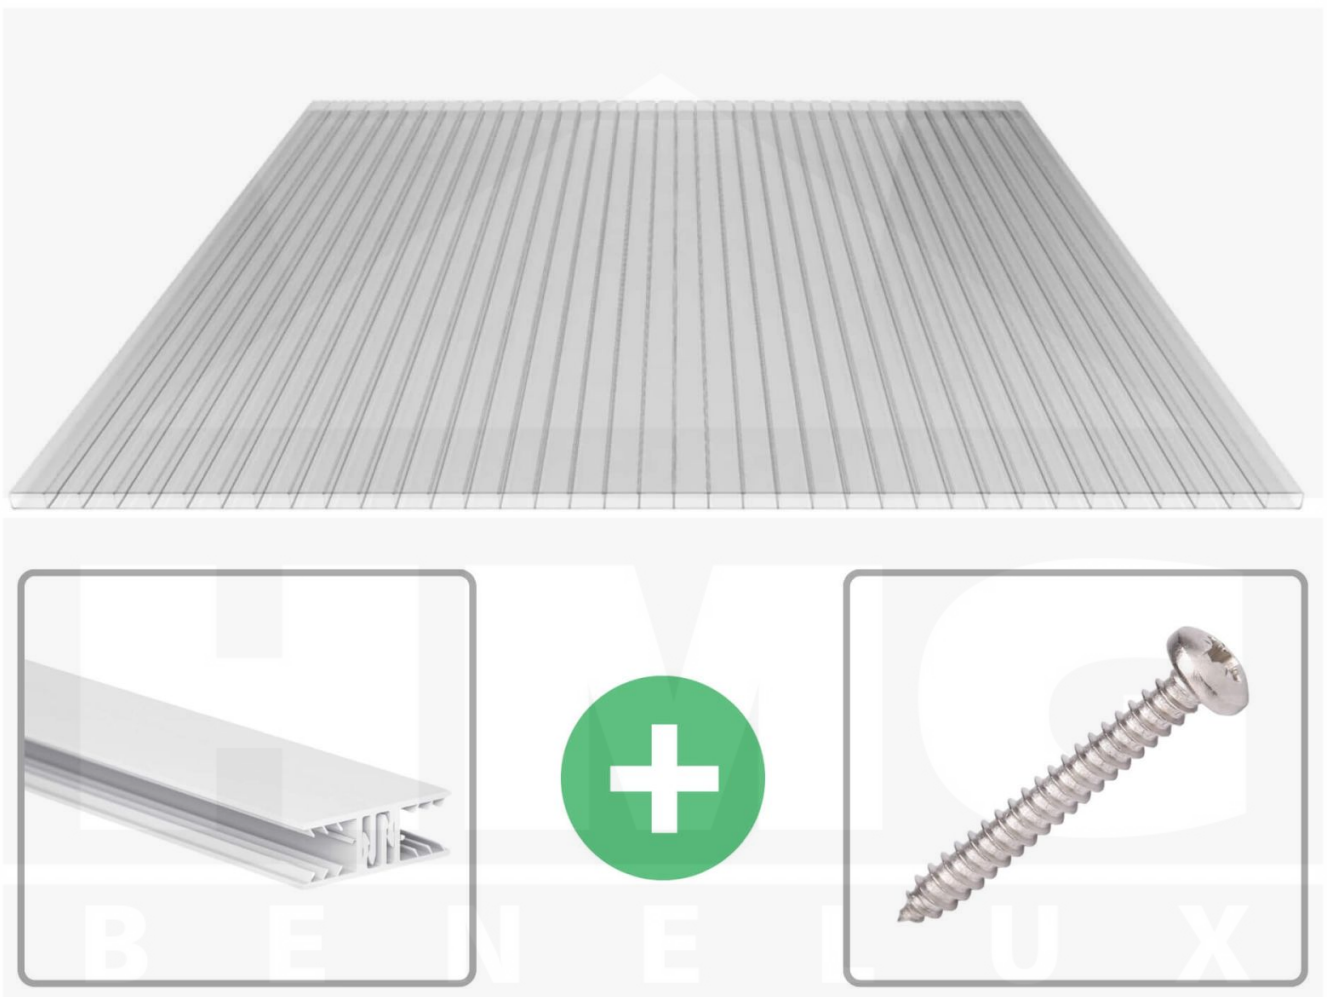

Acrylaat kanaalplaat | 16 mm | Profiel Zeven | Voordeelpakket | Plaatbreedte 980 mm | Helder | Breedte 5,17 m | Lengte 2,00 m

Artikelnr.: 70075ZSAC5020

Direct naar het artikel:

Scan deze barcode gewoon met uw mobiel en u komt direct aan naar het product met verdere informatie, afbeeldingen, video's, etc.

Productinfo

Acrylaat kanaalplaten 16 mm

Deze 2-wandige kanaalplaat heeft een dikte van 16 mm en is ook onder de naam VLF-SDP16-AC bekend. Deze acrylaat kanaalplaat in de kleur glashelder, laat ca. 84% licht door en is verkrijgbaar in lengtes van 2 tot 7 m. De platen worden nauwkeurig op bestelling in de lengte op maat gezaagd. Berekend wordt de hele plaat, rest stukken worden meegestuurd. De plaatbreedte is 980 mm.

Dekkende breedte

Eerste plaat met profiel = 1090 mm, elke volgende plaat met profiel + 1020 mm

Tussenmaten mogelijk door zelf smaller te zagen.

Montage profiel Zeven

Het montage profiel Zeven is een 70 mm breed profiel en bestaat uit hoogwaardig PVC in kozijn kwaliteit, die door het klik-systeem heel makkelijk gemonteert kan worden. Dit montage profiel is in de kleur wit in lengtes van 2,00 - 7,02 m voor 10 mm en 16 mm sterke kanaalplaten en massieve platen verkrijgbaar. De koppelprofielen bestaan uit 2 delen (onder- en bovenprofiel), de randprofielen uit 3 delen (onder- en bovenprofiel plus een randdeel om in te schuiven).