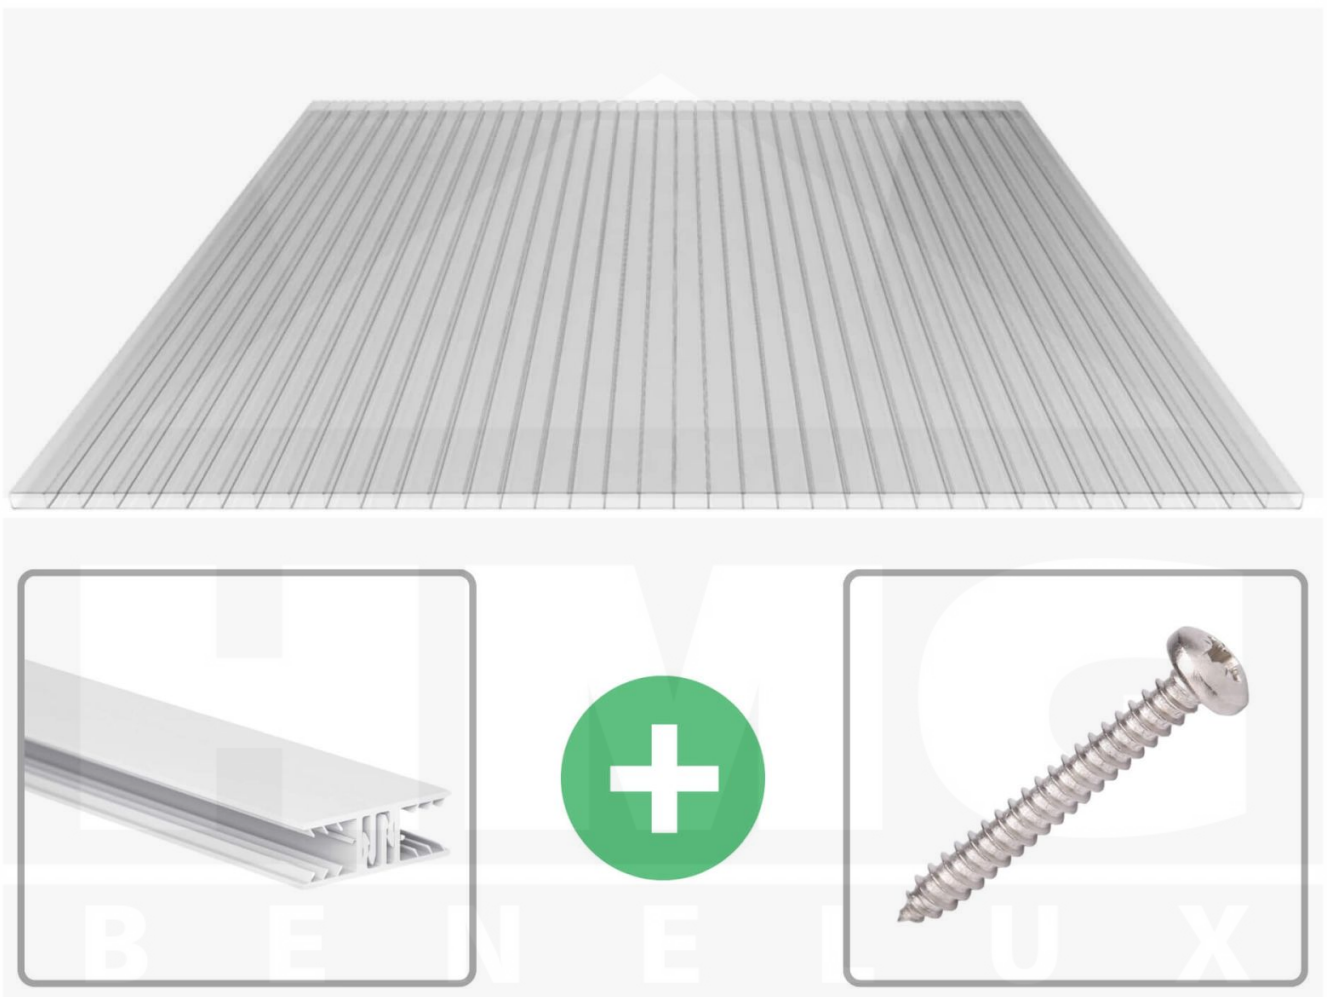

**Acrylaat kanaalplaat | 16 mm | Profiel Zeven | Voordeelpakket | Plaatbreedte 980 mm | Helder | Breedte 5,17 m | Lengte 2,50 m**

Artikelnr.: 70075ZSAC5025

### Acrylaat kanaalplaten 16 mm

Deze 2-wandige kanaalplaat heeft een dikte van 16 mm en is ook onder de naam VLF-SDP16-AC bekend. Deze acrylaat kanaalplaat in de kleur glashelder, laat ca. 84% licht door en is verkrijgbaar in lengtes van 2 tot 7 m. De platen worden nauwkeurig op bestelling in de lengte op maat gezaagd. Berekend wordt de hele plaat, rest stukken worden meegestuurd. De plaatbreedte is 980 mm.

### Bijzonderheid

Zeer heldere kanaalplaat, die het licht bijna ongebroken doorlaat (bijna net zoals glas). Bovenzijde met AntiDrop coating (geen druppelvorming).

### Montage profiel Zeven

Het montage profiel Zeven is een 70 mm breed profiel en bestaat uit hoogwaardig PVC in kozijn kwaliteit, die door het klik-systeem heel makkelijk gemonteert kan worden. Dit montage profiel is in de kleur wit in lengtes van 2,00 - 7,02 m voor 10 mm en 16 mm sterke kanaalplaten en massieve platen verkrijgbaar. De koppelprofielen bestaan uit 2 delen (onder- en bovenprofiel), de randprofielen uit 3 delen (onder- en bovenprofiel plus een randdeel om in te schuiven).