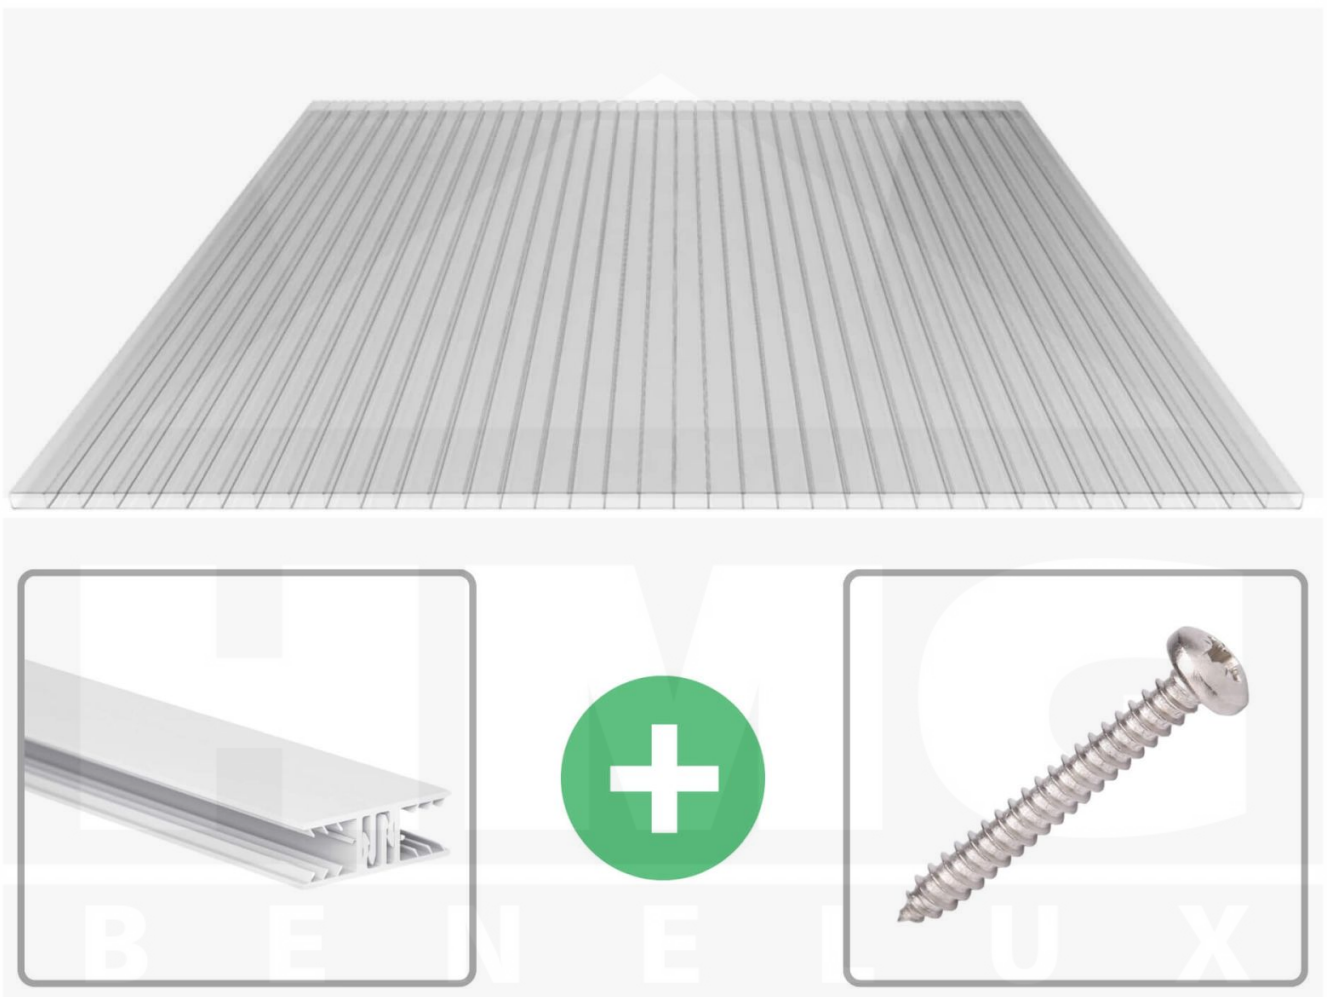

**Acrylaat kanaalplaat | 16 mm | Profiel Zeven | Voordeelpakket | Plaatbreedte 980 mm | Helder | Breedte 5,17 m | Lengte 4,00 m**

Artikelnr.: 70075ZSAC5040

**Direct naar het artikel:**

Scan deze barcode gewoon met uw mobiel en u komt direct aan naar het product met verdere informatie, afbeeldingen, video's, etc.

### Acrylaat kanaalplaten 16 mm

Deze 2-wandige kanaalplaat heeft een dikte van 16 mm en is ook onder de naam VLF-SDP16-AC bekend. Deze acrylaat kanaalplaat in de kleur glashelder, laat ca. 84% licht door en is verkrijgbaar in lengtes van 2 tot 7 m. De platen worden nauwkeurig op bestelling in de lengte op maat gezaagd. Berekend wordt de hele plaat, rest stukken worden meegestuurd. De plaatbreedte is 980 mm.

### Bijzonderheid

Zeer heldere kanaalplaat, die het licht bijna ongebroken doorlaat (bijna net zoals glas). Bovenzijde met AntiDrop coating (geen druppelvorming).

### Montage profiel Zeven

Het montage profiel Zeven is een 70 mm breed profiel en bestaat uit hoogwaardig PVC in kozijn kwaliteit, die door het klik-systeem heel makkelijk gemonteert kan worden. Dit montage profiel is in de kleur wit in lengtes van 2,00 - 7,02 m voor 10 mm en 16 mm sterke kanaalplaten en massieve platen verkrijgbaar. De koppelprofielen bestaan uit 2 delen (onder- en bovenprofiel), de randprofielen uit 3 delen (onder- en bovenprofiel plus een randdeel om in te schuiven).