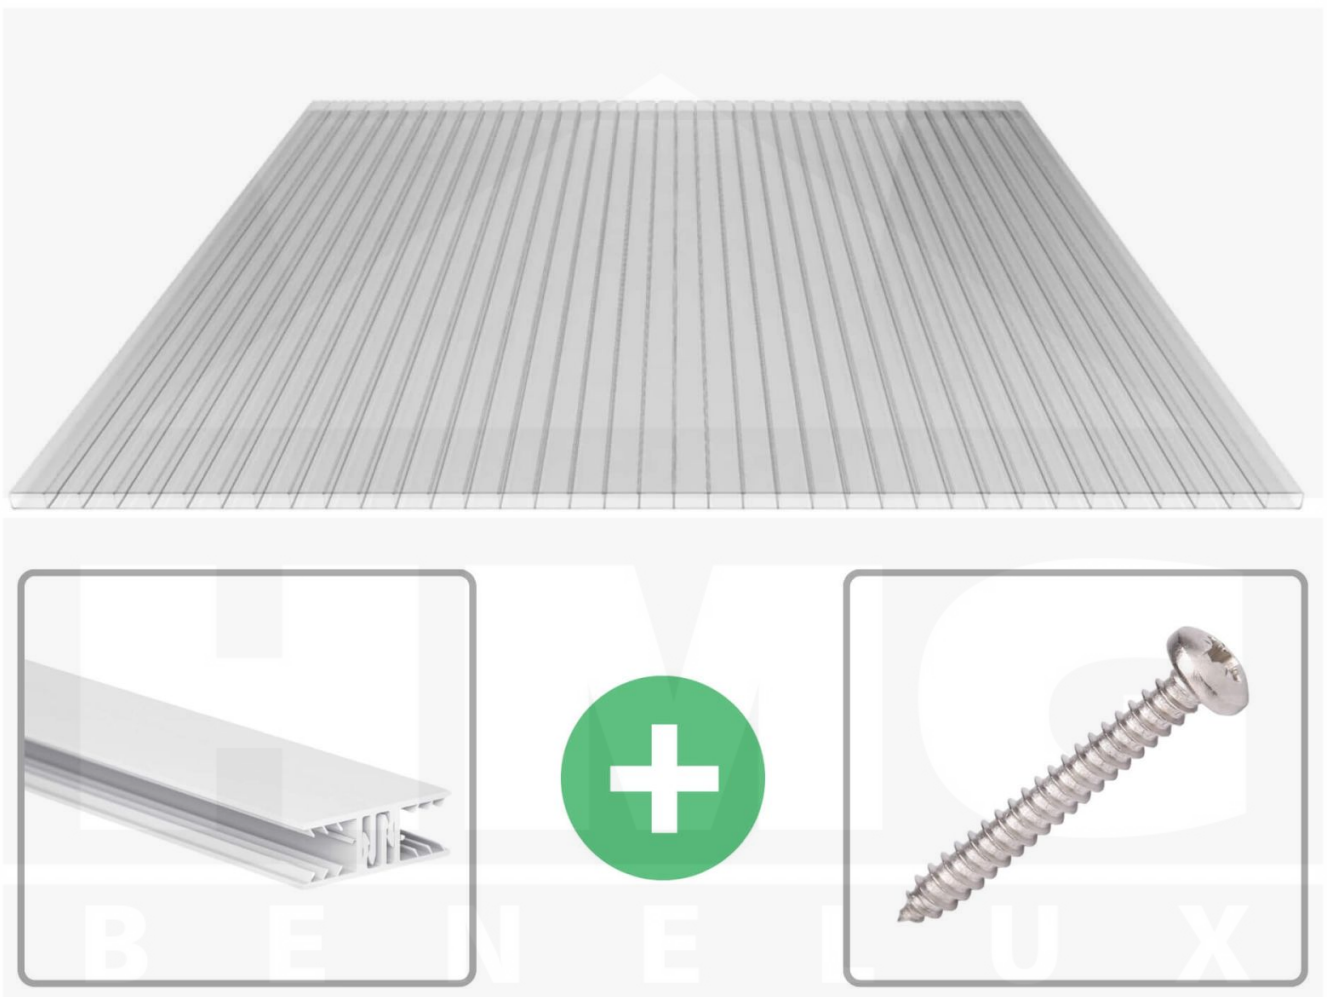

Acrylaat kanaalplaat | 16 mm | Profiel Zeven | Voordeelpakket | Plaatbreedte 980 mm | Helder | Breedte 6,19 m | Lengte 4,50 m

Artikelnr.: 70075ZSAC6045

Direct naar het artikel:

Scan deze barcode gewoon met uw mobiel en u komt direct aan naar het product met verdere informatie, afbeeldingen, video's, etc.

Productinfo

Acrylaat kanaalplaten 16 mm

Deze 2-wandige kanaalplaat heeft een dikte van 16 mm en is ook onder de naam VLF-SDP16-AC bekend. Deze acrylaat kanaalplaat in de kleur glashelder, laat ca. 84% licht door en is verkrijgbaar in lengtes van 2 tot 7 m. De platen worden nauwkeurig op bestelling in de lengte op maat gezaagd. Berekend wordt de hele plaat, rest stukken worden meegestuurd. De plaatbreedte is 980 mm.

Dekkende breedte

Eerste plaat met profiel = 1090 mm, elke volgende plaat met profiel + 1020 mm

Tussenmaten mogelijk door zelf smaller te zagen.

Montage profiel Zeven

Het montage profiel Zeven is een 70 mm breed profiel en bestaat uit hoogwaardig PVC in kozijn kwaliteit, die door het klik-systeem heel makkelijk gemonteert kan worden. Dit montage profiel is in de kleur wit in lengtes van 2,00 - 7,02 m voor 10 mm en 16 mm sterke kanaalplaten en massieve platen verkrijgbaar. De koppelprofielen bestaan uit 2 delen (onder- en bovenprofiel), de randprofielen uit 3 delen (onder- en bovenprofiel plus een randdeel om in te schuiven).