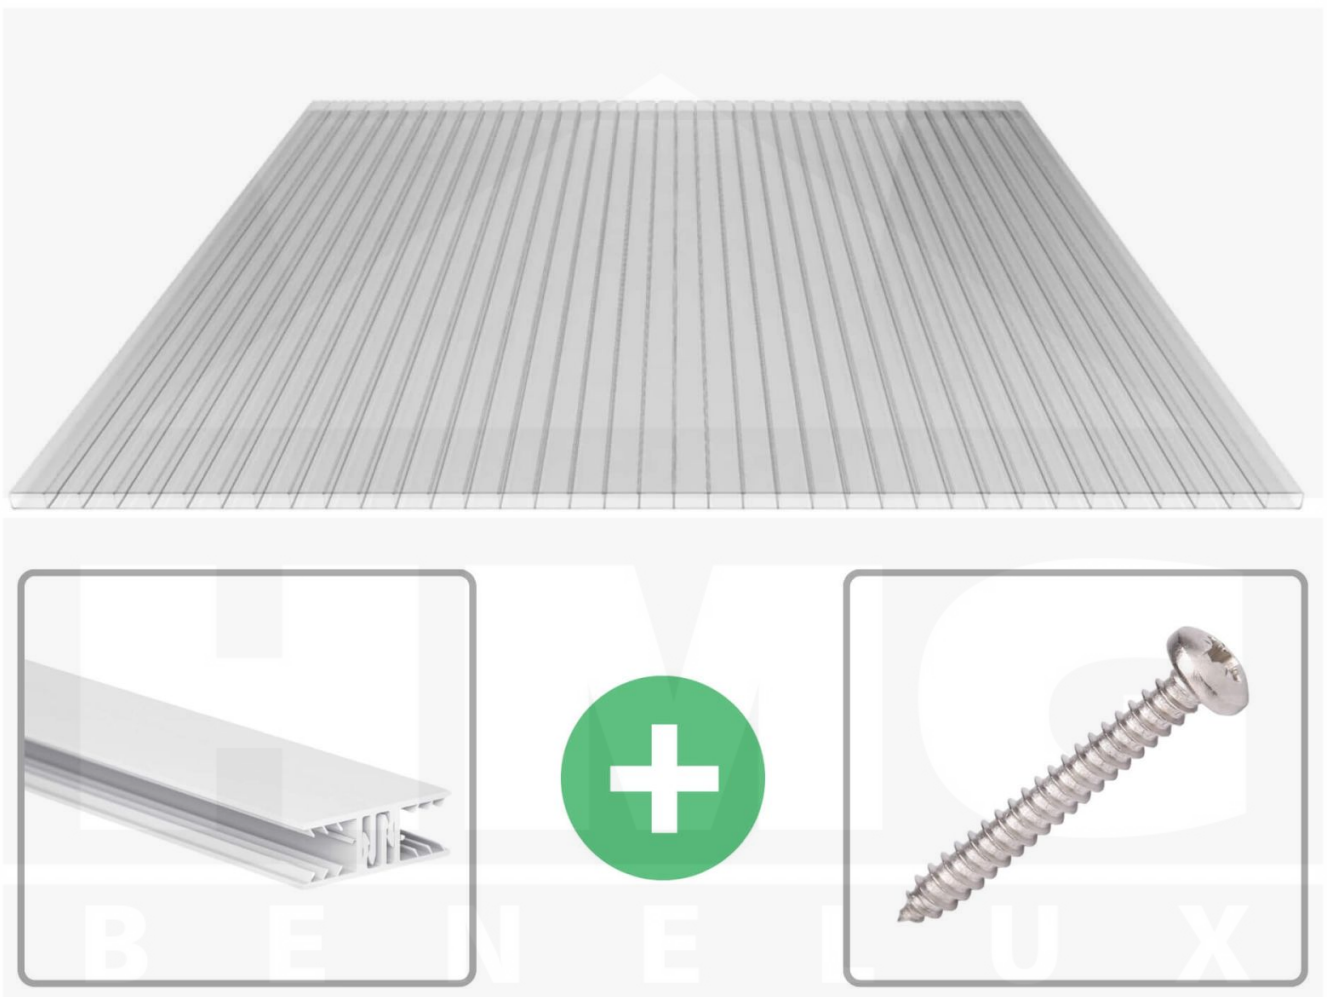

Acrylaat kanaalplaat | 16 mm | Profiel Zeven | Voordeelpakket | Plaatbreedte 980 mm | Helder | Breedte 6,19 m | Lengte 5,00 m

Artikelnr.: 70075ZSAC6050

Productinfo

Acrylaat kanaalplaten 16 mm

Deze 2-wandige kanaalplaat heeft een dikte van 16 mm en is ook onder de naam VLF-SDP16-AC bekend. Deze acrylaat kanaalplaat in de kleur glashelder, laat ca. 84% licht door en is verkrijgbaar in lengtes van 2 tot 7 m. De platen worden nauwkeurig op bestelling in de lengte op maat gezaagd. Berekend wordt de hele plaat, rest stukken worden meegestuurd. De plaatbreedte is 980 mm.

Producttoepassingen

Acrylaat kanaalplaten zijn UV-bestendig, vergelen niet en worden niet broos. Van wege de zeer hoge transparantie garanderen deze R.GLAS kanaalplaten de hoogste lichtdoorlatendheid en glans. Acrylaat is enorm slag- en breukvast, zeer goed bestand tegen normale weersinvloeden, hagelbestendig (Niet bij extreme weersomstandigheden - Zie garantievoorwaarden) en normaal ontvlambaar. AC kanaalplaten worden in de bouw-, tuinbouw-, agrarische en de particuliere sector als dakbedekking voor hallen, kassen, stallen, schuurtjes, fietsenstallingen, terrasoverkappingen, veranda's en carports toegepast. Ook worden dubbelwandige acrylaat kanaalplaten verticaal voor wanden en afscheidingen toegepast.

Dekkende breedte

Eerste plaat met profiel = 1090 mm, elke volgende plaat met profiel + 1020 mm

Tussenmaten mogelijk door zelf smaller te zagen.

Montage profiel Zeven

Het montage profiel Zeven is een 70 mm breed profiel en bestaat uit hoogwaardig PVC in kozijn kwaliteit, die door het klik-systeem heel makkelijk gemonteert kan worden. Dit montage profiel is in de kleur wit in lengtes van 2,00 - 7,02 m voor 10 mm en 16 mm sterke kanaalplaten en massieve platen verkrijgbaar. De koppelprofielen bestaan uit 2 delen (onder- en bovenprofiel), de randprofielen uit 3 delen (onder- en bovenprofiel plus een randdeel om in te schuiven).