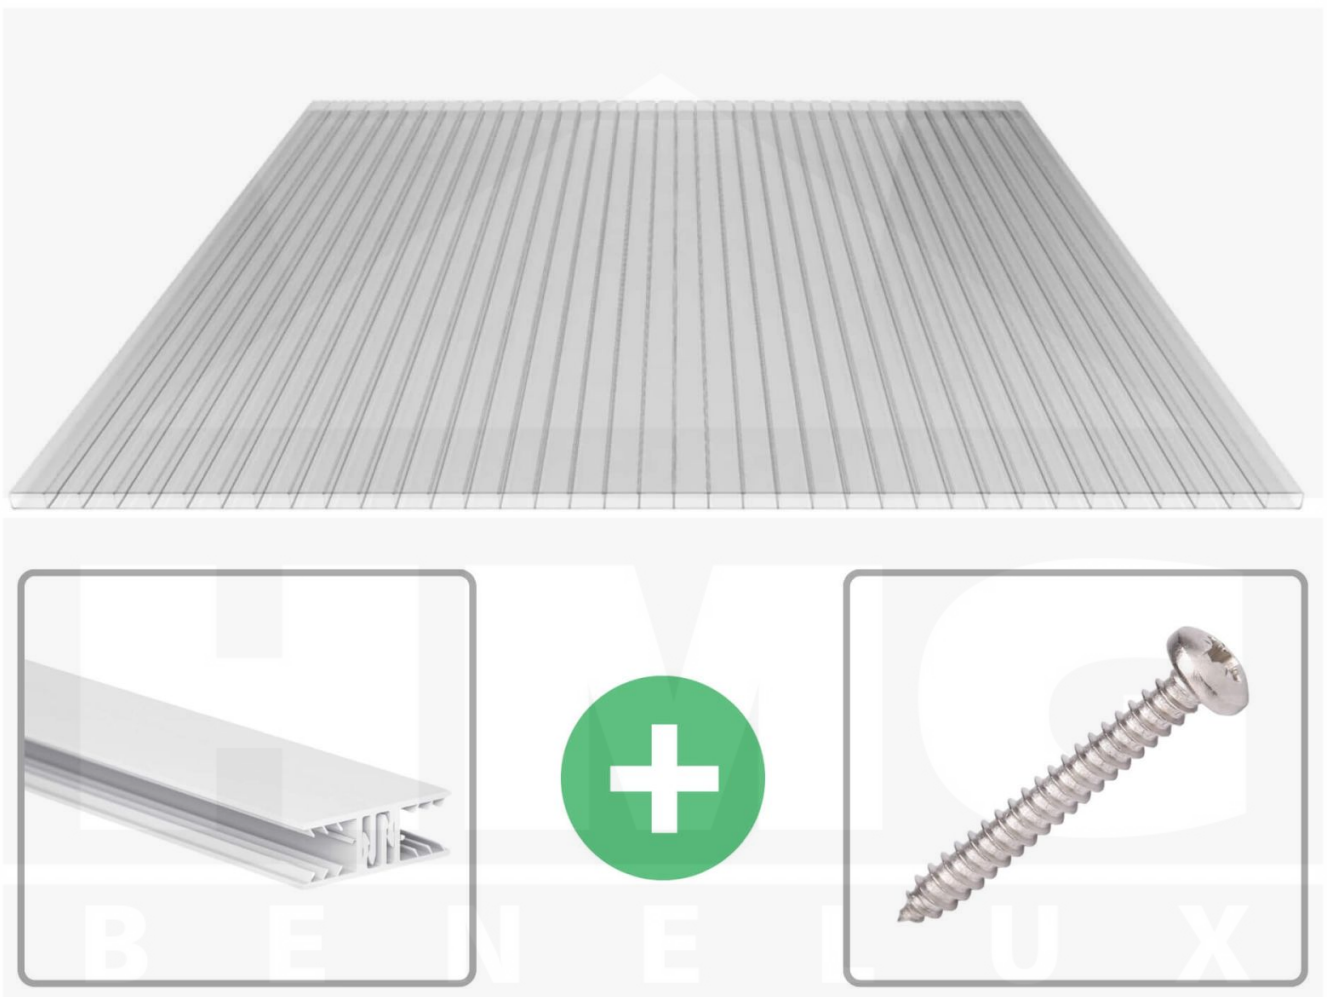

Acrylaat kanaalplaat | 16 mm | Profiel Zeven | Voordeelpakket | Plaatbreedte 980 mm | Helder | Breedte 7,21 m | Lengte 4,50 m

Artikelnr.: 70075ZSAC7045

Direct naar het artikel:

Scan deze barcode gewoon met uw mobiel en u komt direct aan naar het product met verdere informatie, afbeeldingen, video's, etc.

Productinfo

Acrylaat kanaalplaten 16 mm

Deze 2-wandige kanaalplaat heeft een dikte van 16 mm en is ook onder de naam VLF-SDP16-AC bekend. Deze acrylaat kanaalplaat in de kleur glashelder, laat ca. 84% licht door en is verkrijgbaar in lengtes van 2 tot 7 m. De platen worden nauwkeurig op bestelling in de lengte op maat gezaagd. Berekend wordt de hele plaat, rest stukken worden meegestuurd. De plaatbreedte is 980 mm.

Dekkende breedte

Eerste plaat met profiel = 1090 mm, elke volgende plaat met profiel + 1020 mm

Tussenmaten mogelijk door zelf smaller te zagen.

Montage profiel Zeven

Het montage profiel Zeven is een 70 mm breed profiel en bestaat uit hoogwaardig PVC in kozijn kwaliteit, die door het klik-systeem heel makkelijk gemonteert kan worden. Dit montage profiel is in de kleur wit in lengtes van 2,00 - 7,02 m voor 10 mm en 16 mm sterke kanaalplaten en massieve platen verkrijgbaar. De koppelprofielen bestaan uit 2 delen (onder- en bovenprofiel), de randprofielen uit 3 delen (onder- en bovenprofiel plus een randdeel om in te schuiven).