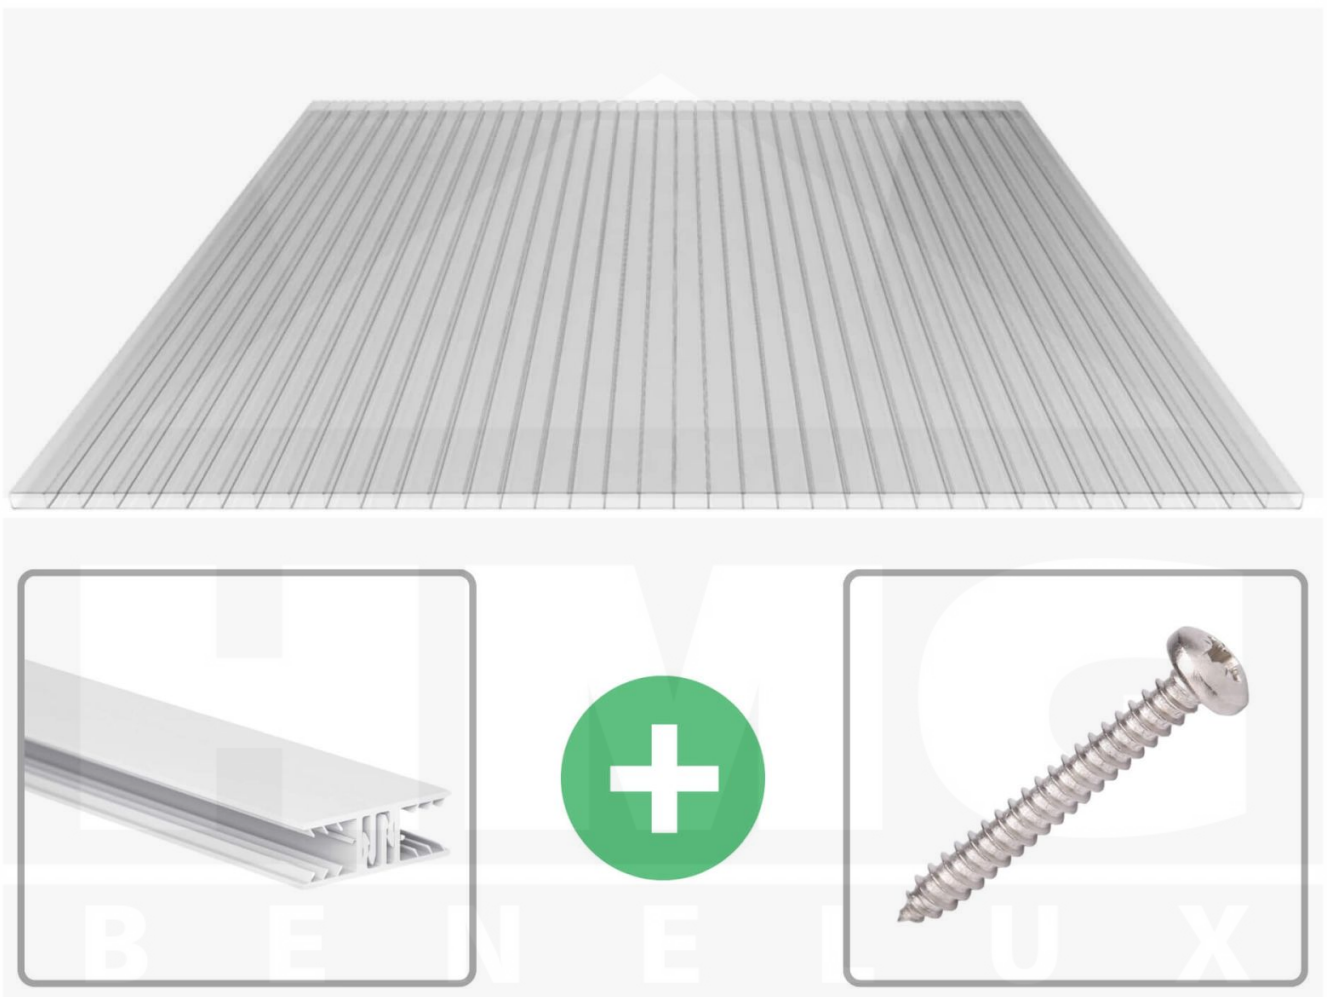

**Acrylaat kanaalplaat | 16 mm | Profiel Zeven | Voordeelpakket | Plaatbreedte 980 mm | Helder | Breedte 7,21 m | Lengte 5,00 m**

Artikelnr.: 70075ZSAC7050

**Direct naar het artikel:**

Scan deze barcode gewoon met uw mobiel en u komt direct aan naar het product met verdere informatie, afbeeldingen, video's, etc.

### Acrylaat kanaalplaten 16 mm

Deze 2-wandige kanaalplaat heeft een dikte van 16 mm en is ook onder de naam VLF-SDP16-AC bekend. Deze acrylaat kanaalplaat in de kleur glashelder, laat ca. 84% licht door en is verkrijgbaar in lengtes van 2 tot 7 m. De platen worden nauwkeurig op bestelling in de lengte op maat gezaagd. Berekend wordt de hele plaat, rest stukken worden meegestuurd. De plaatbreedte is 980 mm.

### Bijzonderheid

Zeer heldere kanaalplaat, die het licht bijna ongebroken doorlaat (bijna net zoals glas). Bovenzijde met AntiDrop coating (geen druppelvorming).

### Montage profiel Zeven

Het montage profiel Zeven is een 70 mm breed profiel en bestaat uit hoogwaardig PVC in kozijn kwaliteit, die door het klik-systeem heel makkelijk gemonteert kan worden. Dit montage profiel is in de kleur wit in lengtes van 2,00 - 7,02 m voor 10 mm en 16 mm sterke kanaalplaten en massieve platen verkrijgbaar. De koppelprofielen bestaan uit 2 delen (onder- en bovenprofiel), de randprofielen uit 3 delen (onder- en bovenprofiel plus een randdeel om in te schuiven).