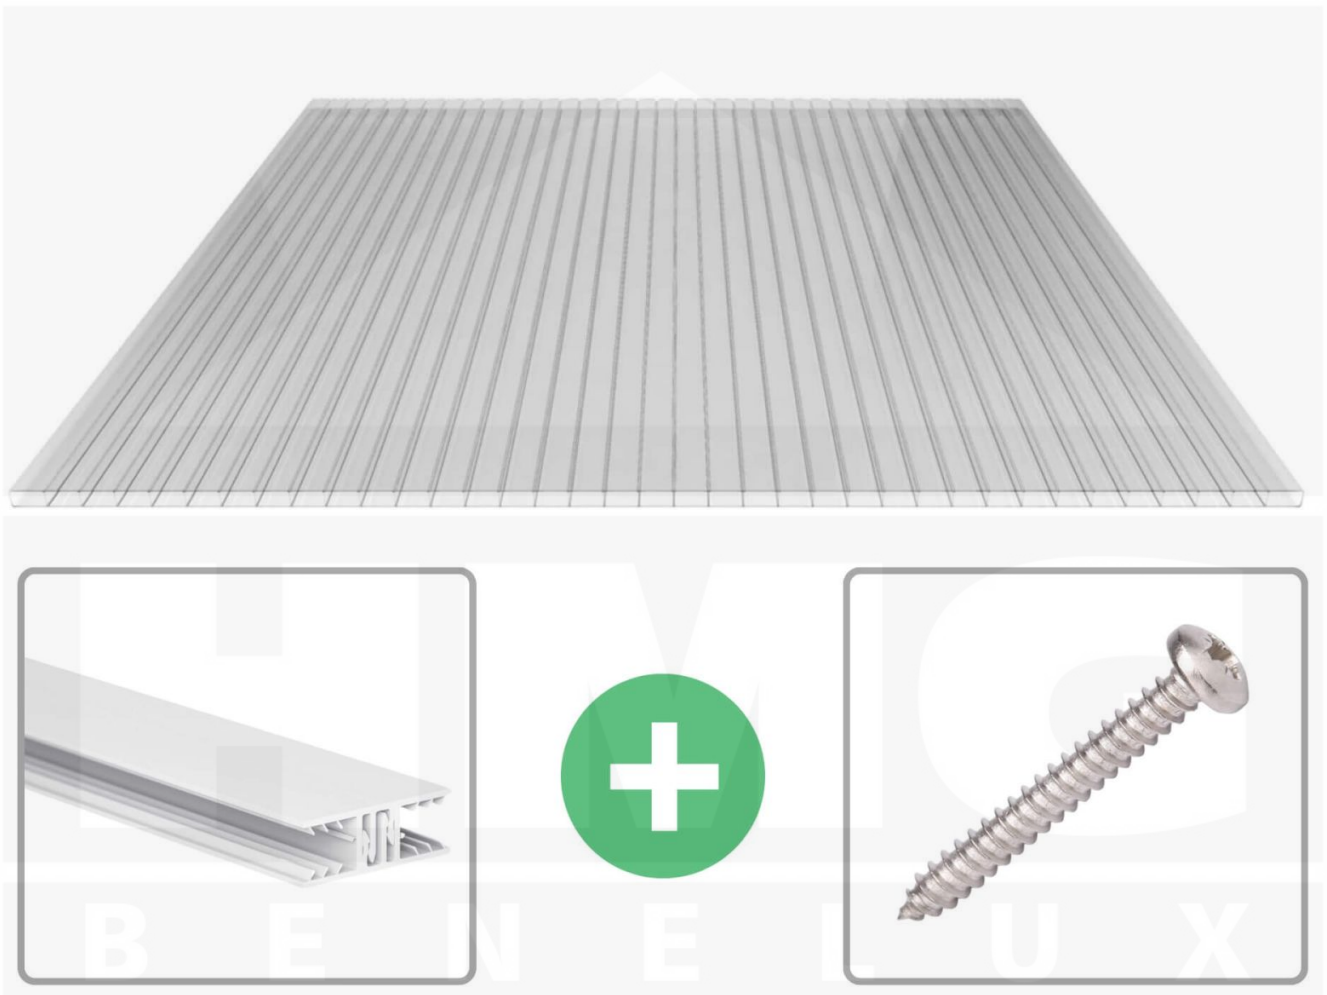

Acrylaat kanaalplaat | 16 mm | Profiel Zeven | Voordeelpakket | Plaatbreedte 980 mm | Helder | Breedte 8,23 m | Lengte 2,00 m

Artikelnr.: 70075ZSAC8020

Direct naar het artikel:

Scan deze barcode gewoon met uw mobiel en u komt direct aan naar het product met verdere informatie, afbeeldingen, video's, etc.

Productinfo

Acrylaat kanaalplaten 16 mm

Deze 2-wandige kanaalplaat heeft een dikte van 16 mm en is ook onder de naam VLF-SDP16-AC bekend. Deze acrylaat kanaalplaat in de kleur glashelder, laat ca. 84% licht door en is verkrijgbaar in lengtes van 2 tot 7 m. De platen worden nauwkeurig op bestelling in de lengte op maat gezaagd. Berekend wordt de hele plaat, rest stukken worden meegestuurd. De plaatbreedte is 980 mm.

Dekkende breedte

Eerste plaat met profiel = 1090 mm, elke volgende plaat met profiel + 1020 mm

Tussenmaten mogelijk door zelf smaller te zagen.

Montage profiel Zeven

Het montage profiel Zeven is een 70 mm breed profiel en bestaat uit hoogwaardig PVC in kozijn kwaliteit, die door het klik-systeem heel makkelijk gemonteert kan worden. Dit montage profiel is in de kleur wit in lengtes van 2,00 - 7,02 m voor 10 mm en 16 mm sterke kanaalplaten en massieve platen verkrijgbaar. De koppelprofielen bestaan uit 2 delen (onder- en bovenprofiel), de randprofielen uit 3 delen (onder- en bovenprofiel plus een randdeel om in te schuiven).