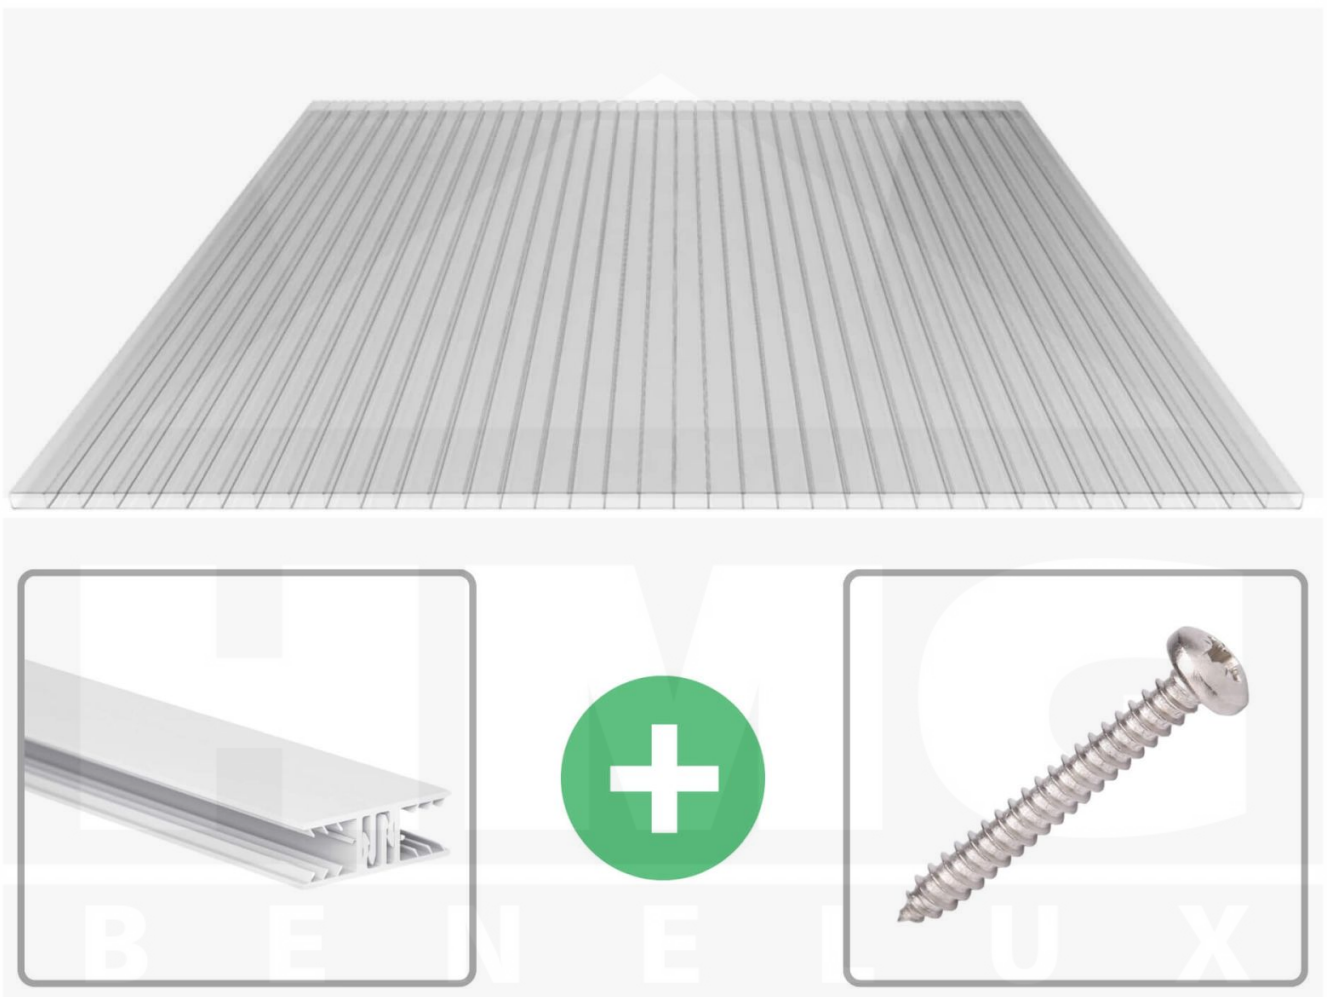

**Acrylaat kanaalplaat | 16 mm | Profiel Zeven | Voordeelpakket | Plaatbreedte 980 mm | Helder | Breedte 8,23 m | Lengte 2,50 m**

Artikelnr.: 70075ZSAC8025

**Direct naar het artikel:**

Scan deze barcode gewoon met uw mobiel en u komt direct aan naar het product met verdere informatie, afbeeldingen, video's, etc.

### Acrylaat kanaalplaten 16 mm

Deze 2-wandige kanaalplaat heeft een dikte van 16 mm en is ook onder de naam VLF-SDP16-AC bekend. Deze acrylaat kanaalplaat in de kleur glashelder, laat ca. 84% licht door en is verkrijgbaar in lengtes van 2 tot 7 m. De platen worden nauwkeurig op bestelling in de lengte op maat gezaagd. Berekend wordt de hele plaat, rest stukken worden meegestuurd. De plaatbreedte is 980 mm.

### Bijzonderheid

Zeer heldere kanaalplaat, die het licht bijna ongebroken doorlaat (bijna net zoals glas). Bovenzijde met AntiDrop coating (geen druppelvorming).

### Montage profiel Zeven

Het montage profiel Zeven is een 70 mm breed profiel en bestaat uit hoogwaardig PVC in kozijn kwaliteit, die door het klik-systeem heel makkelijk gemonteert kan worden. Dit montage profiel is in de kleur wit in lengtes van 2,00 - 7,02 m voor 10 mm en 16 mm sterke kanaalplaten en massieve platen verkrijgbaar. De koppelprofielen bestaan uit 2 delen (onder- en bovenprofiel), de randprofielen uit 3 delen (onder- en bovenprofiel plus een randdeel om in te schuiven).