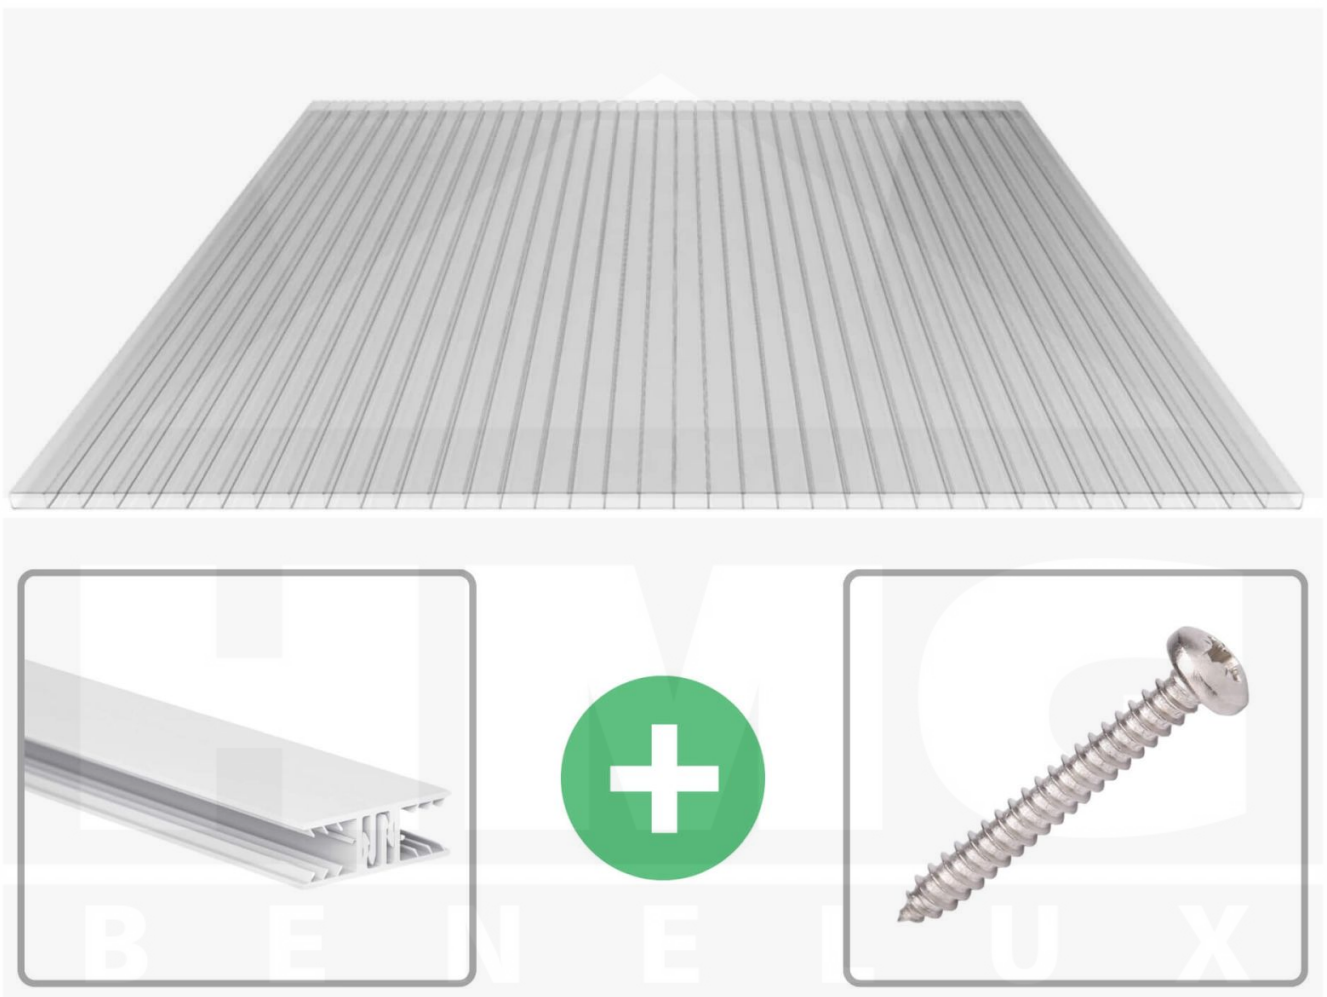

Acrylaat kanaalplaat | 16 mm | Profiel Zeven | Voordeelpakket | Plaatbreedte 980 mm | Helder | Breedte 9,25 m | Lengte 3,50 m

Artikelnr.: 70075ZSAC9035

Direct naar het artikel:

Scan deze barcode gewoon met uw mobiel en u komt direct aan naar het product met verdere informatie, afbeeldingen, video's, etc.

Productinfo

Acrylaat kanaalplaten 16 mm

Deze 2-wandige kanaalplaat heeft een dikte van 16 mm en is ook onder de naam VLF-SDP16-AC bekend. Deze acrylaat kanaalplaat in de kleur glashelder, laat ca. 84% licht door en is verkrijgbaar in lengtes van 2 tot 7 m. De platen worden nauwkeurig op bestelling in de lengte op maat gezaagd. Berekend wordt de hele plaat, rest stukken worden meegestuurd. De plaatbreedte is 980 mm.

Dekkende breedte

Eerste plaat met profiel = 1090 mm, elke volgende plaat met profiel + 1020 mm

Tussenmaten mogelijk door zelf smaller te zagen.

Montage profiel Zeven

Het montage profiel Zeven is een 70 mm breed profiel en bestaat uit hoogwaardig PVC in kozijn kwaliteit, die door het klik-systeem heel makkelijk gemonteert kan worden. Dit montage profiel is in de kleur wit in lengtes van 2,00 - 7,02 m voor 10 mm en 16 mm sterke kanaalplaten en massieve platen verkrijgbaar. De koppelprofielen bestaan uit 2 delen (onder- en bovenprofiel), de randprofielen uit 3 delen (onder- en bovenprofiel plus een randdeel om in te schuiven).