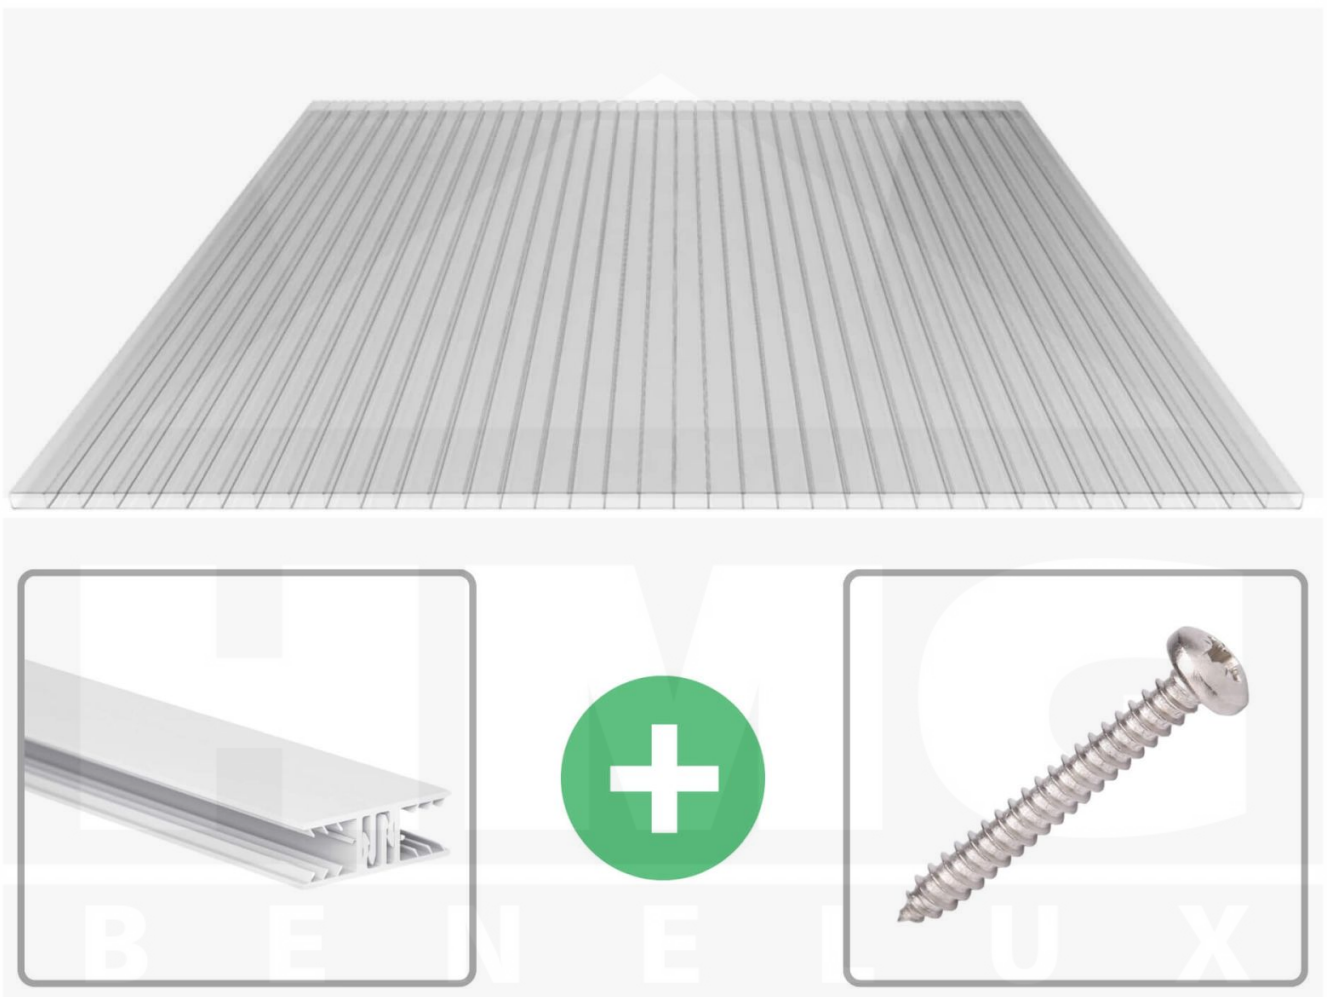

**Acrylaat kanaalplaat | 16 mm | Profiel Zeven | Voordeelpakket | Plaatbreedte 980 mm | Helder | Breedte 9,25 m | Lengte 5,00 m**

Artikelnr.: 70075ZSAC9050

**Direct naar het artikel:**

Scan deze barcode gewoon met uw mobiel en u komt direct aan naar het product met verdere informatie, afbeeldingen, video's, etc.

### Acrylaat kanaalplaten 16 mm

Deze 2-wandige kanaalplaat heeft een dikte van 16 mm en is ook onder de naam VLF-SDP16-AC bekend. Deze acrylaat kanaalplaat in de kleur glashelder, laat ca. 84% licht door en is verkrijgbaar in lengtes van 2 tot 7 m. De platen worden nauwkeurig op bestelling in de lengte op maat gezaagd. Berekend wordt de hele plaat, rest stukken worden meegestuurd. De plaatbreedte is 980 mm.

### Bijzonderheid

Zeer heldere kanaalplaat, die het licht bijna ongebroken doorlaat (bijna net zoals glas). Bovenzijde met AntiDrop coating (geen druppelvorming).

### Montage profiel Zeven

Het montage profiel Zeven is een 70 mm breed profiel en bestaat uit hoogwaardig PVC in kozijn kwaliteit, die door het klik-systeem heel makkelijk gemonteert kan worden. Dit montage profiel is in de kleur wit in lengtes van 2,00 - 7,02 m voor 10 mm en 16 mm sterke kanaalplaten en massieve platen verkrijgbaar. De koppelprofielen bestaan uit 2 delen (onder- en bovenprofiel), de randprofielen uit 3 delen (onder- en bovenprofiel plus een randdeel om in te schuiven).