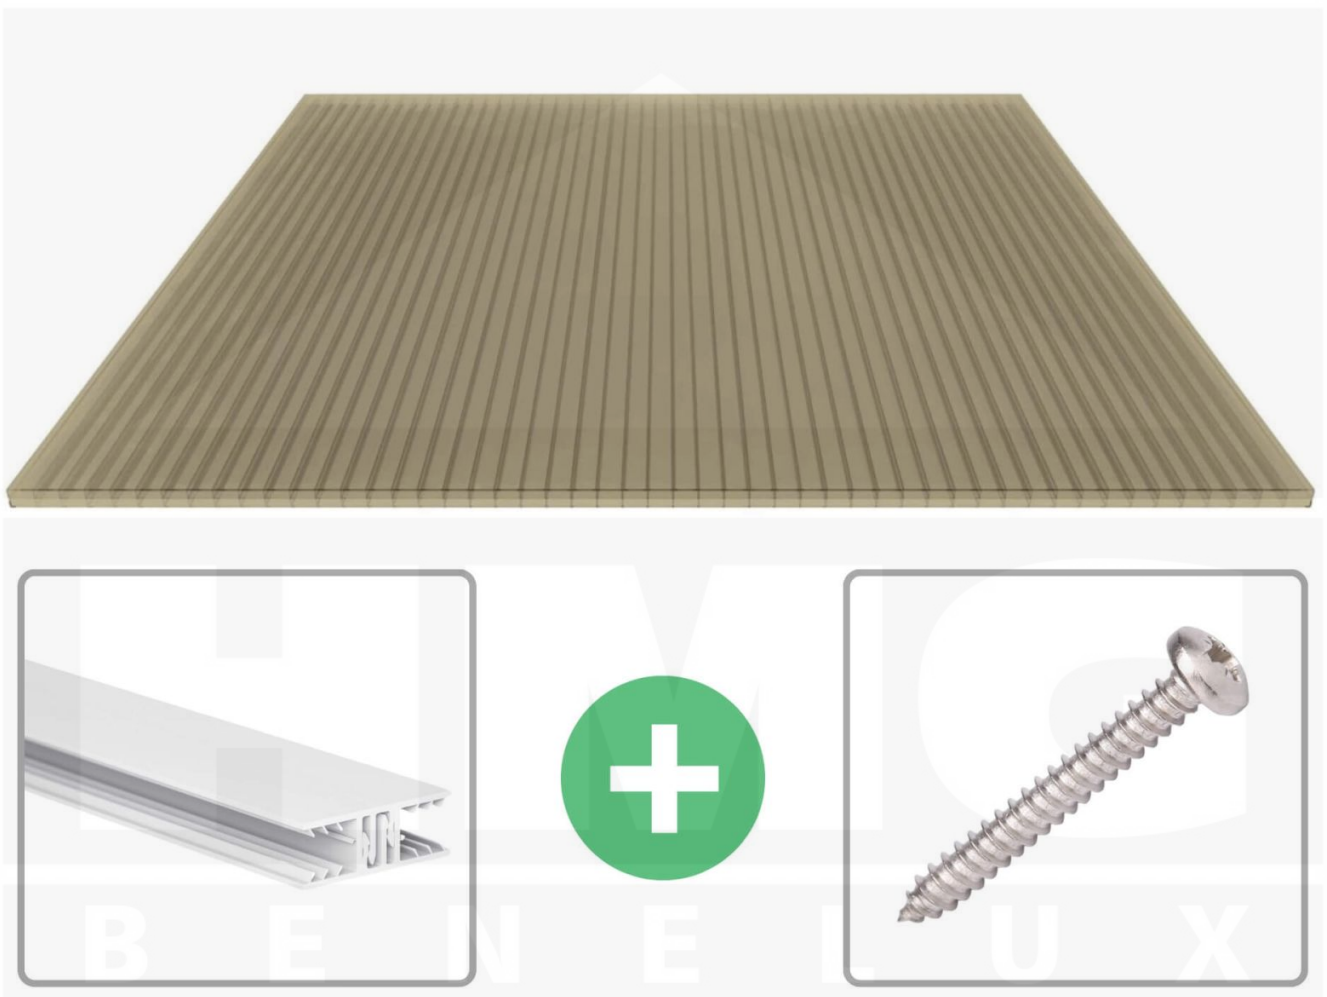

**Polycarbonaat kanaalplaat | 16 mm | Profiel Zeven | Voordeelpakket |
Plaatbreedte 980 mm | Brons | Breedte 3,13 m | Lengte 4,00 m**

Artikelnr.: 70075ZSB3040

Productinfo

Polycarbonaat kanaalplaten 16 mm

Deze 3-wandige kanaalplaat heeft een dikte van 16 mm en is ook onder de naam VLF-SDP16-PC bekend. Deze polycarbonaat kanaalplaat in de kleur brons, laat ca. 38% licht door en is verkrijgbaar in lengtes van 2 tot 7 m. De platen worden nauwkeurig op bestelling in de lengte op maat gezaagd. Berekend wordt de hele plaat, rest stukken worden meegestuurd. De plaatbreedte is 980 mm.

Producttoepassingen

Polycarbonaat kanaalplaten zijn aan een kant UV-bestendig, zeer helder, zeer goed bestand tegen normale weersinvloeden, enorm slag- en breukvast, vormstabiel, bestand tegen hoge temperaturen en moeilijk ontvlambaar. PC kanaalplaten worden in de bouw-, tuinbouw-, agrarische (beperkt omdat niet ammoniak bestendig) en de particuliere sector als dakbedekking voor hallen, kassen, stallen, schuurtjes, fietsenstallingen, terrasoverkappingen, veranda's en carports toegepast. Ook worden Polycarbonaat kanaalplaten verticaal voor wanden en afscheidingen toegepast.

Dekkende breedte

Eerste plaat met profiel = 1090 mm, elke volgende plaat met profiel + 1020 mm

Tussenmaten mogelijk door zelf smaller te zagen.

Montage profiel Zeven

Het montage profiel Zeven is een 70 mm breed profiel en bestaat uit hoogwaardig PVC in kozijn kwaliteit, die door het klik-systeem heel makkelijk gemonteerd kan worden. Dit montage profiel is in de kleur wit in lengtes van 2,00 - 7,02 m voor 10 mm en 16 mm sterke kanaalplaten en massieve platen verkrijgbaar. De koppelprofielen bestaan uit 2 delen (onder- en bovenprofiel), de randprofielen uit 3 delen (onder- en bovenprofiel plus een randdeel om in te schuiven).