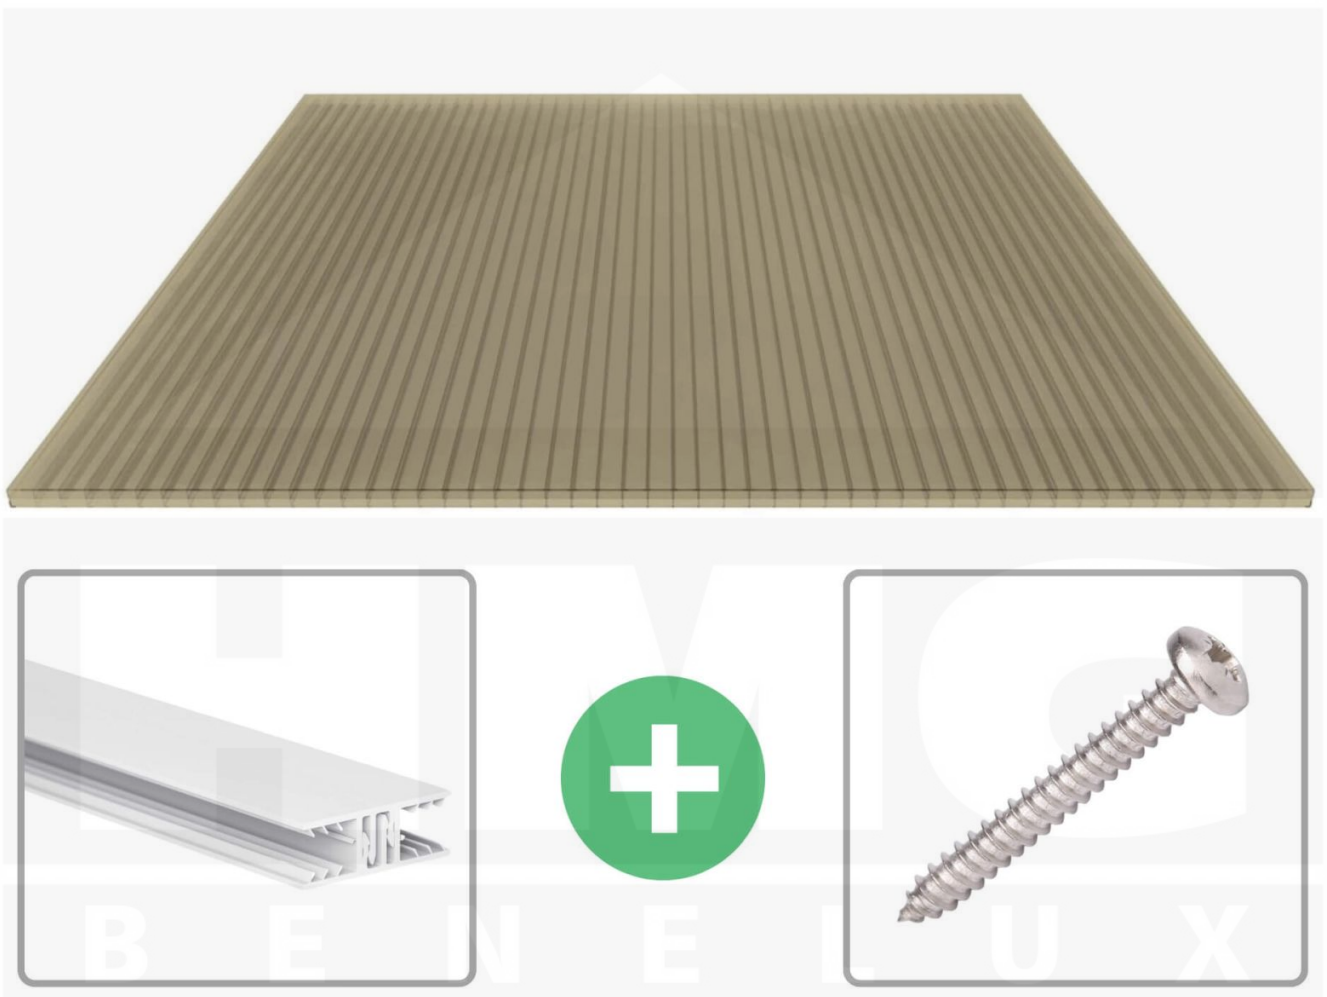

**Polycarbonaat kanaalplaat | 16 mm | Profiel Zeven | Voordeelpakket |  
Plaatbreedte 980 mm | Brons | Breedte 4,15 m | Lengte 4,00 m**

Artikelnr.: 70075ZSB4040

**Direct naar het artikel:**

Scan deze barcode gewoon met uw mobiel en u komt direct aan naar het product met verdere informatie, afbeeldingen, video's, etc.

### Polycarbonaat kanaalplaten 16 mm

Deze 3-wandige kanaalplaat heeft een dikte van 16 mm en is ook onder de naam VLF-SDP16-PC bekend. Deze polycarbonaat kanaalplaat in de kleur brons, laat ca. 38% licht door en is verkrijgbaar in lengtes van 2 tot 7 m. De platen worden nauwkeurig op bestelling in de lengte op maat gezaagd. Berekend wordt de hele plaat, rest stukken worden meegestuurd. De plaatbreedte is 980 mm.

### Producttoepassingen

Polycarbonaat kanaalplaten zijn aan een kant UV-bestendig, zeer helder, zeer goed bestand tegen normale weersinvloeden, enorm slag- en breukvast, vormstabiel, bestand tegen hoge temperaturen en moeilijk ontvlambaar. PC kanaalplaten worden in de bouw-, tuinbouw-, agrarische (beperkt omdat niet ammoniak bestendig) en de particuliere sector als dakbedekking voor hallen, kassen, stallen, schuurtjes, fietsenstallingen, terrasoverkappingen, veranda's en carports toegepast. Ook worden Polycarbonaat kanaalplaten verticaal voor wanden en afscheidingen toegepast.

### Montage profiel Zeven

Het montage profiel Zeven is een 70 mm breed profiel en bestaat uit hoogwaardig PVC in kozijn kwaliteit, die door het klik-systeem heel makkelijk gemonteerd kan worden. Dit montage profiel is in de kleur wit in lengtes van 2,00 - 7,02 m voor 10 mm en 16 mm sterke kanaalplaten en massieve platen verkrijgbaar. De koppelprofielen bestaan uit 2 delen (onder- en bovenprofiel), de randprofielen uit 3 delen (onder- en bovenprofiel plus een randdeel om in te schuiven).