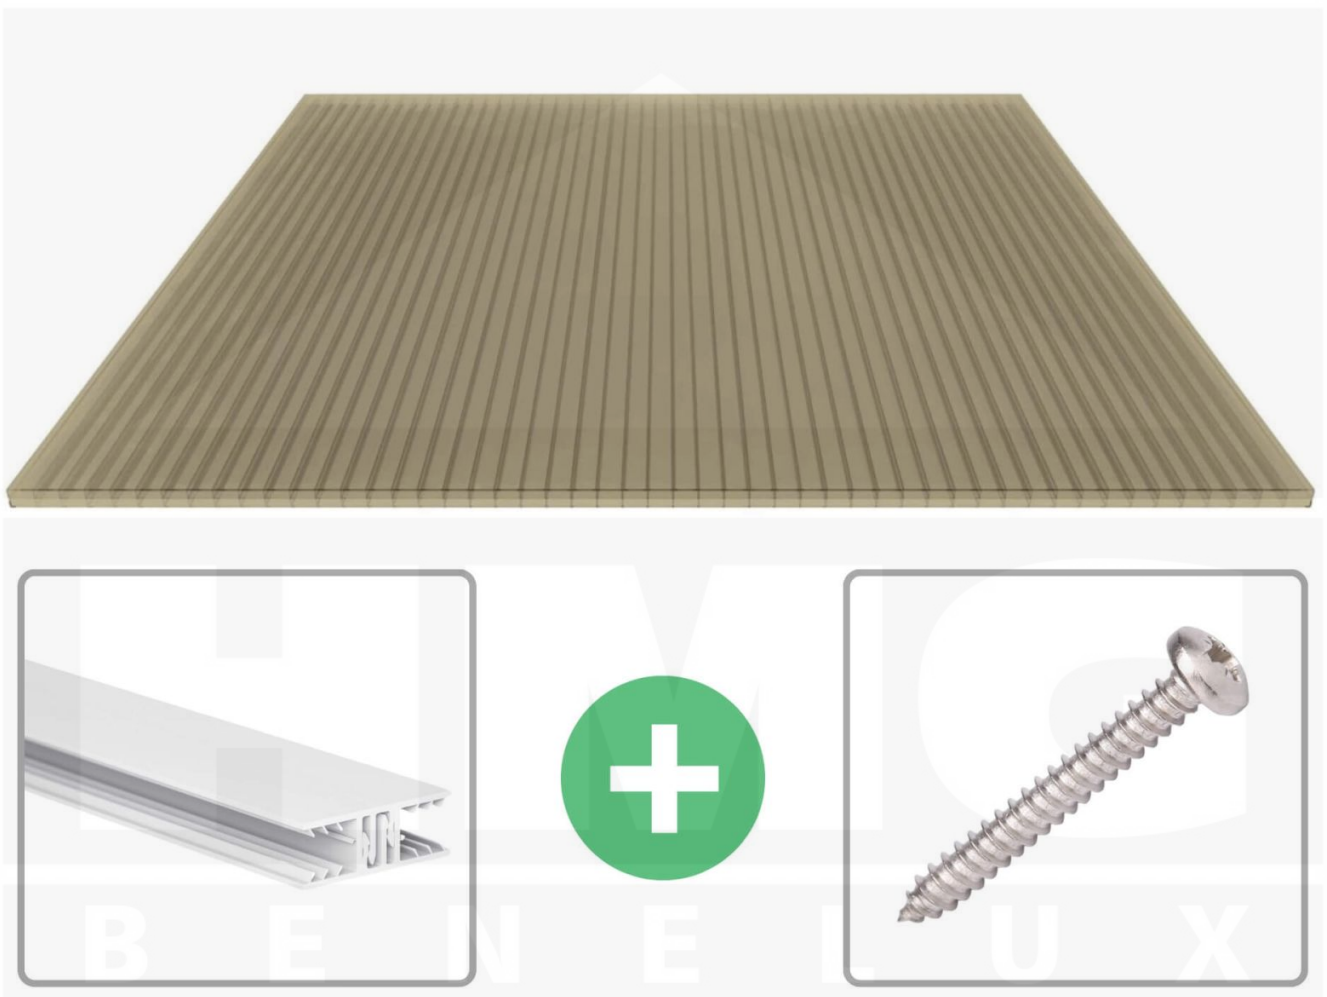

**Polycarbonaat kanaalplaat | 16 mm | Profiel Zeven | Voordeelpakket |  
Plaatbreedte 980 mm | Brons | Breedte 4,15 m | Lengte 4,50 m**

Artikelnr.: 70075ZSB4045

### Polycarbonaat kanaalplaten 16 mm

Deze 3-wandige kanaalplaat heeft een dikte van 16 mm en is ook onder de naam VLF-SDP16-PC bekend. Deze polycarbonaat kanaalplaat in de kleur brons, laat ca. 38% licht door en is verkrijgbaar in lengtes van 2 tot 7 m. De platen worden nauwkeurig op bestelling in de lengte op maat gezaagd. Berekend wordt de hele plaat, rest stukken worden meegestuurd. De plaatbreedte is 980 mm.

### Producttoepassingen

Polycarbonaat kanaalplaten zijn aan een kant UV-bestendig, zeer helder, zeer goed bestand tegen normale weersinvloeden, enorm slag- en breukvast, vormstabiel, bestand tegen hoge temperaturen en moeilijk ontvlambaar. PC kanaalplaten worden in de bouw-, tuinbouw-, agrarische (beperkt omdat niet ammoniak bestendig) en de particuliere sector als dakbedekking voor hallen, kassen, stallen, schuurtjes, fietsenstallingen, terrasoverkappingen, veranda's en carports toegepast. Ook worden Polycarbonaat kanaalplaten verticaal voor wanden en afscheidingen toegepast.

### Montage profiel Zeven

Het montage profiel Zeven is een 70 mm breed profiel en bestaat uit hoogwaardig PVC in kozijn kwaliteit, die door het klik-systeem heel makkelijk gemonteerd kan worden. Dit montage profiel is in de kleur wit in lengtes van 2,00 - 7,02 m voor 10 mm en 16 mm sterke kanaalplaten en massieve platen verkrijgbaar. De koppelprofielen bestaan uit 2 delen (onder- en bovenprofiel), de randprofielen uit 3 delen (onder- en bovenprofiel plus een randdeel om in te schuiven).